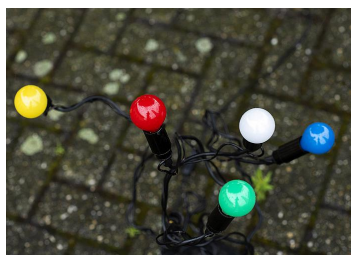

LED Party G45 E14 1W 50lm 828

Numéro d'article 80100040064

BAI LED Party Bulb Sphérique G45 E14 1W 2800K Opale 50lm 230V-240V 360°
45x76mm P45 IP44 PC éclairage de Noël/fêtes Lampe LED

Ces ampoules LED sphériques d'ambiance à efficacité énergétique Bailey LED sont fabriquées en plastique coloré dans la masse. Cela les rend beaucoup plus sûrs que leurs prédécesseurs traditionnels et fournit une lumière agréable et uniforme. Idéal pour les vacances, lors de festivals, terrasses, jardins à bière, parcs d'attractions ou pour d'autres décorations festives. Chaque fête mérite une ampoule Bailey Party! Peut également être utilisé à l'extérieur dans un support suspendu dans le cas de l'usage d'une douille appropriée (le support doit faire un joint étanche avec l'ampoule). Nous vous recommandons d'utiliser la lampe avec les guirlande Bailey 10 m.