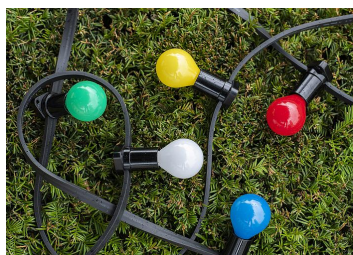

LED Party G45 E14 1W 50lm 828

Numéro d'article 80100040064

BAI LED Party Bulb Sphérique G45 E14 1W 2800K Opale 50lm 230V-240V 360°
45x76mm P45 IP44 PC éclairage de Noël/fêtes Lampe LED

Ces ampoules LED sphériques d'ambiance à efficacité énergétique Bailey LED sont fabriquées en plastique coloré dans la masse. Cela les rend beaucoup plus sûrs que leurs prédécesseurs traditionnels et fournit une lumière agréable et uniforme. Idéal pour les vacances, lors de festivals, terrasses, jardins à bière, parcs d'attractions ou pour d'autres décorations festives. Chaque fête mérite une ampoule Bailey Party! Peut également être utilisé à l'extérieur dans un support suspendu dans le cas de l'usage d'une douille appropriée (le support doit faire un joint étanche avec l'ampoule). Nous vous recommandons d'utiliser la lampe avec les guirlande Bailey 10 m.