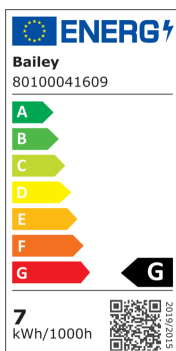

## LED Spot PAR16 GU10 7W (65W) 440lm 830 100D Alu FR

Numéro d'article 80100041609

BAI LED Réflecteur PAR16 GU10 7W 3000K 100° 440lm (65W) Alu 230V-240V 55x59mm Lampe LED

Les spots réflecteurs à LED de la série BaiSpot se caractérisent par une durée de vie beaucoup plus longue et une consommation d'énergie considérablement inférieure à leurs prédécesseurs halogènes. En raison de leur conception compacte, ils sont facilement interchangeables. Les spots sont principalement utilisés pour fournir une lumière directionnelle depuis le plafond ou le mur. Plage de température ambiante: -20°C à +35°C

### Attributs de Classification Générale

Groupe ETIM	Lampes
Classe ETIM	Lampe LED
Code produit	80100041609
Marque	Bailey
Nom série de produits	BaiSpot LED MV
Type de produit	GU10

## Attributs de classification

tension nominale [V]	220 - 240
courant nominal [mA]	30 - 30
facteur de puissance cos phi	0.9
puissance de la lampe [W]	7 - 7
type de tension	CA
flux lumineux [lm]	440 - 440
flux lumineux effectif selon IEC 62612 [lm]	440
efficacité lumineuse [lm/W]	63
intensité lumineuse [cd]	196
indice de rendu des couleurs CRI	80-89
forme de la lampe	réflecteur
Lampe à filament	Non
finition verre/couvercle	mat
couleur de la lumière selon EN 12464-1	chaud <3 300 K
socle	GU10
couleur	blanc
température de couleur [K]	3000 - 3000
couleur du boîtier	gris
angle de rayonnement [°]	100 - 100
Cohérence des couleurs (McAdam-Ellipse)	SDCM6
réglable	Non
diamètre [mm]	55
longueur [mm]	59
classe de protection (IP)	IP20
Indice d'efficacité énergétique (EEI)	0.16
Désignation de lampe	PAR16
classe d'efficacité énergétique	G
Nombre minimal d'opérations de commutation	10000
consommation d'énergie pondérée pour 1 000 heures [kWh]	7
durée de vie nominale moyenne [h]	15000
commande à distance possible	Non
avec télécommande	Non
Sécurité photobiologique selon EN 62471	autre
compatible avec Apple HomeKit	Non
compatible avec Google Assistant	Non
compatible avec Amazon Alexa	Non
compatible IFTTT	Non