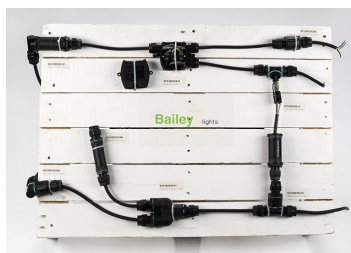

Connecteur TH400 Tee 2-way Tube 3P

Numéro d'article 92100032104

BAI Connecteur étanche TH400 Tee Tube 1 entrée - 1 sortie 3 Pôles x 4mm² (max)
Approuvé 25A - 450V 26.5x130mm IP68 5 bar Noir

Connecteur étanche avec un haut degré de protection. Ce connecteur de haute qualité offre une grande polyvalence d'installation et une excellente résistance mécanique et thermique: -40°C / + 125°C. Entrée de câble: adaptée à tous les câbles tripolaires entre 5 et 13 mm. Idéal pour l'installation de projecteurs et luminaires LED extérieures.

Attributs de Classification Générale

Groupe ETIM	Accessoires d'éclairage
Classe ETIM	Accessoires électriques pour luminaires
Code produit	92100032104
Marque	Bailey
Nom série de produits	Watertight connector
Type de produit	TH400

Attributs de classification

type d'accessoire	coupleur/connecteur droit
couleur	noir
nombre de conducteurs	3
section nominale [mm ²]	4

Produits similaires

92100033030

Connecteur TH401
Tee 2-way Tube 5P