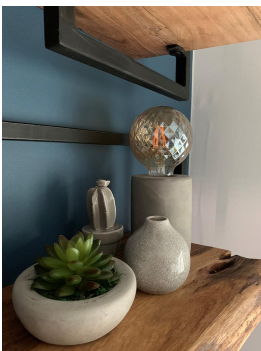

## Lampe à poser E27 Beton

Numéro d'article 140639

BAl Lampes à poser Beton E27 90x130 avec 1.5m cordon alimentation 2x0.75mm<sup>2</sup>  
Interrupteur et Fiche Classe 2 220-250V Max 60W

Cette lampe de table ou support de lampe en béton convient aux sources lumineuses E27. Livré avec un cordon de 1 mètre avec interrupteur et prise.

### Attributs de Classification Générale

Groupe ETIM	Luminaires
Classe ETIM	Lampes à poser
Code produit	140639
Marque	Bailey
Nom série de produits	BaiLum table lamp
Type de produit	Concrete