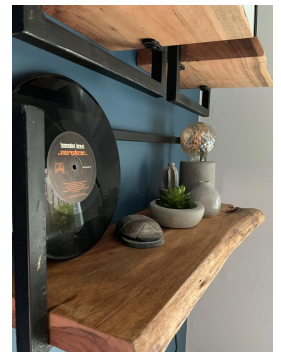

## Lampe à poser E27 Beton

Numéro d'article 140639

BAl Lampes à poser Beton E27 90x130 avec 1.5m cordon alimentation 2x0.75mm<sup>2</sup>  
Interrupteur et Fiche Classe 2 220-250V Max 60W

Cette lampe de table ou support de lampe en béton convient aux sources lumineuses E27. Livré avec un cordon de 1 mètre avec interrupteur et prise.

### Attributs de Classification Générale

Groupe ETIM	Luminaires
Classe ETIM	Lampes à poser
Code produit	140639
Marque	Bailey
Nom série de produits	BaiLum table lamp
Type de produit	Concrete