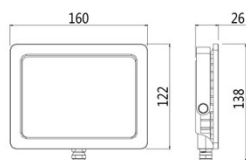

## LED Projecteur Slim 20W 1900lm 6500K

Numéro d'article 141537

BAI Projecteur LED Slim 20W 6500K 1900lm IP65 Noir 120° Câble 0.5m 220-240V Floodlight

La série Led Floodlight Slim de Bailey met fin aux projecteurs encombrants. Parce que le driver LED est intégré dans le module, le boîtier est devenu beaucoup plus petit et plus élégant sans compromettre les performances. Parce que le luminaire est de classe de protection IK08 et IP65, il sait encaisser un coup. Température ambiante: -35 ° C à + 45 ° C. Avec soupape de purge pour maintenir l'étanchéité en cas de surpression.