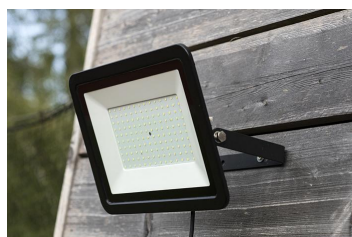

## LED Projecteur Slim 20W 1900lm 6500K

Numéro d'article 141537

BAI Projecteur LED Slim 20W 6500K 1900lm IP65 Noir 120° Câble 0.5m 220-240V Floodlight

La série Led Floodlight Slim de Bailey met fin aux projecteurs encombrants. Parce que le driver LED est intégré dans le module, le boîtier est devenu beaucoup plus petit et plus élégant sans compromettre les performances. Parce que le luminaire est de classe de protection IK08 et IP65, il sait encaisser un coup. Température ambiante: -35 ° C à + 45 ° C. Avec soupape de purge pour maintenir l'étanchéité en cas de surpression.

### Attributs de Classification Générale

Groupe ETIM	Luminaires
Classe ETIM	Projecteur
Code produit	141537
Marque	Bailey
Nom série de produits	LED Floodlight
Type de produit	Slim