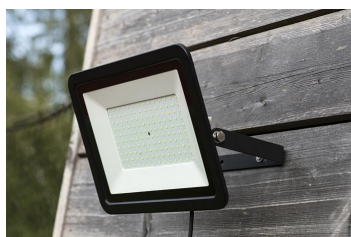

LED Projecteur Slim 30W 2350lm 3000K

Numéro d'article 141538

BAI Projecteur LED Slim 30W 3000K 2350lm IP65 Noir 120° Câble 0.5m 220-240V Floodlight

La série Led Floodlight Slim de Bailey met fin aux projecteurs encombrants. Parce que le driver LED est intégré dans le module, le boîtier est devenu beaucoup plus petit et plus élégant sans compromettre les performances. Parce que le luminaire est de classe de protection IK08 et IP65, il sait encaisser un coup. Température ambiante: -35 ° C à + 45 ° C. Avec soupape de purge pour maintenir l'étanchéité en cas de surpression.

Attributs de Classification Générale

Groupe ETIM	Luminaires
Classe ETIM	Projecteur
Code produit	141538
Marque	Bailey
Nom série de produits	LED Floodlight
Type de produit	Slim

Attributs de classification