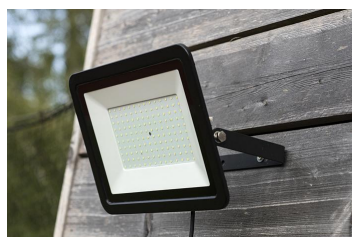

## LED Projecteur Slim 100W 8200lm 3000K

Numéro d'article 141542

BAI Projecteur LED Slim 100W 3000K 8200lm IP65 Noir 120° Câble 0.5m 220-240V Floodlight

La série Led Floodlight Slim de Bailey met fin aux projecteurs encombrants. Parce que le driver LED est intégré dans le module, le boîtier est devenu beaucoup plus petit et plus élégant sans compromettre les performances. Parce que le luminaire est de classe de protection IK08 et IP65, il sait encaisser un coup. Température ambiante: -35 ° C à + 45 ° C. Avec soupape de purge pour maintenir l'étanchéité en cas de surpression.

### Attributs de Classification Générale

Groupe ETIM	Luminaires
Classe ETIM	Projecteur
Code produit	141542
Marque	Bailey
Nom série de produits	LED Floodlight
Type de produit	Slim