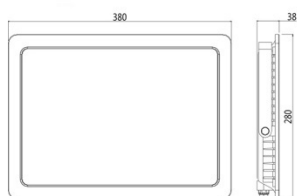

## LED Projecteur Slim 100W 8200lm 3000K

Numéro d'article 141542

BAI Projecteur LED Slim 100W 3000K 8200lm IP65 Noir 120° Câble 0.5m 220-240V Floodlight

La série Led Floodlight Slim de Bailey met fin aux projecteurs encombrants. Parce que le driver LED est intégré dans le module, le boîtier est devenu beaucoup plus petit et plus élégant sans compromettre les performances. Parce que le luminaire est de classe de protection IK08 et IP65, il sait encaisser un coup. Température ambiante: -35 ° C à + 45 ° C. Avec soupape de purge pour maintenir l'étanchéité en cas de surpression.