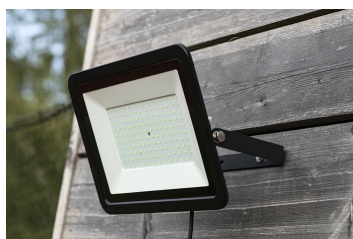

## LED Projecteur Slim 150W 12300lm 3000K

Numéro d'article 141544

BAI Projecteur LED Slim 150W 3000K 12300lm IP65 Noir 120° Câble 0.5m 220-240V Floodlight

La série Led Floodlight Slim de Bailey met fin aux projecteurs encombrants. Parce que le driver LED est intégré dans le module, le boîtier est devenu beaucoup plus petit et plus élégant sans compromettre les performances. Parce que le luminaire est de classe de protection IK08 et IP65, il sait encaisser un coup. Température ambiante: -35 ° C à + 45 ° C. Avec soupape de purge pour maintenir l'étanchéité en cas de surpression.

### Attributs de Classification Générale

Groupe ETIM	Luminaires
Classe ETIM	Projecteur
Code produit	141544
Marque	Bailey
Nom série de produits	LED Floodlight
Type de produit	Slim