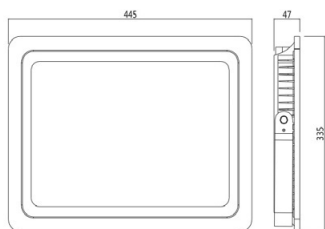

## LED Projecteur Slim 150W 12300lm 3000K

Numéro d'article 141544

BAI Projecteur LED Slim 150W 3000K 12300lm IP65 Noir 120° Câble 0.5m 220-240V Floodlight

La série Led Floodlight Slim de Bailey met fin aux projecteurs encombrants. Parce que le driver LED est intégré dans le module, le boîtier est devenu beaucoup plus petit et plus élégant sans compromettre les performances. Parce que le luminaire est de classe de protection IK08 et IP65, il sait encaisser un coup. Température ambiante: -35 ° C à + 45 ° C. Avec soupape de purge pour maintenir l'étanchéité en cas de surpression.