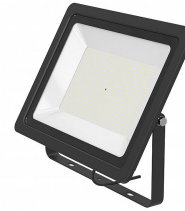

142693

LED Projecteur Slim
150W 12600lm 4000K