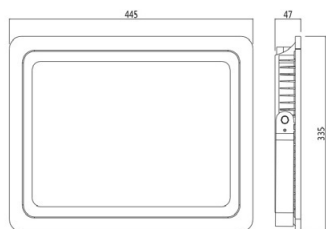

LED Projecteur Slim 150W 12600lm 6500K

Numéro d'article 141545

BAI Projecteur LED Slim 150W 6500K 12600lm IP65 Noir 120° Câble 0.5m 220-240V Floodlight

La série Led Floodlight Slim de Bailey met fin aux projecteurs encombrants. Parce que le driver LED est intégré dans le module, le boîtier est devenu beaucoup plus petit et plus élégant sans compromettre les performances. Parce que le luminaire est de classe de protection IK08 et IP65, il sait encaisser un coup. Température ambiante: -35 ° C à + 45 ° C. Avec soupape de purge pour maintenir l'étanchéité en cas de surpression.