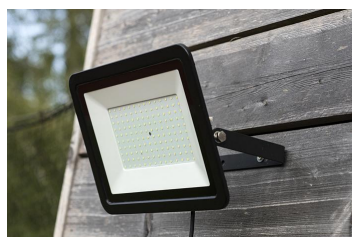

LED Projecteur Slim 150W 12600lm 6500K

Numéro d'article 141545

BAI Projecteur LED Slim 150W 6500K 12600lm IP65 Noir 120° Câble 0.5m 220-240V Floodlight

La série Led Floodlight Slim de Bailey met fin aux projecteurs encombrants. Parce que le driver LED est intégré dans le module, le boîtier est devenu beaucoup plus petit et plus élégant sans compromettre les performances. Parce que le luminaire est de classe de protection IK08 et IP65, il sait encaisser un coup. Température ambiante: -35 ° C à + 45 ° C. Avec soupape de purge pour maintenir l'étanchéité en cas de surpression.

Attributs de Classification Générale

Groupe ETIM	Luminaires
Classe ETIM	Projecteur
Code produit	141545
Marque	Bailey
Nom série de produits	LED Floodlight
Type de produit	Slim

Attributs de classification