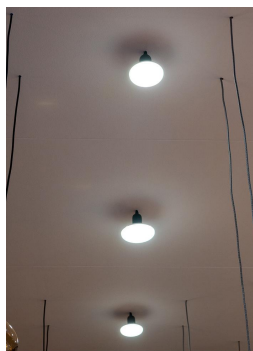

## LED UFO 230 E27 22W 1800lm 840 120D Opale

Numéro d'article 142076

BAI Ecobasic LED UFO 230 E27 22W 4000K 120° 1800lm Opale 230V-240V 230x81mm  
Ronde plate Alt. Circolux Billard Lampe LED

Le LED UFO est une lampe très unique en raison de sa forme et de son apparence. La lampe à LED écoénergétique entièrement en plastique a un culot E27 et convient à la plupart des douilles. En raison de sa largeur, il a un angle de faisceau très large et est idéal, par exemple, au-dessus d'une table de billard ou dans des luminaires larges.

### Attributs de Classification Générale

Groupe ETIM	Lampes
Classe ETIM	Lampe LED
Code produit	142076
Marque	Bailey
Nom série de produits	Ecobasic LED bulb
Type de produit	UFO