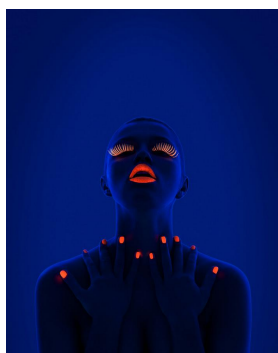

LED E27 Tube 230V 10W Effet Lumière noire

Numéro d'article 142609

BEE LED E27 Tube 230V 10W effet Lumière noire/Blacklight Blue 396nm 48x167mm
Lampe UltraViolet (UV)

L'effet 'lumière noire' existe depuis de nombreuses années et est toujours fascinant: les textiles / objets blancs et les matériaux fluorescents brillent dans le noir! Nombreuses possibilités d'application.

Attributs de Classification Générale

Groupe ETIM	Lampes
Classe ETIM	Lampe LED
Code produit	142609
Marque	Bailey
Nom série de produits	LED Special application
Type de produit	BLB Effect

Attributs de classification

Produits similaires

142608

LED E27 Tube 230V
5W Effet Lumière noire