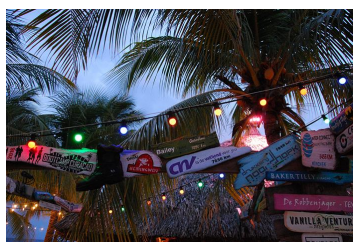

LED Party G45 B22d 1W Bleu

Numéro d'article 80100034048

BAI BaiColour LED Party Bulb Sphérique G45 B22d 1W Bleu 5lm 230V-240V 360° 45x70mm P45 IP44 PC éclairage de Noël/fêtes Lampe LED pour guirlande

Ces ampoules guirlandes LED écoénergétiques de Bailey sont faites de plastique coloré dans la masse. Cela les rend beaucoup plus sûrs que leurs prédécesseurs traditionnels et fournit une lumière agréable et uniforme. Idéal pour les vacances, lors de festivals, terrasses, jardins à bière, parcs d'attractions ou pour d'autres décorations festives. Chaque fête mérite une ampoule Bailey Party! Peut également être utilisé à l'extérieur dans un support suspendu dans le cas de l'usage d'une douille appropriée (le support doit faire un joint étanche avec l'ampoule). Nous vous recommandons d'utiliser la lampe avec les guirlande Bailey de 10 m.