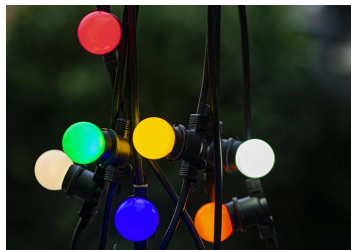

LED Party G45 B22d 1W Bleu

Numéro d'article 80100034048

BAI BaiColour LED Party Bulb Sphérique G45 B22d 1W Bleu 5lm 230V-240V 360° 45x70mm P45 IP44 PC éclairage de Noël/fêtes Lampe LED pour guirlande

Ces ampoules guirlandes LED écoénergétiques de Bailey sont faites de plastique coloré dans la masse. Cela les rend beaucoup plus sûrs que leurs prédécesseurs traditionnels et fournit une lumière agréable et uniforme. Idéal pour les vacances, lors de festivals, terrasses, jardins à bière, parcs d'attractions ou pour d'autres décorations festives. Chaque fête mérite une ampoule Bailey Party! Peut également être utilisé à l'extérieur dans un support suspendu dans le cas de l'usage d'une douille appropriée (le support doit faire un joint étanche avec l'ampoule). Nous vous recommandons d'utiliser la lampe avec les guirlande Bailey de 10 m.