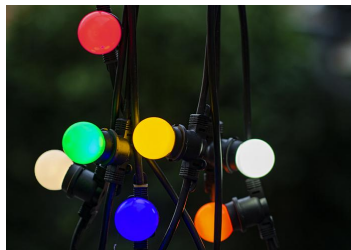

## LED Party G45 B22d 1W Vert

Numéro d'article 80100034049

BAI BaiColour LED Party Bulb Sphérique G45 B22d 1W Vert 30lm 230V-240V 360° 45x70mm P45 IP44 PC éclairage de Noël/fêtes Lampe LED pour guirlande

Ces ampoules guirlandes LED écoénergétiques de Bailey sont faites de plastique coloré dans la masse. Cela les rend beaucoup plus sûrs que leurs prédécesseurs traditionnels et fournit une lumière agréable et uniforme. Idéal pour les vacances, lors de festivals, terrasses, jardins à bière, parcs d'attractions ou pour d'autres décorations festives. Chaque fête mérite une ampoule Bailey Party! Peut également être utilisé à l'extérieur dans un support suspendu dans le cas de l'usage d'une douille appropriée (le support doit faire un joint étanche avec l'ampoule). Nous vous recommandons d'utiliser la lampe avec les guirlande Bailey de 10 m.