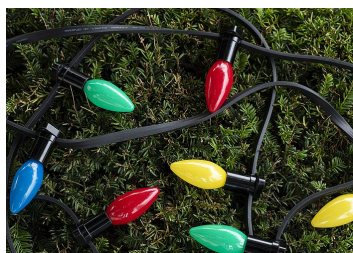

## LED Party C35 E14 1W Rouge

Numéro d'article 80100040070

BAI BaiColour LED Party Bulb Flamme C35 E14 1W Rouge 5lm 230V-240V 360° 35x100mm B35 IP44 PC éclairage de Noël/fêtes

Ces ampoules LED sphériques d'ambiance à efficacité énergétique Bailey LED sont fabriquées en plastique coloré dans la masse. Cela les rend beaucoup plus sûrs que leurs prédécesseurs traditionnels et fournit une lumière agréable et uniforme. Idéal pour les vacances, lors de festivals, terrasses, jardins à bière, parcs d'attractions ou pour d'autres décorations festives. Chaque fête mérite une ampoule Bailey Party! Peut également être utilisé à l'extérieur dans un support suspendu dans le cas de l'usage d'une douille appropriée (le support doit faire un joint étanche avec l'ampoule). Nous vous recommandons d'utiliser la lampe avec les guirlande Bailey 10 m.

### Attributs de Classification Générale

Groupe ETIM	Lampes
Classe ETIM	Lampe LED
Code produit	80100040070
Marque	Bailey
Nom série de produits	LED Party bulb
Type de produit	C35

### Produits similaires

80100040067

LED Party G45 E14  
1W Rouge