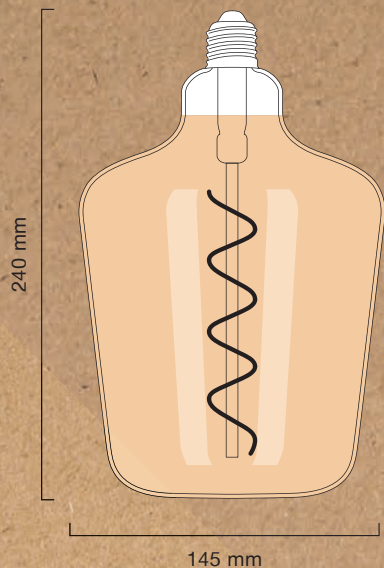

2200K

4W
E27

Chianti

GOLD

141870

180lm

Pendant Oslo
141468