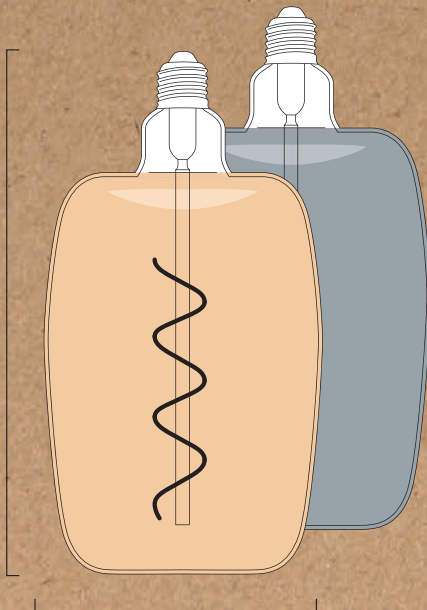

GOLD

141871

180lm

BLACK

141872

70lm

257 mm

140 mm