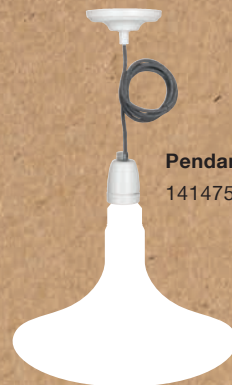

Shapes
by Bailey
lights

2200K

4W
E27

Pinot

GOLD

141873

180lm

BLACK

141874

70lm

237 mm

245 mm

Pendant Bern
141473

Pendant York
141475

Pendant Rope
141483

Shapes
by Bailey lights

www.bailey.nl

Shapes
by Bailey
lights

2200K

4W
E27

Art-Deco

GOLD

141875

190lm

BLACK

141876

80lm

420 mm

160 mm

Pendant Lyon
141480

Pendant Oslo
141480

Shapes