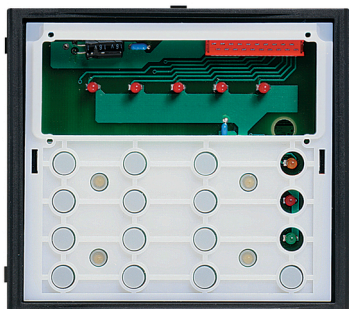

### Module clavier code

Module clavier code, aluminium

Tarif: 404.30 CHF  
Groupement: 900  
EAN: 8012199223896

Barcode:

Module clavier code - Sfera Classic

Pour installations analogiques et numériques

Le module a deux contacts ouverts et fermés qui sont activés par deux codes

Alimentation 12V à commander séparément réf. 391591

À compléter avec une façade de finition

Dimensions: 100 x 89 mm

### Caractéristiques techniques

technique d'installation:	système 1+n
couleur:	blanc
fonction:	contrôle d'accès
nombre de contacts à poussoir de sonnerie:	0
largeur:	89 mm
hauteur:	100 mm
profondeur:	45 mm