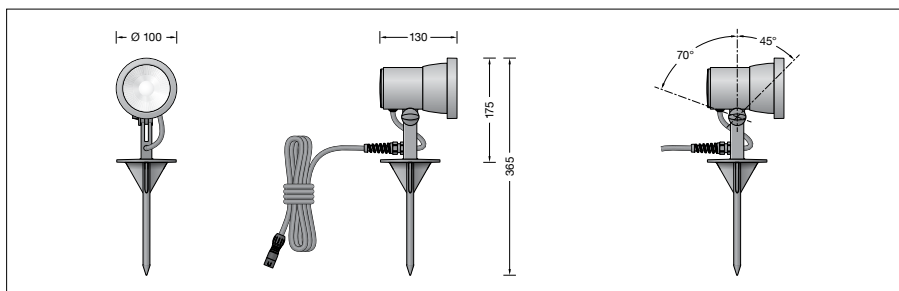

Lampe

Puissance raccordée du module	6,1 W
Puissance raccordée d'un luminaire	6,6 W
Température de référence	$t_a = 25 \text{ °C}$
Température d'ambiance	$t_{a,max} = 55 \text{ °C}$
Tension	48 V = DC

24 348 K3

Désignation du module	LED-1285/930
Température de couleur	3000 K
Indice de rendu des couleurs	CRI > 90
Flux lumineux du module	890 lm
Flux lumineux du luminaire	631 lm
Rendement lum. d'un luminaire	95,6 lm/W

Durée de vie · Température ambiante

Température de référence $t_a = 25 \text{ °C}$	
Bloc d'alimentation LED:	> 50.000 h
Module LED:	83.000 h (L80B50)
	100.000 h (L70B50)

Température ambiante max. $t_a = 55 \text{ °C}$ (100 %)

Bloc d'alimentation LED:	50.000 h
Module LED:	80.000 h (L80B50)
	100.000 h (L70B50)

Technique d'éclairage

Angle de diffusion à demi-intensité 50°
Les données des luminaires pour le programme de calcul photométrique DIALux pour l'éclairage extérieur, l'éclairage des rues et l'éclairage intérieur, de même que les données des luminaires aux formats EULUMDAT et IES figurent sur notre site www.bega.com.

Accessoires

- **13 566** Smart Tower avec câble de raccordement et fiche
- **13 567** Smart Tower avec câble de raccordement et extrémité libre
- **13 568** Smart Extender
  Répartiteur avec 5 m câble et connecteur 48 V, débrochable et gradable par module de contrôle Zigbee
- **10 526** Commande à distance ONE
- **13 569** Commande à distance PRO
- **10 596** 5 m rallonge d'alimentation
- **10 597** 10 m rallonge d'alimentation

70 588 Gateway
pour commander votre dispositif d'éclairage par application BEGA Gateway via un smartphone ou une tablette

Une fiche d'utilisation pour ces accessoires est disponible.