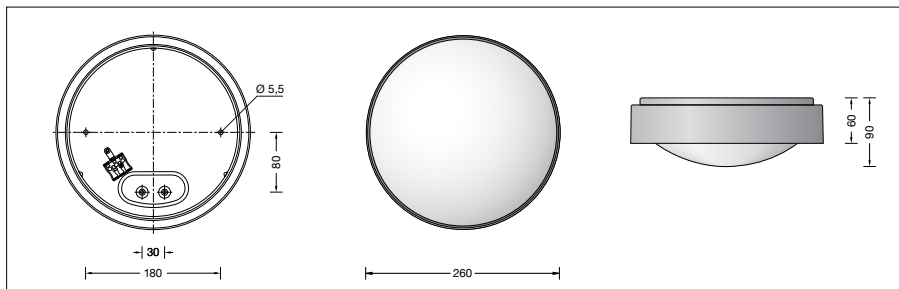

BEGA

51 080.2

Plafonnier pour utilisation à l'intérieur

Projet · Numéro de référence

Date

Descriptif technique

Utilisation

Plafonnier · luminaire d'intérieur avec vasque synthétique antichocs et cache métallique pour un éclairage non éblouissant dirigé vers le bas.

Description du produit

Plafonnier »STUDIO LINE«

Armature du luminaire en aluminium,

finition Couleur blanc satiné

teinte intérieure aluminium mat

Armature du luminaire métallique,

finition Couleur blanc satiné

Vasque synthétique antichocs, blanche,

avec fermeture à baïonnette

2 trous de fixation $\varnothing$ 5,5 mm

Entraxe 180 mm

2 entrées de câble pour branchement en

dérivation câble de raccordement jusqu'à

$\varnothing$ 10,5 mm max. $3 \times 1,5^{\square}$

Bornier 2,5 $^{\square}$

Raccordement à la terre

Douille E 27

Classe de protection I

– Sigle de sécurité

– Sigle de conformité

Poids: 0,95 kg

Source lumineuse

Luminaire avec culot E 27

Puissance de lampe max. 40 W

Ce produit contient une source lumineuse de classe d'efficacité énergétique E

Lampe fournie

lampe LED BEGA **13592**

LED 12 W · 1400 lm · 3000 K

Rendement du luminaire en service : 59.5 %

Les données photométriques détaillées de toutes les lampes figurent dans les descriptifs techniques sur notre site.

No de commande 51 080.2

Couleur intérieure au choix

- blanc
- aluminium mat
- laiton mat
- cuivre mat

- Indice **.1**
- Indice **.2**
- Indice **.4**
- Indice **.6**