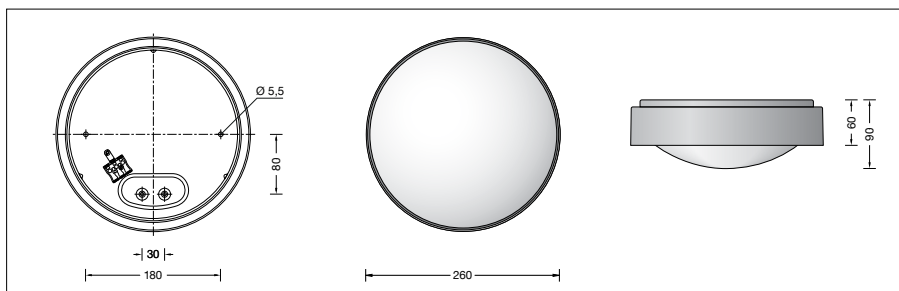

BEGA

51 080.6

Plafonnier pour utilisation à l'intérieur

Projet · Numéro de référence

Date

Descriptif technique

Utilisation

Plafonnier · luminaire d'intérieur avec vasque synthétique antichocs et cache métallique pour un éclairage non éblouissant dirigé vers le bas.

Description du produit

Plafonnier »STUDIO LINE«

Armature du luminaire en aluminium,

finition Couleur blanc satiné

teinte intérieure cuivre mat

Armature du luminaire métallique,

finition Couleur blanc satiné

Vasque synthétique antichocs, blanche,

avec fermeture à baïonnette

2 trous de fixation $\varnothing$ 5,5 mm

Entraxe 180 mm

2 entrées de câble pour branchement en

dérivation câble de raccordement jusqu'à

$\varnothing$ 10,5 mm max. $3 \times 1,5^{\square}$

Bornier 2,5 $^{\square}$

Raccordement à la terre

Douille E 27

Classe de protection I

– Sigle de sécurité

– Sigle de conformité

Poids: 0,95 kg

Source lumineuse

Luminaire avec culot E 27

Puissance de lampe max. 40 W

Ce produit contient une source lumineuse de classe d'efficacité énergétique E

Lampe fournie

lampe LED BEGA **13592**

LED 12 W · 1400 lm · 3000 K

Rendement du luminaire en service : 56.1 %

Les données photométriques détaillées de toutes les lampes figurent dans les descriptifs techniques sur notre site.

No de commande 51 080.6

Couleur intérieure au choix

- blanc
- aluminium mat
- laiton mat
- cuivre mat

- Indice **.1**
- Indice **.2**
- Indice **.4**
- Indice **.6**