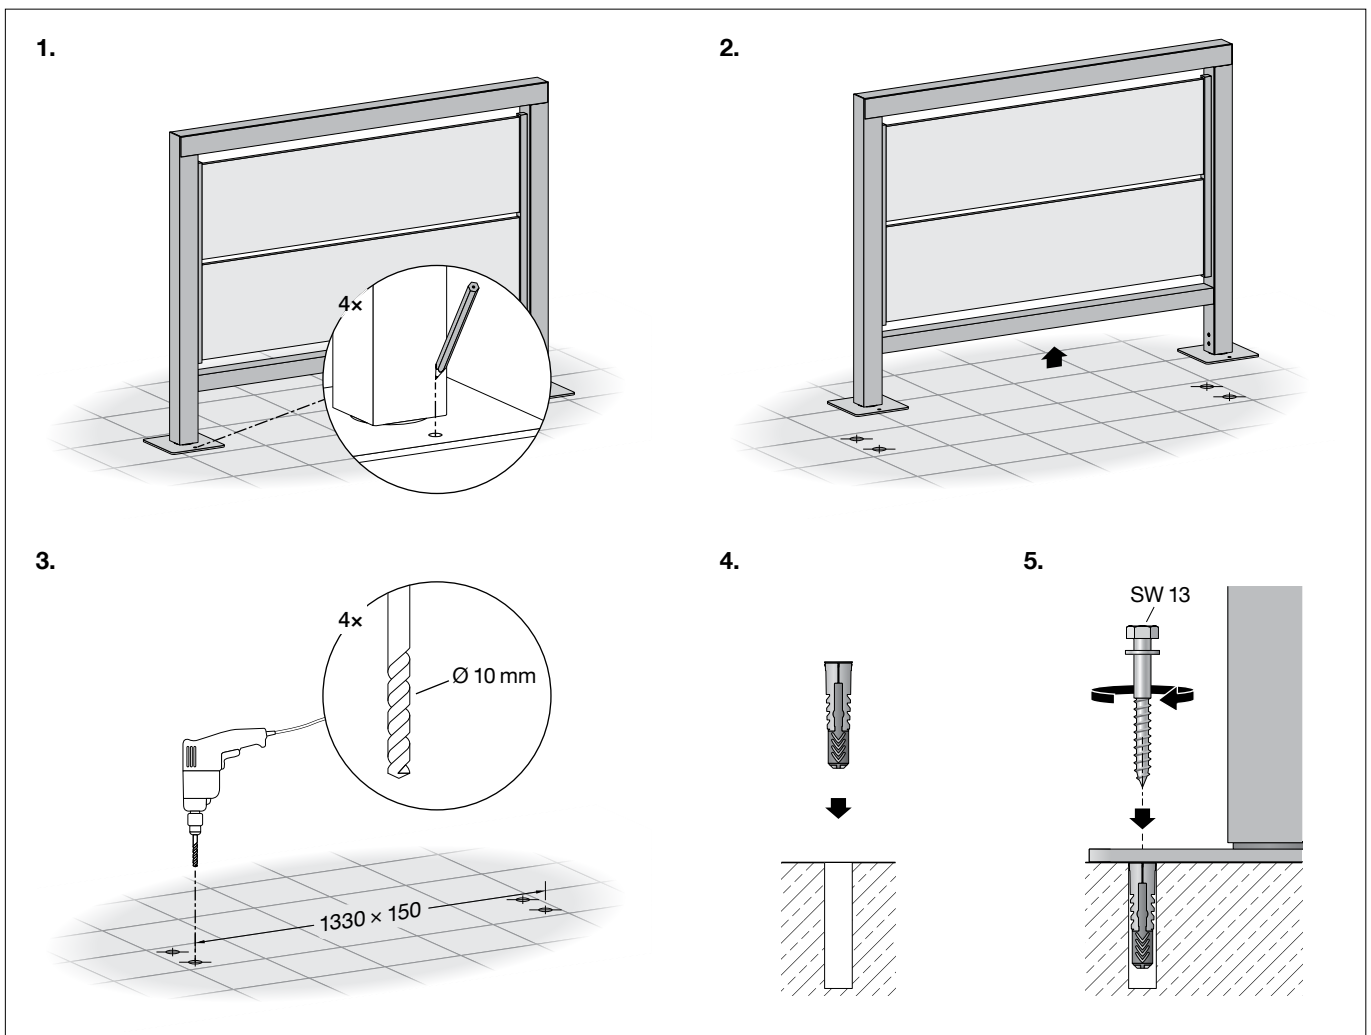

BEGA

95 008

Trennwand für den Objektbereich
 Dividing wall for non-residential areas
 Cloison pour la zone du projet

Montageanleitung

Installation instructions

Notice de montage

BEGA

95 008

Pared de protección visual
Separè
Scheidingswand

Instrucciones de montaje

Istruzioni di montaggio

Montagehandleiding