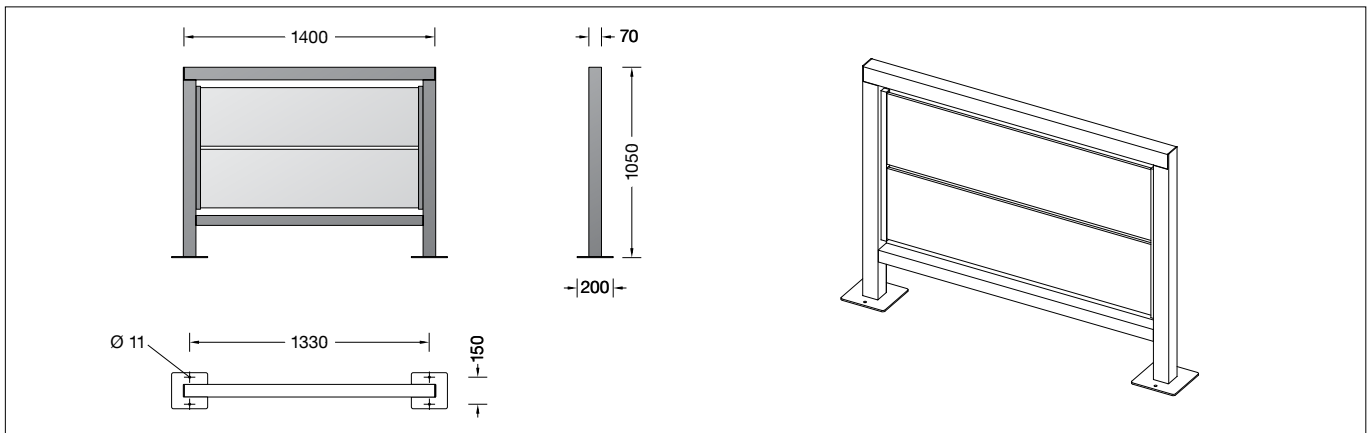

BEGA

95 008

Trennwand für den Objektbereich
 Dividing wall for non-residential areas
 Cloison pour la zone du projet

Montageanleitung

Installation instructions

Notice de montage

BEGA

95 008

Pared de protección visual
Separè
Scheidingswand

Instrucciones de montaje

Istruzioni di montaggio

Montagehandleiding