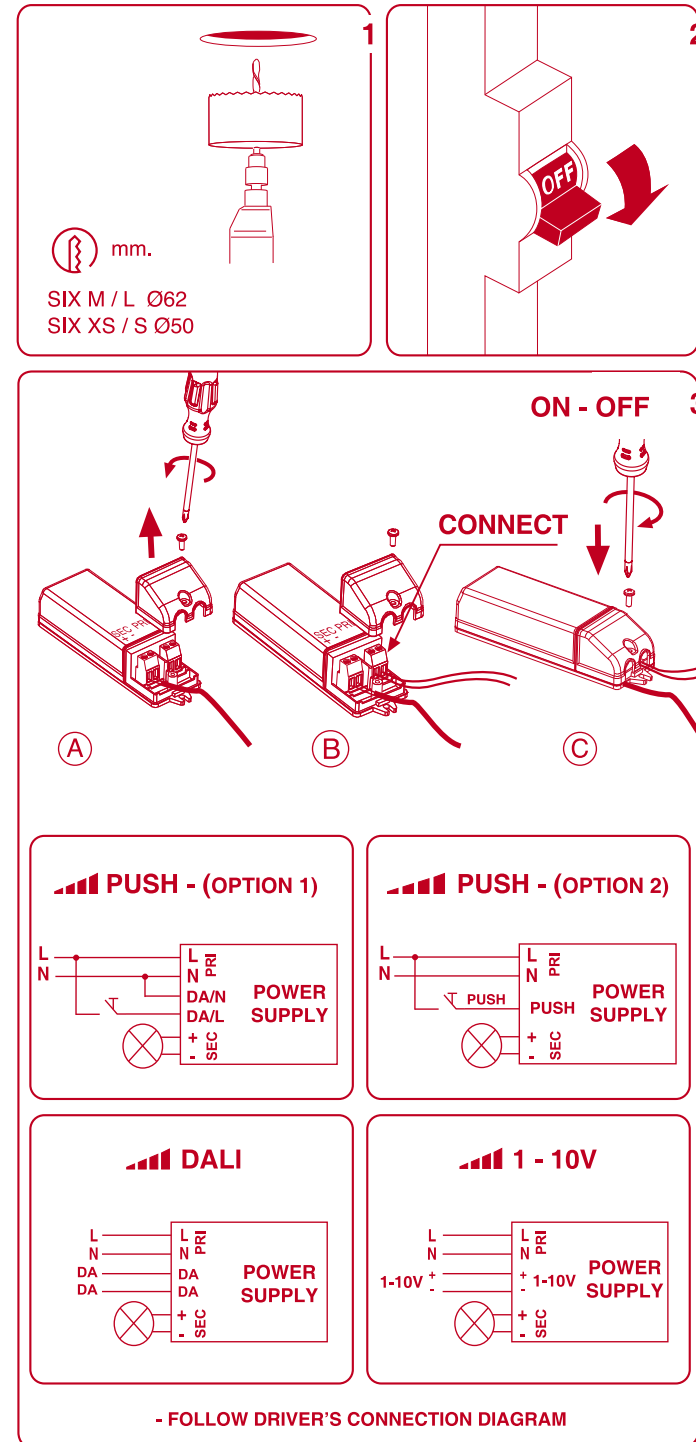

Six recessed