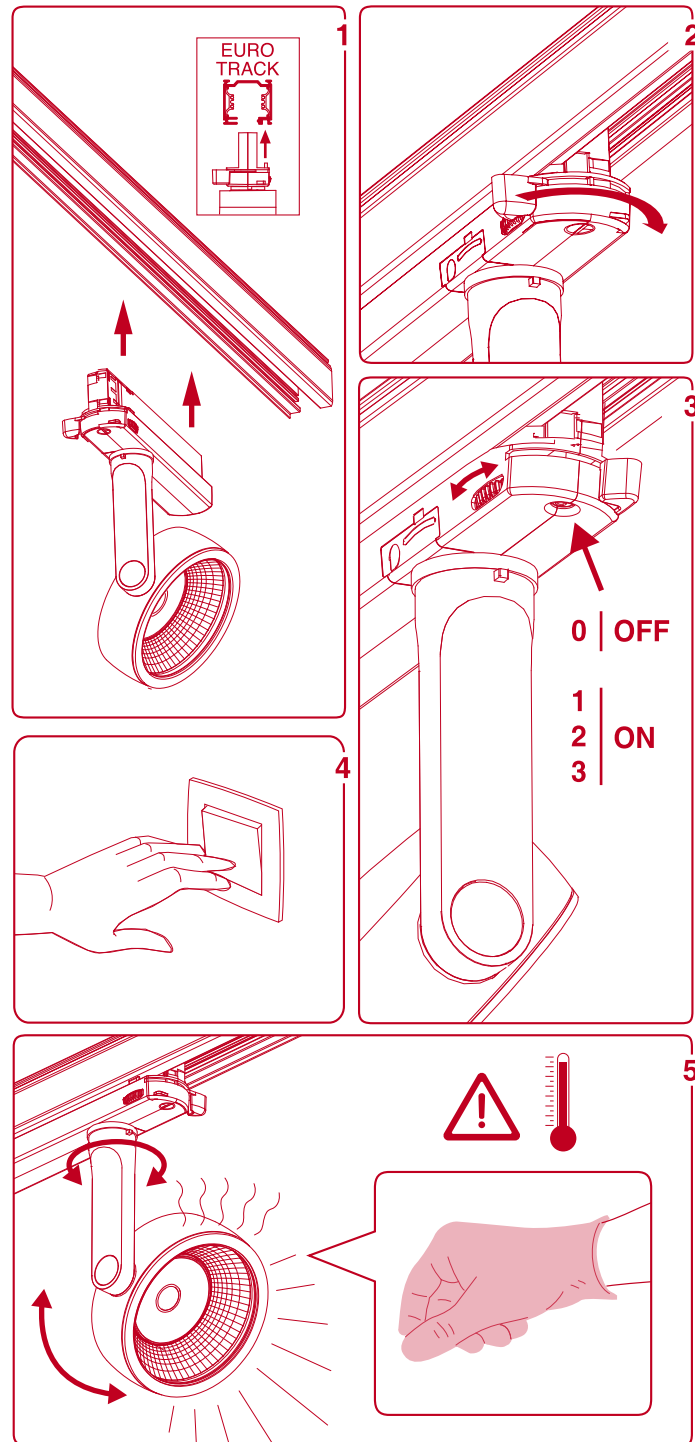

Six 48V

Six 3L

Six recessed

ARKOSLIGHT®

Six

ACORDE A LAS NORMAS EN 60.598
IN AGREEMENT TO THE NORM EN 60.598
CONFORME AUX NORMES EN 60.598
GEMÄSS DER NORMEN EN 60.598
CONFORME ALLE NORME EN 60.598
IN OVEREENSTEMMING MET DE NORM EN 60.598
ΣΕ ΣΥΜΦΩΝΙΑ ΜΕ ΤΟΝ ΚΑΝΟΝΑ EN 60.598
EN 60.598 بموافقه إتحاق نظام

APTO PARA USO INTERIOR
SUITABLE FOR INDOOR USE
APPROPRIÉ POUR UTILISATION INTÉRIEURE
FÜR INNENGEBRAUCH GEEIGNET
ADATTO PER USO INTERNO
TOEPASBAAR BINNENSHUIS
ΚΑΤΑΛΛΗΛΟ ΓΙΑ ΕΣΩΤΕΡΙΚΕ ΧΡΗΣΗ
مناسبة للاستعمال الداخلي

NUNCA CUBRIR CON MATERIAL AISLANTE.
NEVER COVER WITH INSULATING MATERIAL.
NE JAMAIS COUVRIR AVEC MÉTÉRIEL ISOLANT.
NIT MIT ISOLIERENDEM MATERIAL BEDECKEN.
NON COPRIRE CON MATERIALE ISOLANTE.
NOOIT AFDEKKEN MET ISOLATIEMATERIAAL.
ΔΕΝ ΤΑ ΚΑΛΥΨΕΤΕ ΠΟΤΕ ΜΕ ΜΟΝΩΤΙΚΑ ΥΛΙΚΑ.
لا تغطي أبدا مع مواد العزل.

Esta luminaria ha sido probada para garantizar su correcto funcionamiento.
This fixture has been tested to certify its correct operation.
Ce luminaire a été testé afin de certifier son correct fonctionnement.
Diese Leuchte wurde getestet um die korrekte Funktion zu garantieren.
Questo apparecchio è stato testato per certificare il corretto funzionamento.
Dit armatuur is getest om te verzekeren dat het goed functioneert.
Αυτό το φωτιστικό έχει δοκιμαστεί για να διασφαλιστεί η σωστή λειτουργία.
تم اختبار وحدة الإنارة هذه لضمان التشغيل السليم.

Dieses Produkt enthält eine Lichtquelle der Energieeffizienzklasse: E (SIX S, SIX M, SIX L), F (SIX XS)
Questo prodotto contiene una sorgente luminosa di classe di efficienza energetica: E (SIX S, SIX M, SIX L), F (SIX XS)
Το προϊόν αυτό περιέχει φωτεινή πηγή της τάξης ενεργειακής απόδοσης: E (SIX S, SIX M, SIX L), F (SIX XS)
يحتوي هذا المنتج على مصدر إضاءة من فئة كفاءة الطاقة E (SIX S, SIX M, SIX L), F (SIX XS)