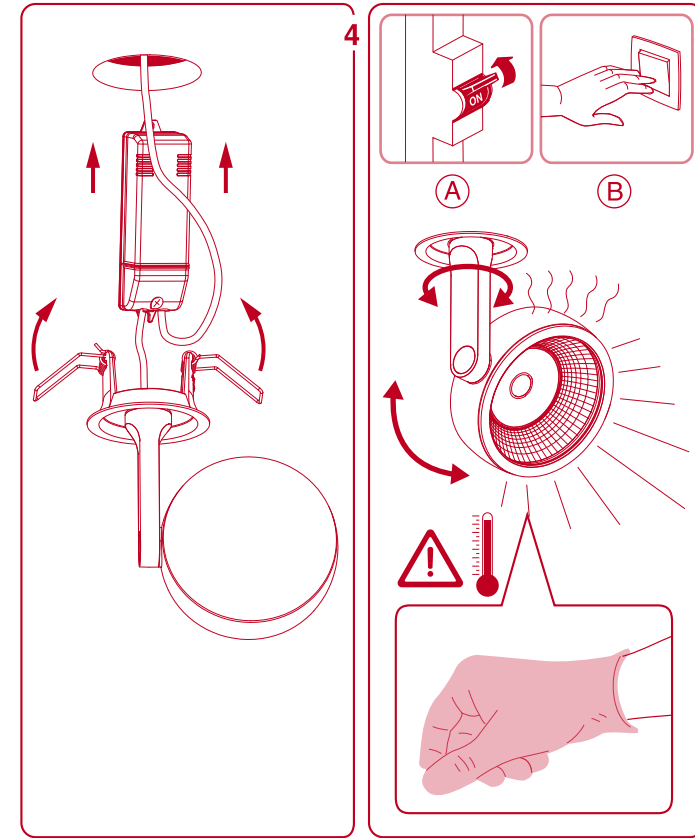

Six recessed