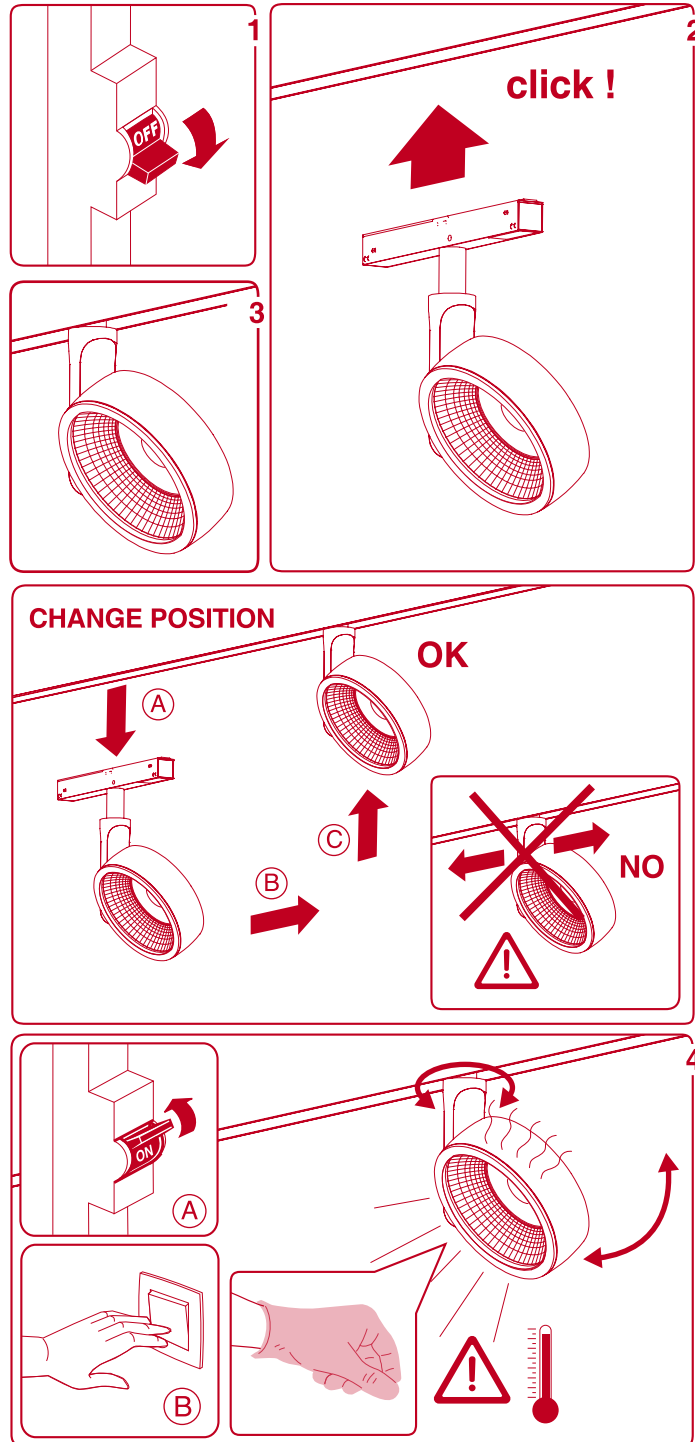

Six 48V

Six 3L

Six recessed

ARKOSLIGHT®

Six

ACORDE A LAS NORMAS EN 60.598
IN AGREEMENT TO THE NORM EN 60.598
CONFORME AUX NORMES EN 60.598
GEMÄSS DER NORMEN EN 60.598
CONFORME ALLE NORME EN 60.598
IN OVEREENSTEMMING MET DE NORM EN 60.598
ΣΕ ΣΥΜΦΩΝΙΑ ΜΕ ΤΟΝ ΚΑΝΟΝΑ EN 60.598
EN 60.598 بموافقه إتحاق نظام

APTO PARA USO INTERIOR
SUITABLE FOR INDOOR USE
APPROPRIÉ POUR UTILISATION INTÉRIEURE
FÜR INNENGEBRAUCH GEEIGNET
ADATTO PER USO INTERNO
TOEPASBAAR BINNENSHUIS
ΚΑΤΑΛΛΗΛΟ ΓΙΑ ΕΣΩΤΕΡΙΚΕ ΧΡΗΣΗ
مناسبة للاستعمال الداخلي

NUNCA CUBRIR CON MATERIAL AISLANTE.
NEVER COVER WITH INSULATING MATERIAL.
NE JAMAIS COUVRIR AVEC MÉTÉRIEL ISOLANT.
NIT MIT ISOLIERENDEM MATERIAL BEDECKEN.
NON COPRIRE CON MATERIALE ISOLANTE.
NOOIT AFDEKKEN MET ISOLATIEMATERIAAL.
ΔΕΝ ΤΑ ΚΑΛΥΨΕΤΕ ΠΟΤΕ ΜΕ ΜΟΝΩΤΙΚΑ ΥΛΙΚΑ.
لا تغطي أبدا مع مواد العزل.

Esta luminaria ha sido probada para garantizar su correcto funcionamiento.
This fixture has been tested to certify its correct operation.
Ce luminaire a été testé afin de certifier son correct fonctionnement.
Diese Leuchte wurde getestet um die korrekte Funktion zu garantieren.
Questo apparecchio è stato testato per certificare il corretto funzionamento.
Dit armatuur is getest om te verzekeren dat het goed functioneert.
Αυτό το φωτιστικό έχει δοκιμαστεί για να διασφαλιστεί η σωστή λειτουργία.
تم اختبار وحدة الإنارة هذه لضمان التشغيل السليم.

Dieses Produkt enthält eine Lichtquelle der Energieeffizienzklasse: E (SIX S, SIX M, SIX L), F (SIX XS)
Questo prodotto contiene una sorgente luminosa di classe di efficienza energetica: E (SIX S, SIX M, SIX L), F (SIX XS)
Το προϊόν αυτό περιέχει φωτεινή πηγή της τάξης ενεργειακής απόδοσης: E (SIX S, SIX M, SIX L), F (SIX XS)
يحتوي هذا المنتج على مصدر إضاءة من فئة كفاءة الطاقة E (SIX S, SIX M, SIX L), F (SIX XS)