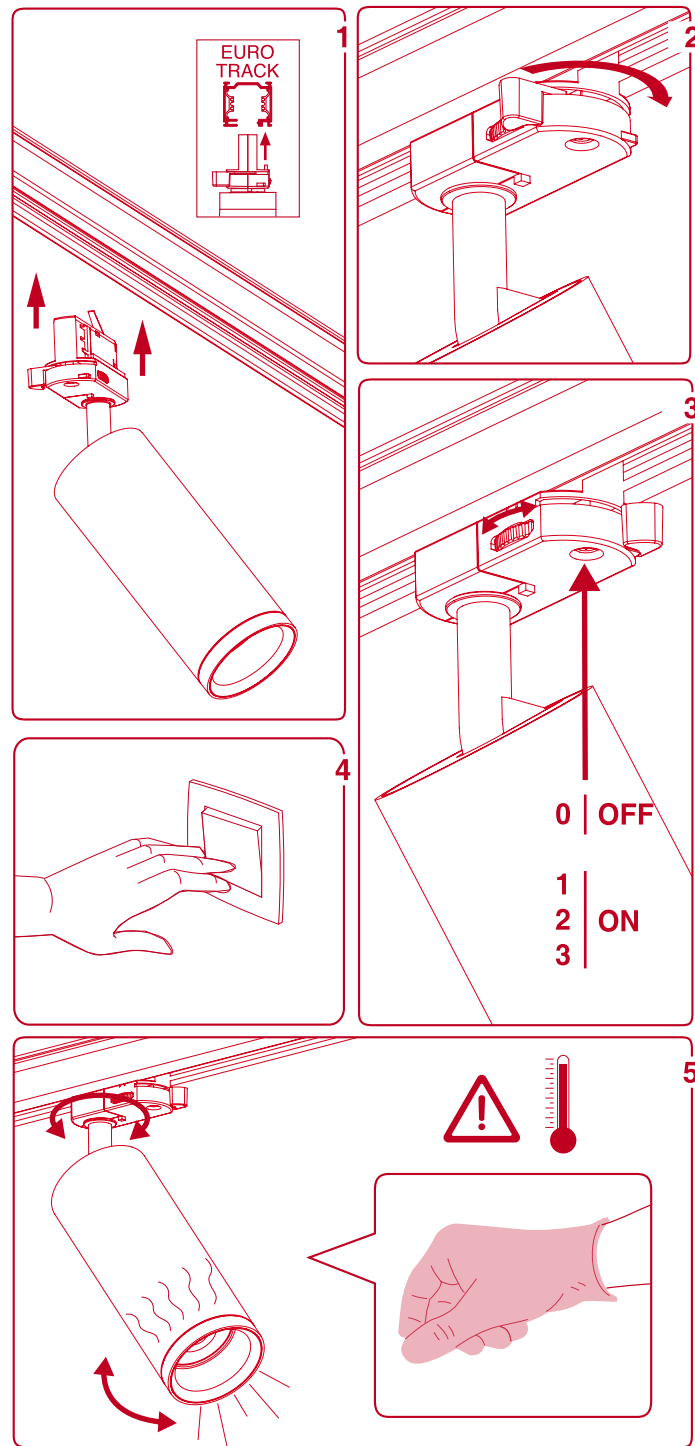

Fit 48V

Fit 3L

Fit 1L

Fit recessed

ARKOSLIGHT®

Fit

ACORDE A LAS NORMAS EN 60.598
IN AGREEMENT TO THE NORM EN 60.598
CONFORME AUX NORMES EN 60.598
GEMÄSS DER NORMEN EN 60.598
CONFORME ALLE NORME EN 60.598
IN OVEREENSTEMMING MET DE NORM EN 60.598
ΣΕ ΣΥΜΦΩΝΙΑ ΜΕ ΤΟΝ ΚΑΝΟΝΑ EN 60.598
بموافقته إتفاق نظام EN 60.598