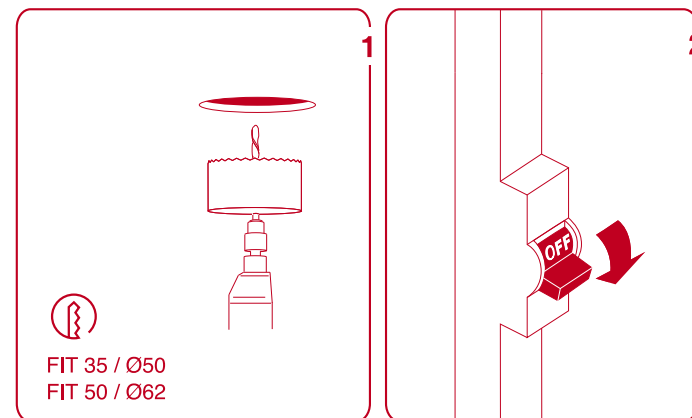

Fit 48V

Fit 3L

Fit 1L

Fit recessed

ARKOSLIGHT®

Fit

ACORDE A LAS NORMAS EN 60.598
IN AGREEMENT TO THE NORM EN 60.598
CONFORME AUX NORMES EN 60.598
GEMÄSS DER NORMEN EN 60.598
CONFORME ALLE NORME EN 60.598
IN OVEREENSTEMMING MET DE NORM EN 60.598
ΣΕ ΣΥΜΦΩΝΙΑ ΜΕ ΤΟΝ ΚΑΝΟΝΑ EN 60.598
بموافقته إتفاق نظام EN 60.598

APTO PARA USO INTERIOR
SUITABLE FOR INDOOR USE
APPROPRIÉ POUR UTILISATION INTÉRIÈRE
FÜR INNENGEBRAUCH GEEIGNET
ADATTO PER USO INTERNO
TOEPASBAAR BINNENSHUIS
ΚΑΤΑΛΗΛΟ ΓΙΑ ΕΣΩΤΕΡΙΚΕ ΧΡΗΣΗ
مناسبة للاستعمال الداخلي