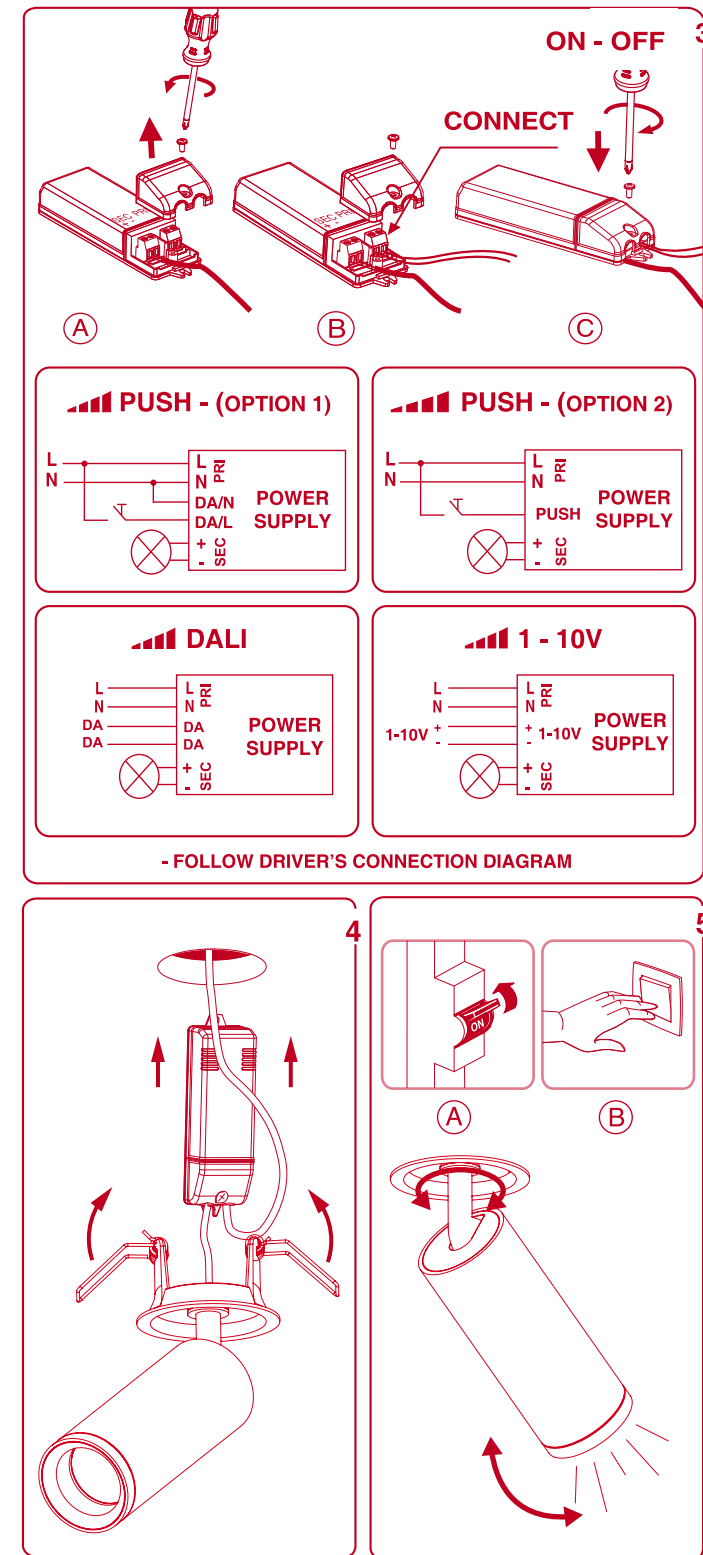

Fit 48V

Fit 3L

Fit 1L

Fit recessed

ARKOSLIGHT®

Fit

ACORDE A LAS NORMAS EN 60.598
IN AGREEMENT TO THE NORM EN 60.598
CONFORME AUX NORMES EN 60.598
GEMÄSS DER NORMEN EN 60.598
CONFORME ALLE NORME EN 60.598
IN OVEREENSTEMMING MET DE NORM EN 60.598
ΣΕ ΣΥΜΦΩΝΙΑ ΜΕ ΤΟΝ ΚΑΝΟΝΑ EN 60.598
بموافقته إتفاق نظام EN 60.598