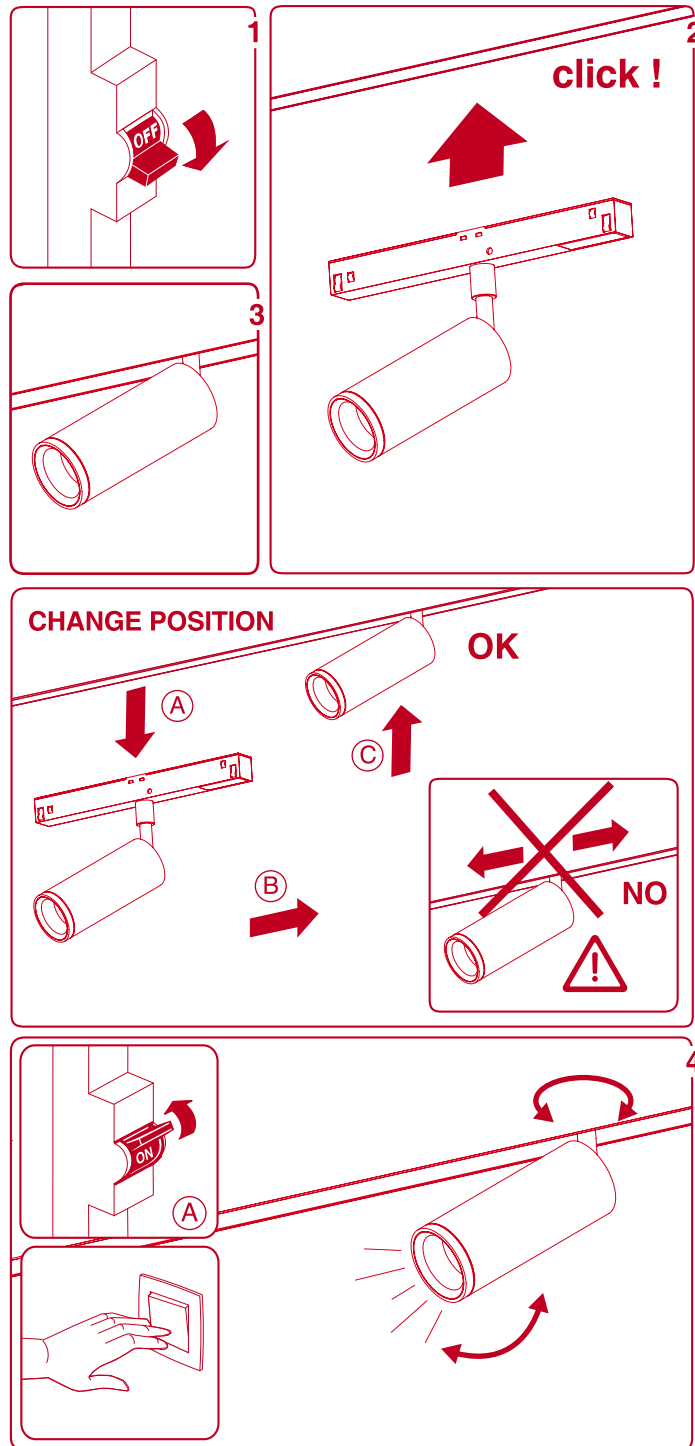

Fit 48V

Fit 3L

Fit 1L

Fit recessed

ARKOSLIGHT®

Fit

ACORDE A LAS NORMAS EN 60.598
IN AGREEMENT TO THE NORM EN 60.598
CONFORME AUX NORMES EN 60.598
GEMÄSS DER NORMEN EN 60.598
CONFORME ALLE NORME EN 60.598
IN OVEREENSTEMMING MET DE NORM EN 60.598
ΣΕ ΣΥΜΦΩΝΙΑ ΜΕ ΤΟΝ ΚΑΝΟΝΑ EN 60.598
بموافقته إتفاق نظام EN 60.598