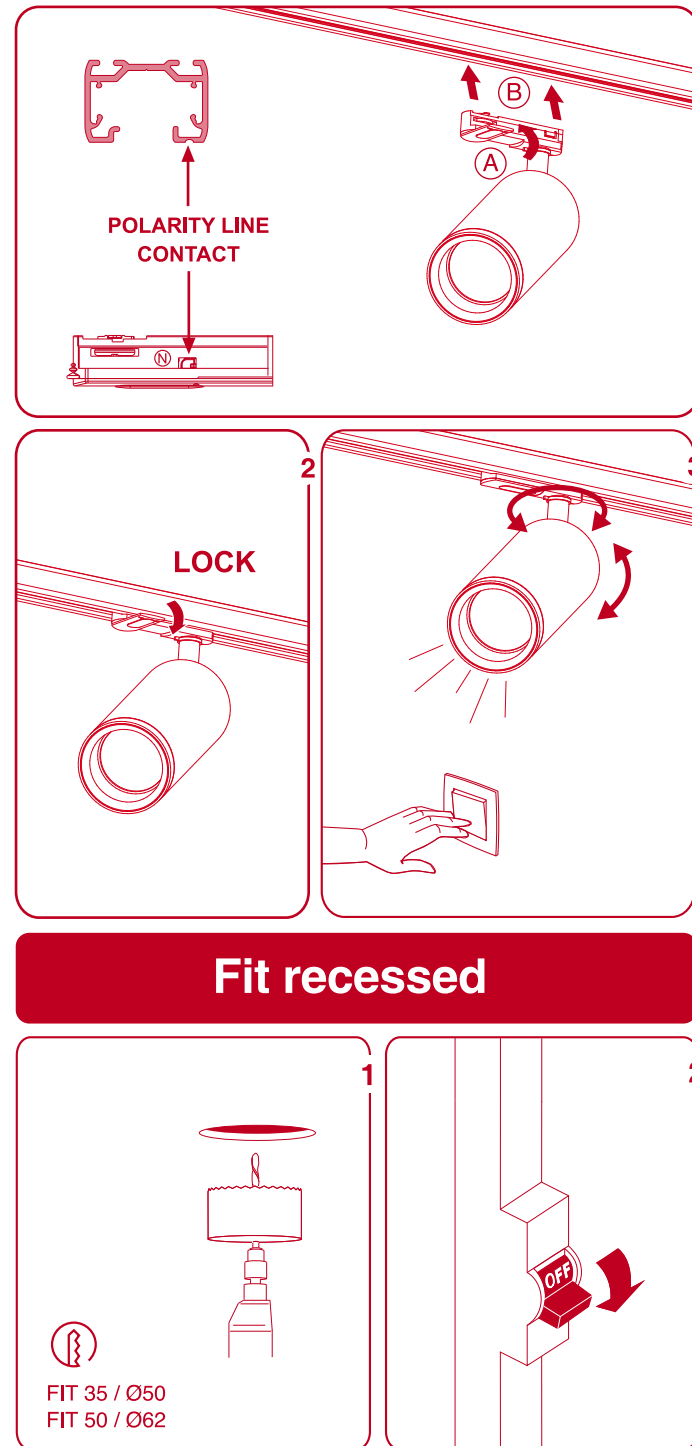

Fit 48V

Fit 3L

Fit 1L

Fit recessed

ARKOSLIGHT®

Fit

ACORDE A LAS NORMAS EN 60.598
IN AGREEMENT TO THE NORM EN 60.598
CONFORME AUX NORMES EN 60.598
GEMÄSS DER NORMEN EN 60.598
CONFORME ALLE NORME EN 60.598
IN OVEREENSTEMMING MET DE NORM EN 60.598
ΣΕ ΣΥΜΦΩΝΙΑ ΜΕ ΤΟΝ ΚΑΝΟΝΑ EN 60.598
بموافقته إتفاق نظام EN 60.598