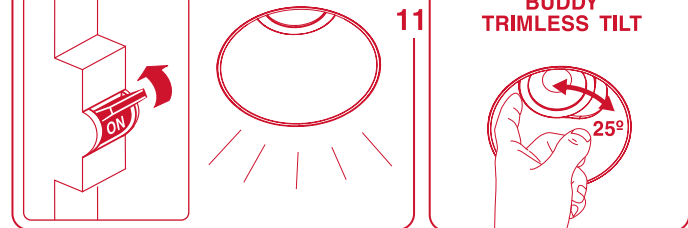

Buddy Trimless / Buddy Trimless Tilt