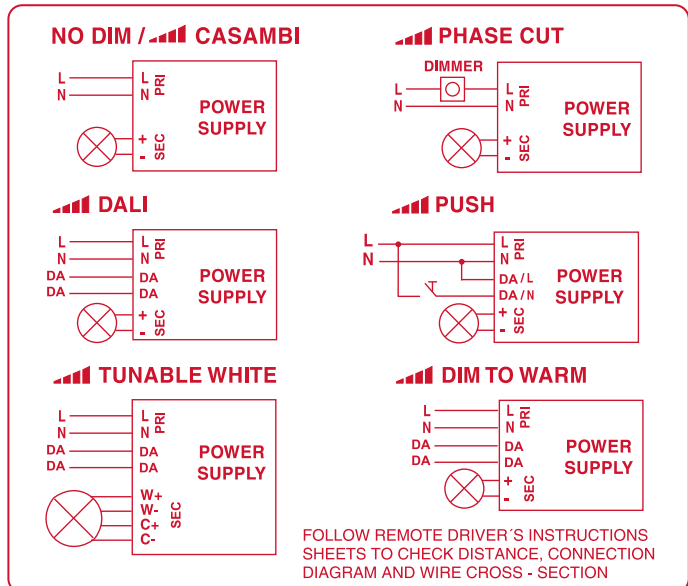

Buddy Trimless / Buddy Trimless Tilt

ARKOSLIGHT®

Buddy

ACORDE A LAS NORMAS EN 60.598
IN AGREEMENT TO THE NORM EN 60.598
CONFORME AUX NORMES EN 60.598
GEMÄSS DER NORMEN EN 60.598
CONFORME ALLE NORME EN 60.598
IN OOREENSTEMMING MET DE NORM EN 60.598
ΣΕ ΣΥΜΦΩΝΙΑ ΜΕ ΤΟΝ ΚΑΝΟΝΑ EN 60.598
بموافقة إنفاق نظام EN 60.598

APTO PARA USO INTERIOR
SUITABLE FOR INDOOR USE
APPROPRIÉ POUR UTILISATION INTÉRIEURE
FÜR INNENBENUTZUNG GEEIGNET
ADATTO PER USO INTERNO
TOEPASBAAR BINNENSHUIS
ΚΑΤΑΛΗΛΟ ΓΙΑ ΕΣΩΤΕΡΙΚΕ ΧΡΗΣΗ
مناسبة للاستعمال الداخلي

NUNCA CUBRIR CON MATERIAL AISLANTE.
NEVER COVER WITH INSULATING MATERIAL.
NE JAMAIS COUVRIR AVEC MATÉRIEL ISOLANT.
NIT MIT ISOLIERENDEM MATERIAL BEDECKEN.
NON COPRIRE CON MATERIALE ISOLANTE.
NOOT AFDEKKEN MET ISOLATIEMATERIAAL.
ΔΕΝ ΤΑ ΚΑΛΥΨΤΕ ΜΕ ΜΟΝΩΤΙΚΑ ΥΛΙΚΑ.
هذه الأتار مناسبة للتثبيت على الأسطح القابلة للاحتراق.
لا تغطي ألتارہ بأي مادہ عازلہ.

	2700K	3000K	4000K	1800K 3000K	2700K 5000K
BUDDY BUDDY TRIMLESS	E	E	E	-	-
BUDDY TILT BUDDY TRIMLESS TILT	E	E	E	-	-
BUDDY SUPER SPOT BUDDY TRIMLESS SUPER SPOT	F	E	E	-	-
BUDDY TILT SUPER SPOT BUDDY TRIMLESS TILT SUPER SPOT	F	E	E	-	-
BUDDY TUNABLE WHITE BUDDY TRIMLESS TUNABLE WHITE	-	-	-	-	F
BUDDY TILT TUNABLE WHITE BUDDY TRIMLESS TILT TUNABLE WHITE	-	-	-	F	-
BUDDY DIM TO WARM BUDDY TRIMLESS DIM TO WARM	-	-	-	F	-
BUDDY TILT DIM TO WARM BUDDY TRIMLESS TILT DIM TO WARM	-	-	-	F	-