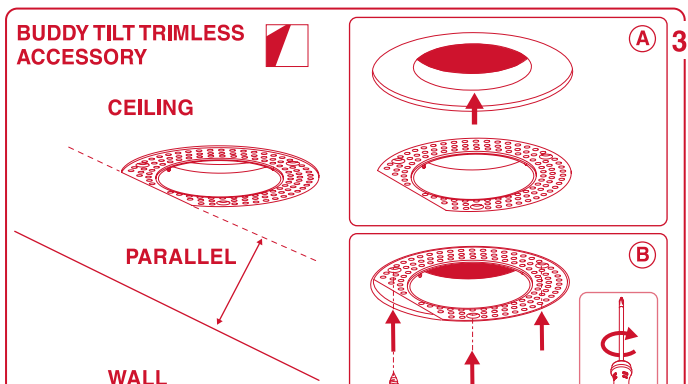

Buddy Trimless / Buddy Trimless Tilt

ARKOSLIGHT®

Buddy

ACORDE A LAS NORMAS EN 60.598
IN AGREEMENT TO THE NORM EN 60.598
CONFORME AUX NORMES EN 60.598
GEMÄSS DER NORMEN EN 60.598
CONFORME ALLE NORME EN 60.598
IN OOREENSTEMMING MET DE NORM EN 60.598
ΣΕ ΣΥΜΦΩΝΙΑ ΜΕ ΤΟΝ ΚΑΝΟΝΑ EN 60.598
بموافقة إنفاق نظام EN 60.598

APTO PARA USO INTERIOR
SUITABLE FOR INDOOR USE
APPROPRIÉ POUR UTILISATION INTÉRIEURE
FÜR INNENBENUTZUNG GEEIGNET
ADATTO PER USO INTERNO
TOEPASBAAR BINNENSHUIS
ΚΑΤΑΛΗΛΟ ΓΙΑ ΕΣΩΤΕΡΙΚΕ ΧΡΗΣΗ
مناسبة للاستعمال الداخلي

NUNCA CUBRIR CON MATERIAL AISLANTE.
NEVER COVER WITH INSULATING MATERIAL.
NE JAMAIS COUVRIR AVEC MATÉRIEL ISOLANT.
NIT MIT ISOLIERENDEM MATERIAL BEDECKEN.
NON COPRIRE CON MATERIALE ISOLANTE.
NOOT AFDEKKEN MET ISOLATIEMATERIAAL.
ΔΕΝ ΤΑ ΚΑΛΥΨΤΕ ΜΕ ΜΟΝΩΤΙΚΑ ΥΛΙΚΑ.
هذه الأتار مناسبة للتثبيت على الأسطح القابلة للاحتراق.
لا تغطي ألتارہ بأي مادہ عازلہ.

	2700K	3000K	4000K	1800K 3000K	2700K 5000K
BUDDY BUDDY TRIMLESS	E	E	E	-	-
BUDDY TILT BUDDY TRIMLESS TILT	E	E	E	-	-
BUDDY SUPER SPOT BUDDY TRIMLESS SUPER SPOT	F	E	E	-	-
BUDDY TILT SUPER SPOT BUDDY TRIMLESS TILT SUPER SPOT	F	E	E	-	-
BUDDY TUNABLE WHITE BUDDY TRIMLESS TUNABLE WHITE	-	-	-	-	F
BUDDY TILT TUNABLE WHITE BUDDY TRIMLESS TILT TUNABLE WHITE	-	-	-	F	-
BUDDY DIM TO WARM BUDDY TRIMLESS DIM TO WARM	-	-	-	F	-
BUDDY TILT DIM TO WARM BUDDY TRIMLESS TILT DIM TO WARM	-	-	-	F	-