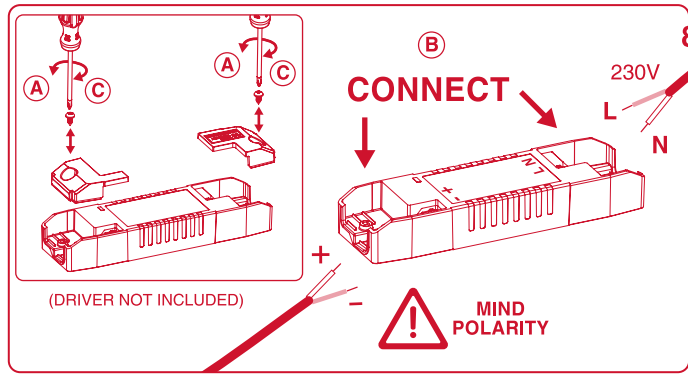

Buddy Trimless / Buddy Trimless Tilt

ARKOSLIGHT®

Buddy

ACORDE A LAS NORMAS EN 60.598
IN AGREEMENT TO THE NORM EN 60.598
CONFORME AUX NORMES EN 60.598
GEMÄSS DER NORMEN EN 60.598
CONFORME ALLE NORME EN 60.598
IN OOREENSTEMMING MET DE NORM EN 60.598
ΣΕ ΣΥΜΦΩΝΙΑ ΜΕ ΤΟΝ ΚΑΝΟΝΑ EN 60.598
بموافقة إنفاق نظام EN 60.598

APTO PARA USO INTERIOR
SUITABLE FOR INDOOR USE
APPROPRIÉ POUR UTILISATION INTÉRIEURE
FÜR INNENBENUTZUNG GEEIGNET
ADATTO PER USO INTERNO
TOEPASBAAR BINNENSHUIS
ΚΑΤΑΛΗΛΟ ΓΙΑ ΕΣΩΤΕΡΙΚΕ ΧΡΗΣΗ
مناسبة للاستعمال الداخلي

NUNCA CUBRIR CON MATERIAL AISLANTE.
NEVER COVER WITH INSULATING MATERIAL.
NE JAMAIS COUVRIR AVEC MATÉRIEL ISOLANT.
NIT MIT ISOLIERENDEM MATERIAL BEDECKEN.
NON COPRIRE CON MATERIALE ISOLANTE.
NOOT AFDEKKEN MET ISOLATIEMATERIAAL.
ΔΕΝ ΤΑ ΚΑΛΥΨΤΕ ΜΕ ΜΟΝΩΤΙΚΑ ΥΛΙΚΑ.
هذه الأتار مناسبة للتثبيت على الأسطح القابلة للاحتراق.
لا تغطي ألتارہ بأي مادہ عازلہ.

	2700K	3000K	4000K	1800K 3000K	2700K 5000K
BUDDY BUDDY TRIMLESS	E	E	E	-	-
BUDDY TILT BUDDY TRIMLESS TILT	E	E	E	-	-
BUDDY SUPER SPOT BUDDY TRIMLESS SUPER SPOT	F	E	E	-	-
BUDDY TILT SUPER SPOT BUDDY TRIMLESS TILT SUPER SPOT	F	E	E	-	-
BUDDY TUNABLE WHITE BUDDY TRIMLESS TUNABLE WHITE	-	-	-	-	F
BUDDY TILT TUNABLE WHITE BUDDY TRIMLESS TILT TUNABLE WHITE	-	-	-	F	-
BUDDY DIM TO WARM BUDDY TRIMLESS DIM TO WARM	-	-	-	F	-
BUDDY TILT DIM TO WARM BUDDY TRIMLESS TILT DIM TO WARM	-	-	-	F	-