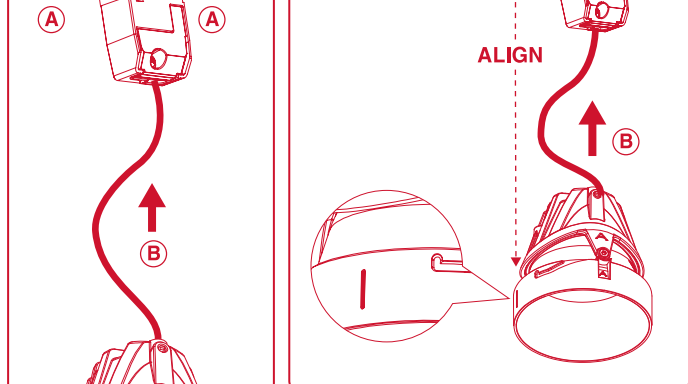

Buddy Trimless / Buddy Trimless Tilt

ARKOSLIGHT®

Buddy

ACORDE A LAS NORMAS EN 60.598
IN AGREEMENT TO THE NORM EN 60.598
CONFORME AUX NORMES EN 60.598
GEMÄSS DER NORMEN EN 60.598
CONFORME ALLE NORME EN 60.598
IN OOREENSTEMMING MET DE NORM EN 60.598
ΣΕ ΣΥΜΦΩΝΙΑ ΜΕ ΤΟΝ ΚΑΝΟΝΑ EN 60.598
بموافقة إنفاق نظام EN 60.598

APTO PARA USO INTERIOR
SUITABLE FOR INDOOR USE
APPROPRIÉ POUR UTILISATION INTÉRIEURE
FÜR INNENBENUTZUNG GEEIGNET
ADATTO PER USO INTERNO
TOEPASBAAR BINNENSHUIS
ΚΑΤΑΛΗΛΟ ΓΙΑ ΕΣΩΤΕΡΙΚΕ ΧΡΗΣΗ
مناسبة للاستعمال الداخلي

NUNCA CUBRIR CON MATERIAL AISLANTE.
NEVER COVER WITH INSULATING MATERIAL.
NE JAMAIS COUVRIR AVEC MATÉRIEL ISOLANT.
NIT MIT ISOLIERENDEM MATERIAL BEDECKEN.
NON COPRIRE CON MATERIALE ISOLANTE.
NOOT AFDEKKEN MET ISOLATIEMATERIAAL.
ΔΕΝ ΤΑ ΚΑΛΥΨΤΕ ΜΕ ΜΟΝΩΤΙΚΑ ΥΛΙΚΑ.
هذه الأتار مناسبة للتثبيت على الأسطح القابلة للاحتراق.
لا تغطي ألتارہ بأي مادہ عازلہ.

	2700K	3000K	4000K	1800K 3000K	2700K 5000K
BUDDY BUDDY TRIMLESS	E	E	E	-	-
BUDDY TILT BUDDY TRIMLESS TILT	E	E	E	-	-
BUDDY SUPER SPOT BUDDY TRIMLESS SUPER SPOT	F	E	E	-	-
BUDDY TILT SUPER SPOT BUDDY TRIMLESS TILT SUPER SPOT	F	E	E	-	-
BUDDY TUNABLE WHITE BUDDY TRIMLESS TUNABLE WHITE	-	-	-	-	F
BUDDY TILT TUNABLE WHITE BUDDY TRIMLESS TILT TUNABLE WHITE	-	-	-	F	-
BUDDY DIM TO WARM BUDDY TRIMLESS DIM TO WARM	-	-	-	F	-
BUDDY TILT DIM TO WARM BUDDY TRIMLESS TILT DIM TO WARM	-	-	-	F	-