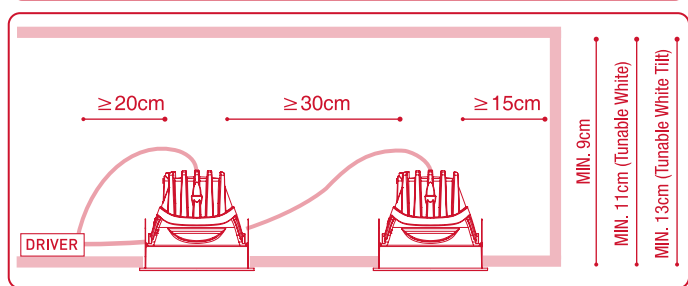

Buddy Trimless / Buddy Trimless Tilt

ARKOSLIGHT®

Buddy

ACORDE A LAS NORMAS EN 60.598
IN AGREEMENT TO THE NORM EN 60.598
CONFORME AUX NORMES EN 60.598
GEMÄSS DER NORMEN EN 60.598
CONFORME ALLE NORME EN 60.598
IN OOREENSTEMMING MET DE NORM EN 60.598
ΣΕ ΣΥΜΦΩΝΙΑ ΜΕ ΤΟΝ ΚΑΝΟΝΑ EN 60.598
بموافقة إنفاق نظام EN 60.598

APTO PARA USO INTERIOR
SUITABLE FOR INDOOR USE
APPROPRIÉ POUR UTILISATION INTÉRIEURE
FÜR INNENBENUTZUNG GEEIGNET
ADATTO PER USO INTERNO
TOEPASBAAR BINNENSHUIS
ΚΑΤΑΛΗΛΟ ΓΙΑ ΕΣΩΤΕΡΙΚΕ ΧΡΗΣΗ
مناسبة للاستعمال الداخلي

NUNCA CUBRIR CON MATERIAL AISLANTE.
NEVER COVER WITH INSULATING MATERIAL.
NE JAMAIS COUVRIR AVEC MATÉRIEL ISOLANT.
NIT MIT ISOLIERENDEM MATERIAL BEDECKEN.
NON COPRIRE CON MATERIALE ISOLANTE.
NOOT AFDEKKEN MET ISOLATIEMATERIAAL.
ΔΕΝ ΤΑ ΚΑΛΥΨΤΕ ΜΕ ΜΟΝΩΤΙΚΑ ΥΛΙΚΑ.
هذه الأتار مناسبة للتثبيت على الأسطح القابلة للاحتراق.
لا تغطي ألتارہ بأي مادہ عازلہ.

	2700K	3000K	4000K	1800K 3000K	2700K 5000K
BUDDY BUDDY TRIMLESS	E	E	E	-	-
BUDDY TILT BUDDY TRIMLESS TILT	E	E	E	-	-
BUDDY SUPER SPOT BUDDY TRIMLESS SUPER SPOT	F	E	E	-	-
BUDDY TILT SUPER SPOT BUDDY TRIMLESS TILT SUPER SPOT	F	E	E	-	-
BUDDY TUNABLE WHITE BUDDY TRIMLESS TUNABLE WHITE	-	-	-	-	F
BUDDY TILT TUNABLE WHITE BUDDY TRIMLESS TILT TUNABLE WHITE	-	-	-	F	-
BUDDY DIM TO WARM BUDDY TRIMLESS DIM TO WARM	-	-	-	F	-
BUDDY TILT DIM TO WARM BUDDY TRIMLESS TILT DIM TO WARM	-	-	-	F	-