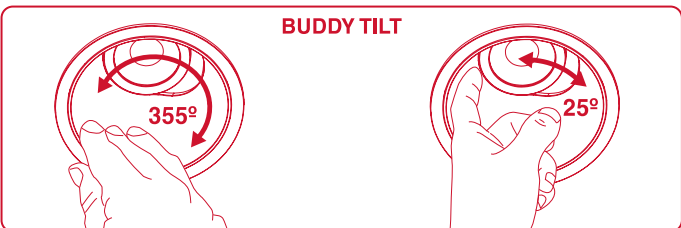

Buddy / Buddy Tilt