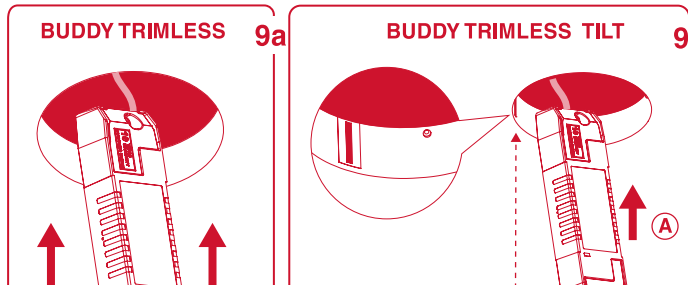

Buddy Trimless / Buddy Trimless Tilt

ARKOSLIGHT®

Buddy

ACORDE A LAS NORMAS EN 60.598
IN AGREEMENT TO THE NORM EN 60.598
CONFORME AUX NORMES EN 60.598
GEMÄSS DER NORMEN EN 60.598
CONFORME ALLE NORME EN 60.598
IN OOREENSTEMMING MET DE NORM EN 60.598
ΣΕ ΣΥΜΦΩΝΙΑ ΜΕ ΤΟΝ ΚΑΝΟΝΑ EN 60.598
بموافقة إنفاق نظام EN 60.598

APTO PARA USO INTERIOR
SUITABLE FOR INDOOR USE
APPROPRIÉ POUR UTILISATION INTÉRIEURE
FÜR INNENBENUTZUNG GEEIGNET
ADATTO PER USO INTERNO
TOEPASBAAR BINNENSHUIS
ΚΑΤΑΛΗΛΟ ΓΙΑ ΕΣΩΤΕΡΙΚΕ ΧΡΗΣΗ
مناسبة للاستعمال الداخلي

NUNCA CUBRIR CON MATERIAL AISLANTE.
NEVER COVER WITH INSULATING MATERIAL.
NE JAMAIS COUVRIR AVEC MATÉRIEL ISOLANT.
NIT MIT ISOLIERENDEM MATERIAL BEDECKEN.
NON COPRIRE CON MATERIALE ISOLANTE.
NOOT AFDEKKEN MET ISOLATIEMATERIAAL.
ΔΕΝ ΤΑ ΚΑΛΥΨΤΕ ΜΕ ΜΟΝΩΤΙΚΑ ΥΛΙΚΑ.
هذه الأتار مناسبة للتثبيت على الأسطح القابلة للاحتراق.
لا تغطي ألتارہ بأي مادہ عازلہ.

	2700K	3000K	4000K	1800K 3000K	2700K 5000K
BUDDY BUDDY TRIMLESS	E	E	E	-	-
BUDDY TILT BUDDY TRIMLESS TILT	E	E	E	-	-
BUDDY SUPER SPOT BUDDY TRIMLESS SUPER SPOT	F	E	E	-	-
BUDDY TILT SUPER SPOT BUDDY TRIMLESS TILT SUPER SPOT	F	E	E	-	-
BUDDY TUNABLE WHITE BUDDY TRIMLESS TUNABLE WHITE	-	-	-	-	F
BUDDY TILT TUNABLE WHITE BUDDY TRIMLESS TILT TUNABLE WHITE	-	-	-	F	-
BUDDY DIM TO WARM BUDDY TRIMLESS DIM TO WARM	-	-	-	F	-
BUDDY TILT DIM TO WARM BUDDY TRIMLESS TILT DIM TO WARM	-	-	-	F	-