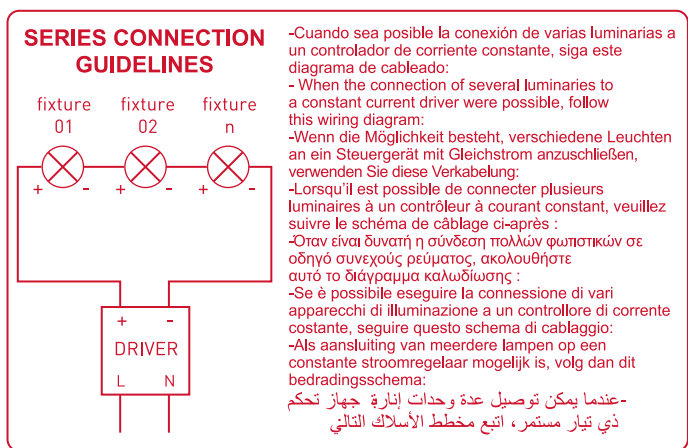

Buddy Trimless / Buddy Trimless Tilt

ARKOSLIGHT®

Buddy

ACORDE A LAS NORMAS EN 60.598
IN AGREEMENT TO THE NORM EN 60.598
CONFORME AUX NORMES EN 60.598
GEMÄSS DER NORMEN EN 60.598
CONFORME ALLE NORME EN 60.598
IN OOREENSTEMMING MET DE NORM EN 60.598
ΣΕ ΣΥΜΦΩΝΙΑ ΜΕ ΤΟΝ ΚΑΝΟΝΑ EN 60.598
بموافقة إنفاق نظام EN 60.598

APTO PARA USO INTERIOR
SUITABLE FOR INDOOR USE
APPROPRIÉ POUR UTILISATION INTÉRIEURE
FÜR INNENBENUTZUNG GEEIGNET
ADATTO PER USO INTERNO
TOEPASBAAR BINNENSHUIS
ΚΑΤΑΛΗΛΟ ΓΙΑ ΕΣΩΤΕΡΙΚΕ ΧΡΗΣΗ
مناسبة للاستعمال الداخلي

NUNCA CUBRIR CON MATERIAL AISLANTE.
NEVER COVER WITH INSULATING MATERIAL.
NE JAMAIS COUVRIR AVEC MATÉRIEL ISOLANT.
NIT MIT ISOLIERENDEM MATERIAL BEDECKEN.
NON COPRIRE CON MATERIALE ISOLANTE.
NOOT AFDEKKEN MET ISOLATIEMATERIAAL.
ΔΕΝ ΤΑ ΚΑΛΥΨΤΕ ΜΕ ΜΟΝΩΤΙΚΑ ΥΛΙΚΑ.
هذه الأتار مناسبة للتثبيت على الأسطح القابلة للاحتراق.
لا تغطي ألتارہ بأي مادہ عازلہ.

	2700K	3000K	4000K	1800K 3000K	2700K 5000K
BUDDY BUDDY TRIMLESS	E	E	E	-	-
BUDDY TILT BUDDY TRIMLESS TILT	E	E	E	-	-
BUDDY SUPER SPOT BUDDY TRIMLESS SUPER SPOT	F	E	E	-	-
BUDDY TILT SUPER SPOT BUDDY TRIMLESS TILT SUPER SPOT	F	E	E	-	-
BUDDY TUNABLE WHITE BUDDY TRIMLESS TUNABLE WHITE	-	-	-	-	F
BUDDY TILT TUNABLE WHITE BUDDY TRIMLESS TILT TUNABLE WHITE	-	-	-	F	-
BUDDY DIM TO WARM BUDDY TRIMLESS DIM TO WARM	-	-	-	F	-
BUDDY TILT DIM TO WARM BUDDY TRIMLESS TILT DIM TO WARM	-	-	-	F	-