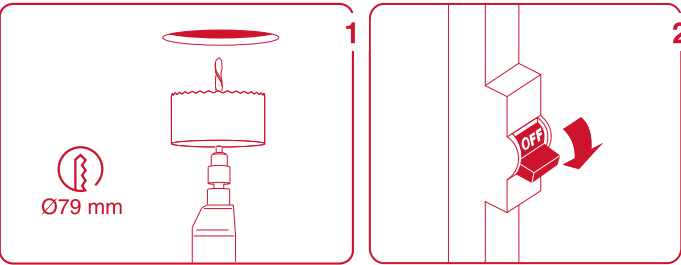

Buddy / Buddy Tilt