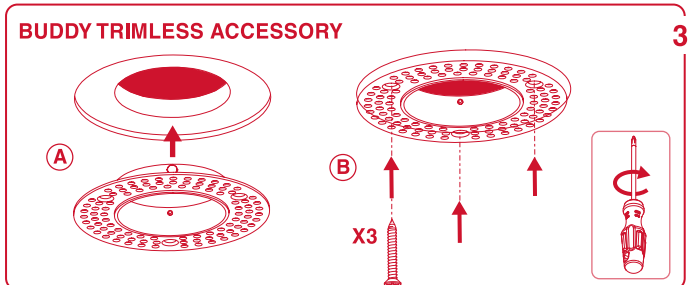

Buddy Trimless / Buddy Trimless Tilt

ARKOSLIGHT®

Buddy

ACORDE A LAS NORMAS EN 60.598
IN AGREEMENT TO THE NORM EN 60.598
CONFORME AUX NORMES EN 60.598
GEMÄSS DER NORMEN EN 60.598
CONFORME ALLE NORME EN 60.598
IN OOREENSTEMMING MET DE NORM EN 60.598
ΣΕ ΣΥΜΦΩΝΙΑ ΜΕ ΤΟΝ ΚΑΝΟΝΑ EN 60.598
بموافقة إنفاق نظام EN 60.598

APTO PARA USO INTERIOR
SUITABLE FOR INDOOR USE
APPROPRIÉ POUR UTILISATION INTÉRIEURE
FÜR INNENBENUTZUNG GEEIGNET
ADATTO PER USO INTERNO
TOEPASBAAR BINNENSHUIS
ΚΑΤΑΛΗΛΟ ΓΙΑ ΕΣΩΤΕΡΙΚΕ ΧΡΗΣΗ
مناسبة للاستعمال الداخلي

NUNCA CUBRIR CON MATERIAL AISLANTE.
NEVER COVER WITH INSULATING MATERIAL.
NE JAMAIS COUVRIR AVEC MATÉRIEL ISOLANT.
NIT MIT ISOLIERENDEM MATERIAL BEDECKEN.
NON COPRIRE CON MATERIALE ISOLANTE.
NOOT AFDEKKEN MET ISOLATIEMATERIAAL.
ΔΕΝ ΤΑ ΚΑΛΥΨΤΕ ΜΕ ΜΟΝΩΤΙΚΑ ΥΛΙΚΑ.
هذه الأتار مناسبة للتثبيت على الأسطح القابلة للاحتراق.
لا تغطي ألتارہ بأي مادہ عازلہ.

	2700K	3000K	4000K	1800K 3000K	2700K 5000K
BUDDY BUDDY TRIMLESS	E	E	E	-	-
BUDDY TILT BUDDY TRIMLESS TILT	E	E	E	-	-
BUDDY SUPER SPOT BUDDY TRIMLESS SUPER SPOT	F	E	E	-	-
BUDDY TILT SUPER SPOT BUDDY TRIMLESS TILT SUPER SPOT	F	E	E	-	-
BUDDY TUNABLE WHITE BUDDY TRIMLESS TUNABLE WHITE	-	-	-	-	F
BUDDY TILT TUNABLE WHITE BUDDY TRIMLESS TILT TUNABLE WHITE	-	-	-	F	-
BUDDY DIM TO WARM BUDDY TRIMLESS DIM TO WARM	-	-	-	F	-
BUDDY TILT DIM TO WARM BUDDY TRIMLESS TILT DIM TO WARM	-	-	-	F	-