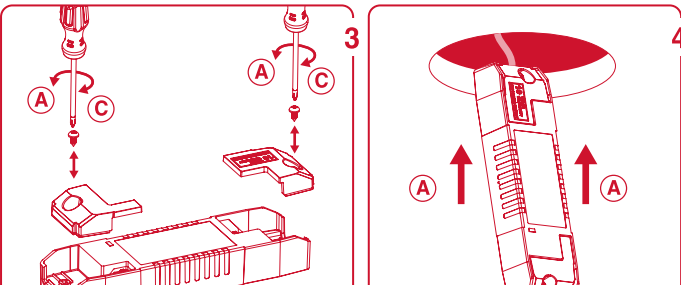

Buddy / Buddy Tilt