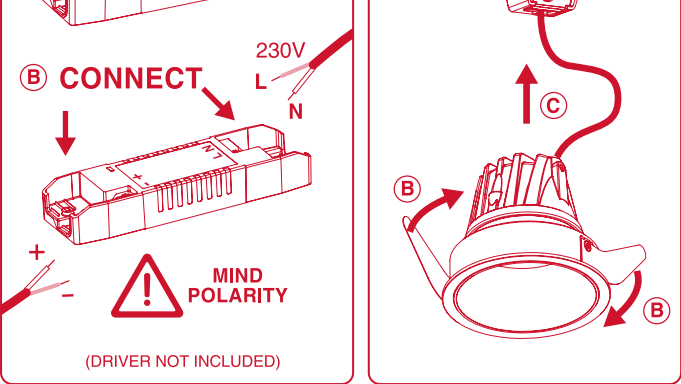

Buddy / Buddy Tilt