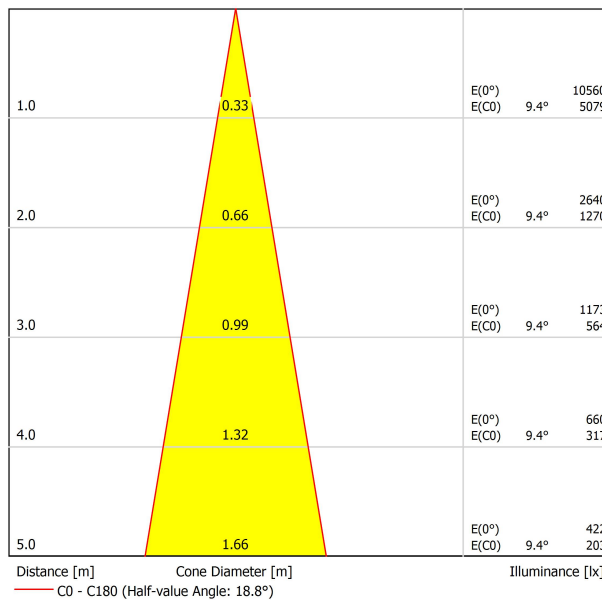

DIAGRAMME CONIQUE