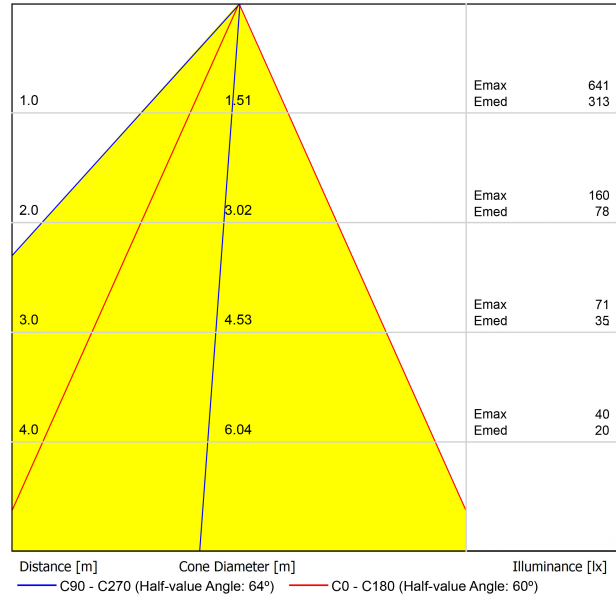

|                                    |                  |
|------------------------------------|------------------|
| Type                               | LED              |
| Flux lumineux brut                 | 1370 lm          |
| Température de couleur             | 2700 K           |
| Stabilité chromatique              | MacAdam Step 2   |
| Indice de reproduction chromatique | CRI > 90         |
| Puissance                          | 10 W             |
| Courant                            | 300 mA           |
| Efficacité                         | 137 lm/W         |
| Durée de vie de la LED             | L90B10 > 55.000h |

DIAGRAMME POLAIRE

DIAGRAMME CONIQUE

POUR PRÉSENTATION COMMERCIALE DU PRODUIT

| Vivid Model<br>Colour Temperature | 2700K | 3000K | 3500K | 4000K | Light Pink |
|-----------------------------------|-------|-------|-------|-------|------------|
| 📖 Reading                         |       |       | •     | •     |            |
| 🥬 Fruits & Vegetables             |       | •     | •     |       |            |
| 🍞 Bakery                          | •     |       |       |       |            |
| 👤 Retail                          |       | •     | •     |       |            |
| 💄 Cosmetics                       |       |       | •     | •     |            |
| 🥩 Meat                            |       |       |       |       | •          |
| 🐟 Fish                            |       |       |       | •     |            |
| 🐠 Seafood                         |       |       |       | •     | •          |