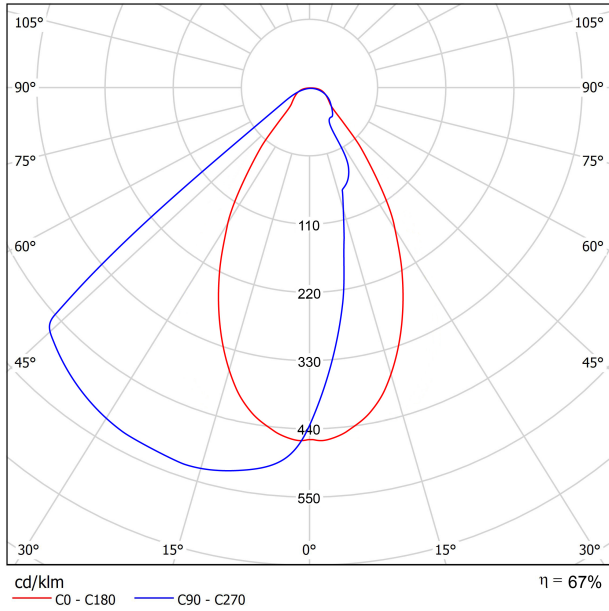

DIAGRAMME POLAIRE

DIAGRAMME CONIQUE

POUR PRÉSENTATION COMMERCIALE DU PRODUIT

| Vivid Model<br>Colour Temperature | 2700K | 3000K | 3500K | 4000K | Light Pink |
|-----------------------------------|-------|-------|-------|-------|------------|
| 📖 Reading                         |       |       | •     | •     |            |
| 🥬 Fruits & Vegetables             |       | •     | •     |       |            |
| 🍞 Bakery                          | •     |       |       |       |            |
| 👤 Retail                          |       | •     | •     |       |            |
| 💄 Cosmetics                       |       |       | •     | •     |            |
| 🥩 Meat                            |       |       |       |       | •          |
| 🐟 Fish                            |       |       |       | •     |            |
| 🐠 Seafood                         |       |       |       | •     | •          |