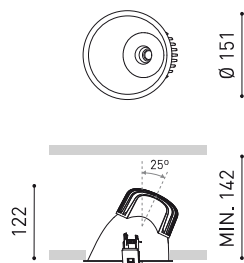

## DIMENSIONS

## LUMINAIRE | DONNÉS ÉLECTRIQUES

|                           |                           |
|---------------------------|---------------------------|
| Étanchéité                | IP20                      |
| Contrôle sans fil         | Veillez consulter         |
| Alimentation d'urgence    | Veillez consulter         |
| Dimensions d'encastrement | Ø140 mm                   |
| Poids                     | 550 g                     |
| Poids avec emballage      | 863,1 g                   |
| Dimensions de l'emballage | 240 x 212 x 163 mm        |
| Unités par emballage      | 1                         |
| Matériaux                 | Aluminium / Polycarbonate |