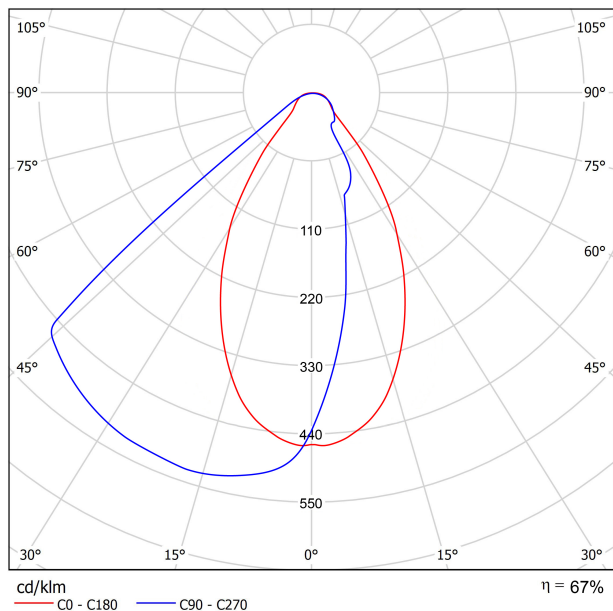

## LUMINAIRE | DONNÉS PHOTOMÉTRIQUES

|                            |     |
|----------------------------|-----|
| Efficacité lumineuse       | 67% |
| Angle du faisceau lumineux | 60° |

DIAGRAMME POLAIRE

DIAGRAMME CONIQUE

POUR PRÉSENTATION COMMERCIALE DU PRODUIT

| Vivid Model<br>Colour Temperature | 2700K | 3000K | 3500K | 4000K | Light Pink |
|-----------------------------------|-------|-------|-------|-------|------------|
| 📖 Reading                         |       |       | •     | •     |            |
| 🥬 Fruits & Vegetables             |       | •     | •     |       |            |
| 🍞 Bakery                          | •     |       |       |       |            |
| 👤 Retail                          |       | •     | •     |       |            |
| 💄 Cosmetics                       |       |       | •     | •     |            |
| 🥩 Meat                            |       |       |       |       | •          |
| 🐟 Fish                            |       |       |       | •     |            |
| 🐠 Seafood                         |       |       |       | •     | •          |