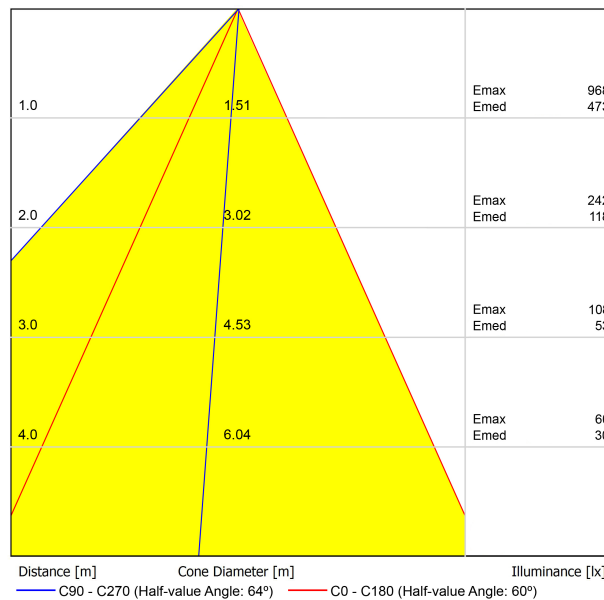

|                                    |                  |
|------------------------------------|------------------|
| Type                               | LED              |
| Flux lumineux brut                 | 2070 lm          |
| Température de couleur             | 2700 K           |
| Stabilité chromatique              | MacAdam Step 2   |
| Indice de reproduction chromatique | CRI > 90         |
| Puissance                          | 17 W             |
| Courant                            | 500 mA           |
| Efficacité                         | 122 lm/W         |
| Durée de vie de la LED             | L90B10 > 55.000h |

## LUMINAIRE | DONNÉS PHOTOMÉTRIQUES

|                            |     |
|----------------------------|-----|
| Efficacité lumineuse       | 67% |
| Angle du faisceau lumineux | 60° |

DIAGRAMME POLAIRE

DIAGRAMME CONIQUE

POUR PRÉSENTATION COMMERCIALE DU PRODUIT

| Vivid Model<br>Colour Temperature | 2700K | 3000K | 3500K | 4000K | Light Pink |
|-----------------------------------|-------|-------|-------|-------|------------|
| 📖 Reading                         |       |       | •     | •     |            |
| 🥬 Fruits & Vegetables             |       | •     | •     |       |            |
| 🍞 Bakery                          | •     |       |       |       |            |
| 👤 Retail                          |       | •     | •     |       |            |
| 💄 Cosmetics                       |       |       | •     | •     |            |
| 🥩 Meat                            |       |       |       |       | •          |
| 🐟 Fish                            |       |       |       | •     |            |
| 🐠 Seafood                         |       |       |       | •     | •          |