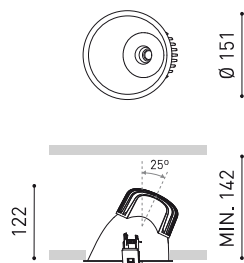

## DIMENSIONS

## D'AUTRES DONNÉES

|                           |                           |
|---------------------------|---------------------------|
| Étanchéité                | IP20                      |
| Contrôle sans fil         | Veuillez consulter        |
| Alimentation d'urgence    | Veuillez consulter        |
| Dimensions d'encastrement | Ø140 mm                   |
| Poids                     | 550 g                     |
| Poids avec emballage      | 863,1 g                   |
| Dimensions de l'emballage | 240 x 212 x 163 mm        |
| Unités par emballage      | 1                         |
| Matériaux                 | Aluminium / Polycarbonate |