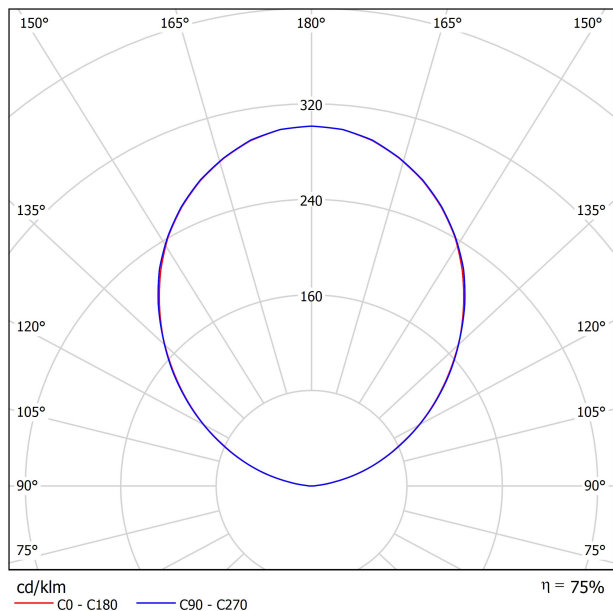

DIAGRAMME POLAIRE

DIAGRAMME CONIQUE

5.0	12.09 12.00	E(180°) E(C90) 129.6° E(C0) 129.8°	33 4 4
4.0	9.67 9.60	E(180°) E(C90) 129.6° E(C0) 129.8°	51 7 7
3.0	7.25 7.20	E(180°) E(C90) 129.6° E(C0) 129.8°	90 12 12
2.0	4.84 4.80	E(180°) E(C90) 129.6° E(C0) 129.8°	203 26 27
1.0	2.42 2.40	E(180°) E(C90) 129.6° E(C0) 129.8°	813 106 107
Distance [m]		Cone Diameter [m]	
— C0 - C180 (Half-value Angle: 100.4°)		— C90 - C270 (Half-value Angle: 100.8°)	
		Illuminance [lx]	