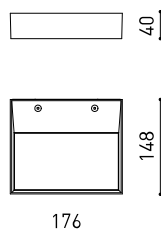

DIMENSIONS

Nom	REC MINI 4000K WT
Référence	A3080012WT
Couleur	Blanc Texturé
RAL	9016
Catégorie	WALL & FLOOR LIGHTS

PRODUIT

REC MINI 4000K WT

A3080012WT

Blanc Texturé

9016

WALL & FLOOR LIGHTS

SOURCE DE LUMIÈRE

LED

2700 lm

4000 K

MacAdam Step 2

CRI > 90

20 W

700 mA

135 lm/W

L80B10 > 60.000h

Type	LED
Flux lumineux brut	2700 lm
Température de couleur	4000 K
Stabilité chromatique	MacAdam Step 2
Indice de reproduction chromatique	CRI > 90
Puissance	20 W
Courant	700 mA
Efficacité	135 lm/W
Durée de vie de la LED	L80B10 > 60.000h

LUMINAIRE | DONNÉS PHOTOMÉTRIQUES

75%

100°

Efficacité lumineuse	75%
Angle du faisceau lumineux	100°

LUMINAIRE | DONNÉS ÉLECTRIQUES

Inclus

23,53 W

220V/240V

50/60 Hz

Non Dim

Driver	Inclus
Valeurs de puissance du système	23,53 W
Tension	220V/240V
Fréquence	50/60 Hz
Variation d'intensité	Non Dim
Classe d'isolation électrique	

D'AUTRES DONNÉES

IP20

Veillez consulter

900 g

975 g

232 x 190 x 48 mm

1

Aluminium / Polyméthacrylate De Méthyle

Étanchéité	IP20
Contrôle sans fil	Veillez consulter
Poids	900 g
Poids avec emballage	975 g
Dimensions de l'emballage	232 x 190 x 48 mm
Unités par emballage	1
Matériaux	Aluminium / Polyméthacrylate De Méthyle

Rec est une applique LED spécialement indiquée pour servir de l'éclairage indirect. Il s'agit d'un luminaire qui s'ajuste à la perfection aux projets où la priorité est le confort de l'éclairage indirect et exigeant un haut débit lumineux. Elle se concrétise formellement dans un octaèdre stylisé, aux lignes pures et au design minimaliste.