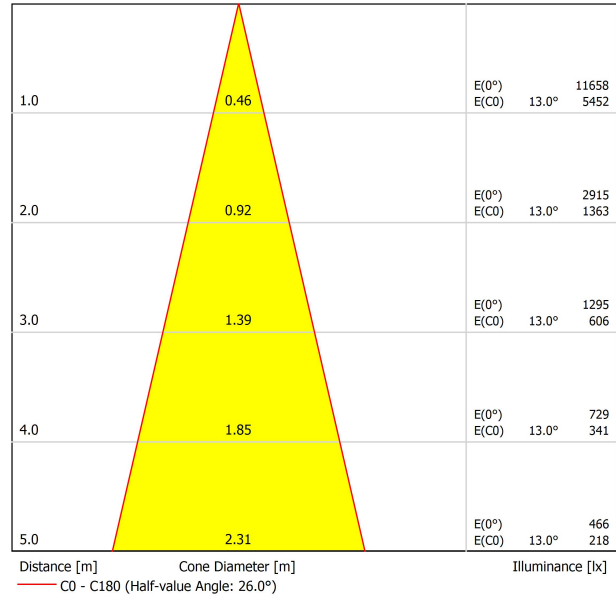

## PRIX

Nom	SIX L 48V 26° 4000K NTW
Référence	A3290132NTW
Coleur	Noir Texturé - Rail Blanc
RAL	9005
Catégorie	TRACK LIGHTS

Type	LED
Flux lumineux brut	3000 lm
Température de couleur	4000 K
Stabilité chromatique	MacAdam Step 2
Indice de reproduction chromatique	CRI > 90
Puissance	24,5 W
Efficacité	122 lm/W
Durée de vie de la LED	L90B10 > 55.000h

## LUMINAIRE | DONNÉS PHOTOMÉTRIQUES

Efficacité lumineuse	93%
Angle du faisceau lumineux	26°

## D'AUTRES DONNÉES

Étanchéité	IP20
Contrôle sans fil	Veillez consulter
Angle d'inclinaison	310°
Angle de rotation	360°
Type de rail	Track 48V
Poids	555 g
Poids avec emballage	660 g
Dimensions de l'emballage	218 x 195 x 62 mm
Unités par emballage	1
Matériaux	Aluminium / Polycarbonate

DIAGRAMME POLAIRE

DIAGRAMME CONIQUE

POUR PRÉSENTATION COMMERCIALE DU PRODUIT

Vivid Model Colour Temperature	2700K	3000K	3500K	4000K	Light Pink
📖 Reading			•	•	
🥬 Fruits & Vegetables		•	•		
🍞 Bakery	•				
👤 Retail		•	•		
💄 Cosmetics			•	•	
🥩 Meat					•
🐟 Fish				•	
🐠 Seafood				•	•