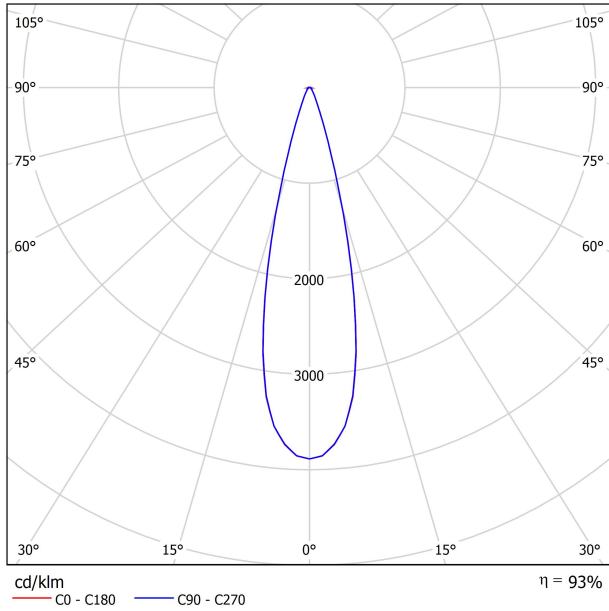

## LUMINAIRE | DONNÉS PHOTOMÉTRIQUES

Efficacité lumineuse	93%
Angle du faisceau lumineux	26°

DIAGRAMME POLAIRE

DIAGRAMME CONIQUE

POUR PRÉSENTATION COMMERCIALE DU PRODUIT

Vivid Model Colour Temperature	2700K	3000K	3500K	4000K	Light Pink
📖 Reading			•	•	
🥬 Fruits & Vegetables		•	•		
🍞 Bakery	•				
👤 Retail		•	•		
💄 Cosmetics			•	•	
🥩 Meat					•
🐟 Fish				•	
🐠 Seafood				•	•