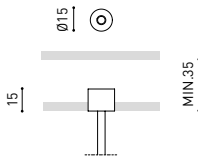

## WIRE TRIMLESS ACCESSORIES

**FEED**

**MAINS TRIMLESS\***  
A023-00-01- | W | N | NO DIM

**MAINS THICK TRIMLESS\***  
A023-00-02- | W | N | DIM

**FASTENING**

**STEEL CABLE TRIMLESS\***  
A023-00-05- | W | N |