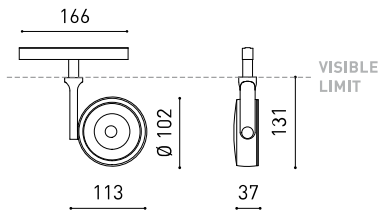

## DIMENSIONS

## D'AUTRES DONNÉES

Étanchéité	IP20
Contrôle sans fil	Veillez consulter
Angle d'inclinaison	310°
Angle de rotation	360°
Type de rail	Track 48V
Poids	555 g
Poids avec emballage	660 g
Dimensions de l'emballage	218 x 195 x 62 mm
Unités par emballage	1
Matériaux	Aluminium / Polycarbonate