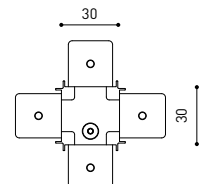

D'AUTRES DONNÉES

Étanchéité	IP20
Contrôle sans fil	Veillez consulter
Angle d'inclinaison	310°
Angle de rotation	360°
Type de rail	Track 48V
Poids	303 g
Poids avec emballage	375 g
Dimensions de l'emballage	188 x 165 x 53 mm
Unités par emballage	1
Matériaux	Aluminium / Polycarbonate

TRACK 48V SURFACE Corner 90° One Plane

T-Joint

X-Joint

Electrical connection not included | Straight joiner included

TRACK 48V SURFACE SHORT Corner 90° One Plane

T-Joint

X-Joint

Electrical connection not included | Straight joiner included