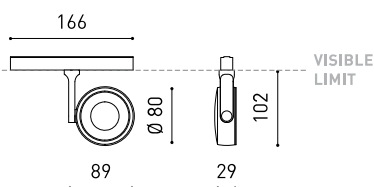

DIMENSIONS

ACCESSOIRES

HIGH CHROMATIC LED

TRACK 48V OPTIONS

PRIX

Nom	SIX M 48V SHORT 19° 4000K NTW
Référence	A3300112NTW-S
Coleur	Noir Texturé - Rail Blanc
RAL	9005
Catégorie	TRACK LIGHTS

Type	LED
Flux lumineux brut	2160 lm
Température de couleur	4000 K
Stabilité chromatique	MacAdam Step 2
Indice de reproduction chromatique	CRI > 90
Puissance	17 W
Efficacité	127 lm/W
Durée de vie de la LED	L90B10 > 55.000h

SOURCE DE LUMIÈRE

LUMINAIRE | DONNÉS PHOTOMÉTRIQUES

Efficacité lumineuse	93%
Angle du faisceau lumineux	19°

LUMINAIRE | DONNÉS ÉLECTRIQUES

Valeurs de puissance du système	18,22 W
Tension	48Vdc
Variation d'intensité	Non Dim
Classe d'isolation électrique	◆

D'AUTRES DONNÉES

Étanchéité	IP20
Contrôle sans fil	Veillez consulter
Angle d'inclinaison	310°
Angle de rotation	360°
Type de rail	Track 48V
Poids	303 g
Poids avec emballage	375 g
Dimensions de l'emballage	188 x 165 x 53 mm
Unités par emballage	1
Matériaux	Aluminium / Polycarbonate