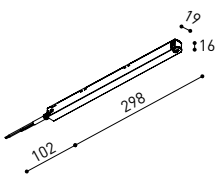

DROP VOLTAGE TABLE

POWER (W)	CABLE SECTION (mm²)	CABLE LENGTH (m)			
		5	10	20	30
100	0,75	50	50	X	X
	1,5	50	50	40	25
150	0,75	40	15	X	X
	1,5	50	40	20	X
250	0,75	20	X	X	X
	1,5	35	20	X	X

LED POWER SUPPLY
0434-01-61