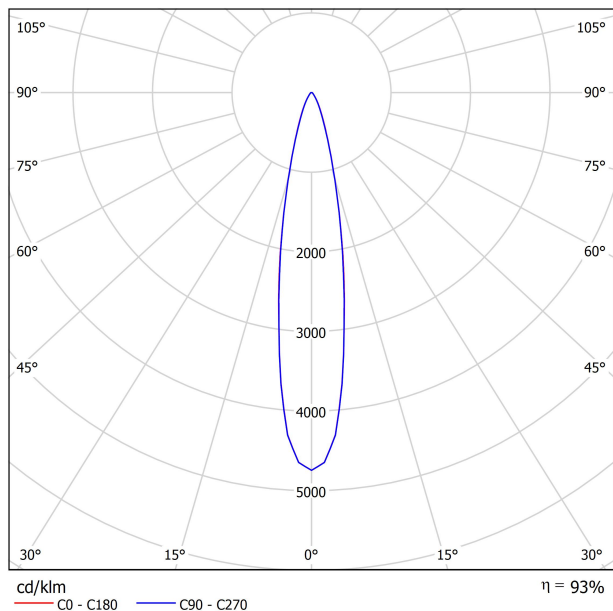

SOURCE DE LUMIÈRE

LUMINAIRE | DONNÉS PHOTOMÉTRIQUES

Efficacité lumineuse	93%
Angle du faisceau lumineux	19°

LUMINAIRE | DONNÉS ÉLECTRIQUES

Valeurs de puissance du système	18,22 W
Tension	48Vdc
Variation d'intensité	Non Dim
Classe d'isolation électrique	◆

DIAGRAMME POLAIRE

DIAGRAMME CONIQUE

POUR PRÉSENTATION COMMERCIALE DU PRODUIT

Vivid Model Colour Temperature	2700K	3000K	3500K	4000K	Light Pink
📖 Reading			•	•	
🥬 Fruits & Vegetables		•	•		
🍞 Bakery	•				
👤 Retail		•	•		
💄 Cosmetics			•	•	
🥩 Meat					•
🐟 Fish				•	
🐠 Seafood				•	•