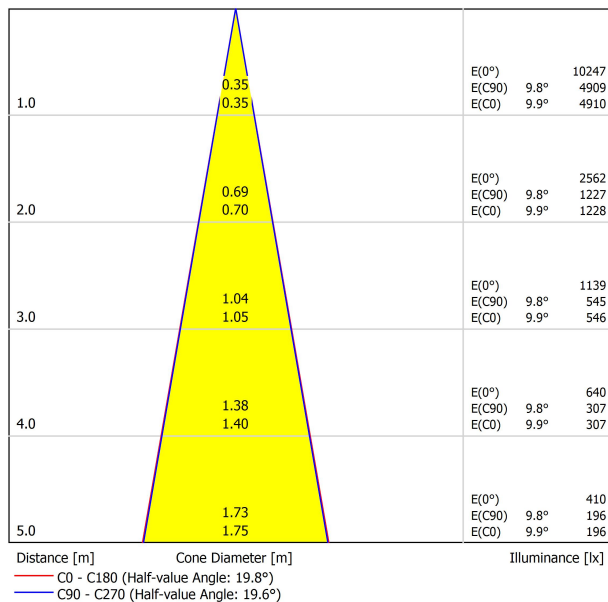

SOURCE DE LUMIÈRE

LUMINAIRE | DONNÉS PHOTOMÉTRIQUES

Efficacité lumineuse	93%
Angle du faisceau lumineux	19°

LUMINAIRE | DONNÉS ÉLECTRIQUES

Valeurs de puissance du système	18,22 W
Tension	48Vdc
Variation d'intensité	Non Dim
Classe d'isolation électrique	◆

DIAGRAMME POLAIRE

DIAGRAMME CONIQUE

POUR PRÉSENTATION COMMERCIALE DU PRODUIT

Vivid Model Colour Temperature	2700K	3000K	3500K	4000K	Light Pink
📖 Reading			•	•	
🥬 Fruits & Vegetables		•	•		
🍞 Bakery	•				
👤 Retail		•	•		
💄 Cosmetics			•	•	
🥩 Meat					•
🐟 Fish				•	
🐠 Seafood				•	•