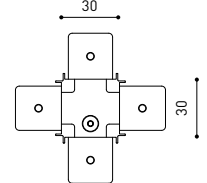

X-Joint

Electrical connection not included | Straight joiner included