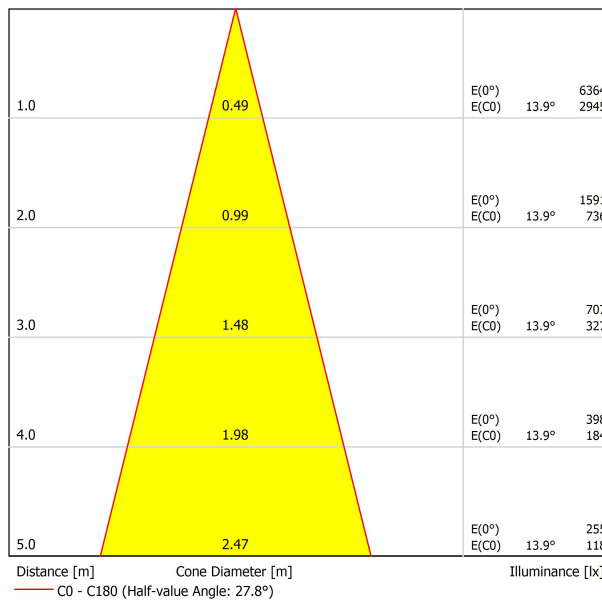

## SOURCE DE LUMIÈRE

Type	LED
Flux lumineux brut	2160 lm
Température de couleur	4000 K
Stabilité chromatique	MacAdam Step 2
Indice de reproduction chromatique	CRI > 90
Puissance	17 W
Efficacité	127 lm/W
Durée de vie de la LED	L90B10 > 55.000h

## LUMINAIRE | DONNÉS PHOTOMÉTRIQUES

Efficacité lumineuse	91%
Angle du faisceau lumineux	28°

DIAGRAMME POLAIRE

DIAGRAMME CONIQUE

POUR PRÉSENTATION COMMERCIALE DU PRODUIT

Vivid Model Colour Temperature	2700K	3000K	3500K	4000K	Light Pink
📖 Reading			•	•	
🥬 Fruits & Vegetables		•	•		
🍞 Bakery	•				
👤 Retail		•	•		
💄 Cosmetics			•	•	
🥩 Meat					•
🐟 Fish				•	
🐠 Seafood				•	•