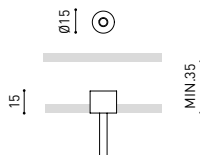

WIRE TRIMLESS ACCESSORIES

FEED

MAINS TRIMLESS*

A023-00-01- | W | N | NO DIM

MAINS THICK TRIMLESS*

A023-00-02- | W | N | DIM