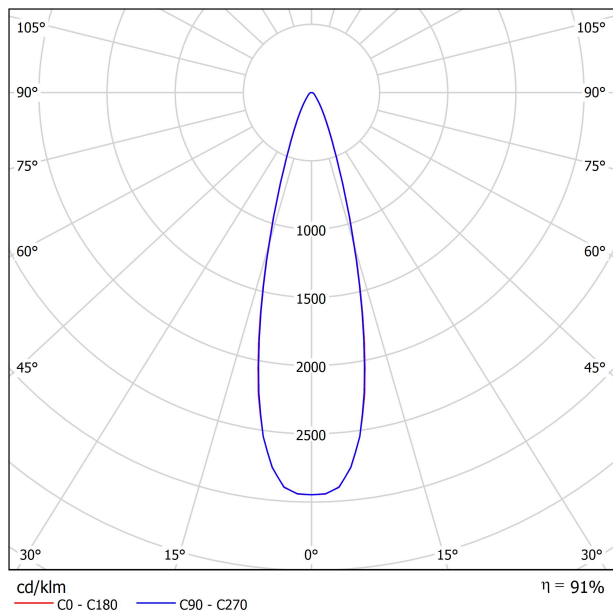

## LUMINAIRE | DONNÉS PHOTOMÉTRIQUES

Efficacité lumineuse	91%
Angle du faisceau lumineux	28°

DIAGRAMME POLAIRE

DIAGRAMME CONIQUE

POUR PRÉSENTATION COMMERCIALE DU PRODUIT

Vivid Model Colour Temperature	2700K	3000K	3500K	4000K	Light Pink
📖 Reading			•	•	
🥬 Fruits & Vegetables		•	•		
🍞 Bakery	•				
👤 Retail		•	•		
💄 Cosmetics			•	•	
🥩 Meat					•
🐟 Fish				•	
🐠 Seafood				•	•