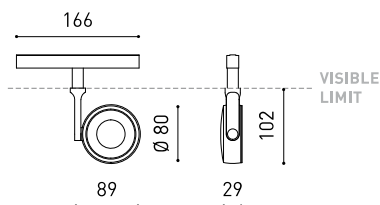

## DIMENSIONS

## D'AUTRES DONNÉES

Étanchéité	IP20
Contrôle sans fil	Veillez consulter
Angle d'inclinaison	310°
Angle de rotation	360°
Type de rail	Track 48V
Poids	303 g
Poids avec emballage	375 g
Dimensions de l'emballage	188 x 165 x 53 mm
Unités par emballage	1
Matériaux	Aluminium / Polycarbonate