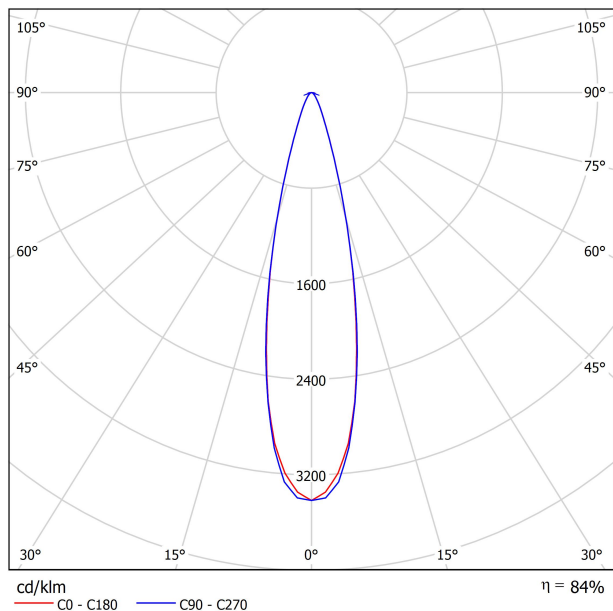

## LUMINAIRE | DONNÉS PHOTOMÉTRIQUES

Efficacité lumineuse	84%
Angle du faisceau lumineux	24°

DIAGRAMME POLAIRE

DIAGRAMME CONIQUE

POUR PRÉSENTATION COMMERCIALE DU PRODUIT

Vivid Model Colour Temperature	2700K	3000K	3500K	4000K	Light Pink
📖 Reading			•	•	
🥬 Fruits & Vegetables		•	•		
🍞 Bakery	•				
👤 Retail		•	•		
💄 Cosmetics			•	•	
🥩 Meat					•
🐟 Fish				•	
🐠 Seafood				•	•