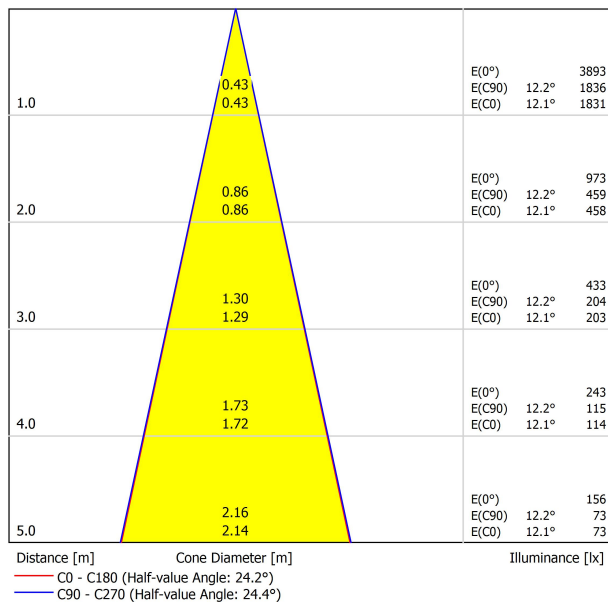

## LUMINAIRE | DONNÉS PHOTOMÉTRIQUES

Efficacité lumineuse	84%
Angle du faisceau lumineux	24°

DIAGRAMME POLAIRE

DIAGRAMME CONIQUE

POUR PRÉSENTATION COMMERCIALE DU PRODUIT

Vivid Model Colour Temperature	2700K	3000K	3500K	4000K	Light Pink
📖 Reading			•	•	
🥬 Fruits & Vegetables		•	•		
🍞 Bakery	•				
👤 Retail		•	•		
💄 Cosmetics			•	•	
🥩 Meat					•
🐟 Fish				•	
🐠 Seafood				•	•