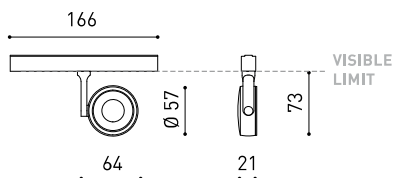

## DIMENSIONS

## D'AUTRES DONNÉES

Étanchéité	IP20
Contrôle sans fil	Veillez consulter
Angle d'inclinaison	310°
Angle de rotation	360°
Type de rail	Track 48V
Poids	164 g
Poids avec emballage	210 g
Dimensions de l'emballage	190 x 145 x 24 mm
Unités par emballage	1
Matériaux	Aluminium / Polycarbonate