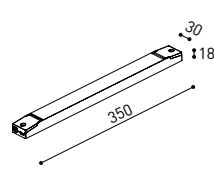

LED POWER SUPPLY
0434-01-62