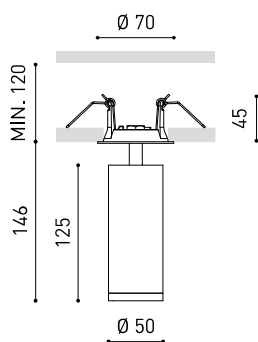

## Dimensions

## Accessoires

ANTI-GLARE HONEYCOMB  
LOUVER

Nom	FIT 50 RECESSED SPOT DIM DALI 3500K NT
Référence	A3462213NT
Couleur	Noir Texturé
RAL	9005
Catégorie	CEILING RECESSED
Type	LED
Flux lumineux brut	1180 lm
Température de couleur	3500 K
Stabilité chromatique	MacAdam Step 2
Indice de reproduction chromatique	CRI > 90
Puissance	12 W
Courant	1050 mA
Efficacité	98 lm/W
Durée de vie de la LED	L90B10 > 108.000h
Classe d'efficacité énergétique	F
Efficacité lumineuse	84%
Angle du faisceau lumineux	14°
Driver	Inclus
Valeurs de puissance du système	15,73 W
Tension	220V/240V
Fréquence	50/60 Hz
Variation d'intensité	DALI
Classe d'isolation électrique	<input type="checkbox"/>
Étanchéité	IP20
Contrôle sans fil	Veillez consulter
Alimentation d'urgence	Veillez consulter
Dimensions d'encastrement	Ø62 mm
Angle d'inclinaison	90°
Angle de rotation	350°
Poids	515 g
Poids avec emballage	630 g
Dimensions de l'emballage	225 x 191 x 84 mm
Unités par emballage	1
Matériaux	Aluminium / Polycarbonate

## D'AUTRES DONNÉES

Fit Recessed est un projecteur pour applications encastrées isolées disponible en deux tailles ( 50 et 35 ). De géométrie cylindrique et de formes essentielles, il se distingue par son minimalisme esthétique et sa fonctionnalité, car il peut être orienté dans toutes les directions. Le périmètre de sa bouche en noir et son accessoire de type panneau à lamelles d'abeille accentuent sa vocation anti-éblouissante.