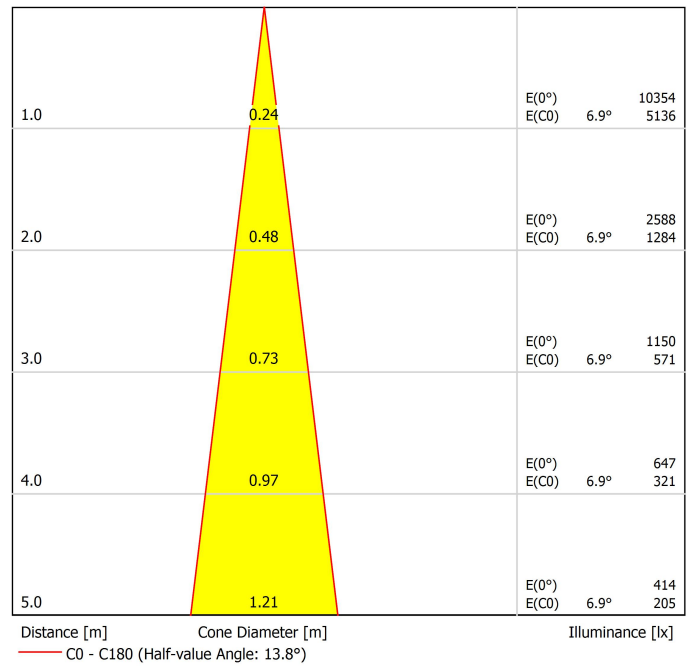

Diagramme polaire

Diagramme conique

	PRODUCT
Model	Anti-glare Honeycomb Louver
Reference	A3460000
Category	Accessories

N'EST PAS VENDU SÉPARÉMENT.