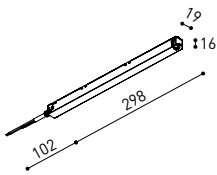

CONSTANT VOLTAGE LED POWER SUPPLY

	P	V	D (A x B x C)
0434-01-61* | N | W |	100W	48V	298 x 19 x 16mm
0434-01-69* | N | W |	250W	48V	268 x 22 x 44mm
0434-01-62	150W	48V	350 x 30 x 18mm
0434-01-80	250W	48V	400 x 40 x 22mm

220
240 V~ | *To be installed inside the track.

ⓘ » 282

DROP VOLTAGE TABLE

POWER (W)	CABLE SECTION (mm²)	CABLE LENGTH (m)			
		5	10	20	30
100	0,75	50	50	X	X
	1,5	50	50	40	25
150	0,75	40	15	X	X
	1,5	50	40	20	X
250	0,75	20	X	X	X
	1,5	35	20	X	X

LED POWER SUPPLY

0434-01-61