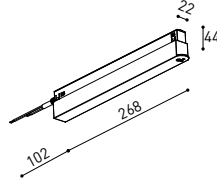

LED POWER SUPPLY

0434-01-69 **