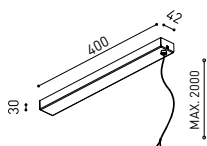

SUSPENSION & SUSPENSION SHORT 48V

Wired Power Supply Case 48V
A338-00-25- | NT | WT | 150 W NO DIM
A338-00-26- | NT | WT | 150 W DIM
220 V ~ 240 V INCL

Suspension Kit 48V [2 units]
A338-00-15- | NT | WT |