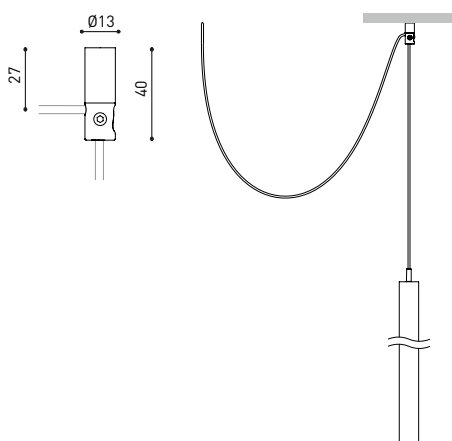

LUMINAIRE | DONNÉS ÉLECTRIQUES

Étanchéité	IP20
Contrôle sans fil	Veillez consulter
Longueur du tendeur	Max. 2 m
Type de rail	Track 48V
Poids	360 g
Poids avec emballage	525 g
Dimensions de l'emballage	520 x 135 x 78 mm
Unités par emballage	1
Matériaux	Aluminium / Acrylonitrile Butadiène Styrène / Polycarbonate

DIAGRAMME POLAIRE

DIAGRAMME CONIQUE

	PRODUCT
Model	Cord Accessory
Reference	02230000N
Colour	N ■ RAL9005
Category	Accessories

DIMENSIONAL DRAWING

TRACK 48V TRIMLESS

TRACK 48V TRIMLESS 1m	A338-01-00- N WT
TRACK 48V TRIMLESS 2m	A338-02-00- N WT
TRACK 48V TRIMLESS 3m	A338-03-00- N WT
TRACK 48V TRIMLESS Corner 90° One Plane	A338-06-00- N WT
TRACK 48V TRIMLESS Corner 90° Two Planes	A338-07-00- N WT

PLASTERBOARD CEILING, MANDATORY THICKNESS 12,5mm.
RECOMMENDED FOR INSTALLATIONS WHERE THE PROFILE CAN BE
INSTALLED BEFORE THE FALSE PLASTERBOARD CEILING.

TRIMLESS INSTALLATION GUIDE

<https://youtu.be/tgGsQdaYe-w>