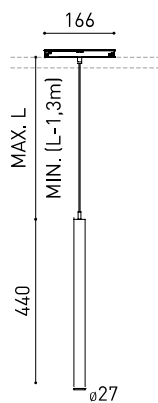

DIMENSIONS

ACCESSOIRES

CORD ACCESSORY

TRACK 48V OPTIONS

Nom	STICK 44 48V 2M SPOT 3000K NTW
Référence	A4080111NTW
Coleur	Noir Texturé - Rail Blanc
RAL	9005
Catégorie	TRACK LIGHTS

PRODUIT

Type	LED
Flux lumineux brut	570 lm
Température de couleur	3000 K
Stabilité chromatique	MacAdam Step 2
Indice de reproduction chromatique	CRI > 90
Puissance	5,6 W
Efficacité	102 lm/W
Durée de vie de la LED	L90B10 > 108.000h

SOURCE DE LUMIÈRE

Efficacité lumineuse	84%
Angle du faisceau lumineux	18°

LUMINAIRE | DONNÉS PHOTOMÉTRIQUES

Valeurs de puissance du système	6,44 W
Tension	48Vdc
Variation d'intensité	Non Dim
Classe d'isolation électrique	III

LUMINAIRE | DONNÉS ÉLECTRIQUES

Étanchéité	IP20
Contrôle sans fil	Veillez consulter
Longueur du tendeur	Max. 2 m
Type de rail	Track 48V
Poids	360 g
Poids avec emballage	525 g
Dimensions de l'emballage	520 x 135 x 78 mm
Unités par emballage	1
Matériaux	Aluminium / Acrylonitrile Butadiène Styrène / Polycarbonate

DIAGRAMME POLAIRE

DIAGRAMME CONIQUE

	PRODUCT
Model	Cord Accessory
Reference	02230000N
Colour	N ■ RAL9005
Category	Accessories

DIMENSIONAL DRAWING

TRACK 48V TRIMLESS

TRACK 48V TRIMLESS 1m	A338-01-00- N WT
TRACK 48V TRIMLESS 2m	A338-02-00- N WT
TRACK 48V TRIMLESS 3m	A338-03-00- N WT
TRACK 48V TRIMLESS Corner 90° One Plane	A338-06-00- N WT
TRACK 48V TRIMLESS Corner 90° Two Planes	A338-07-00- N WT