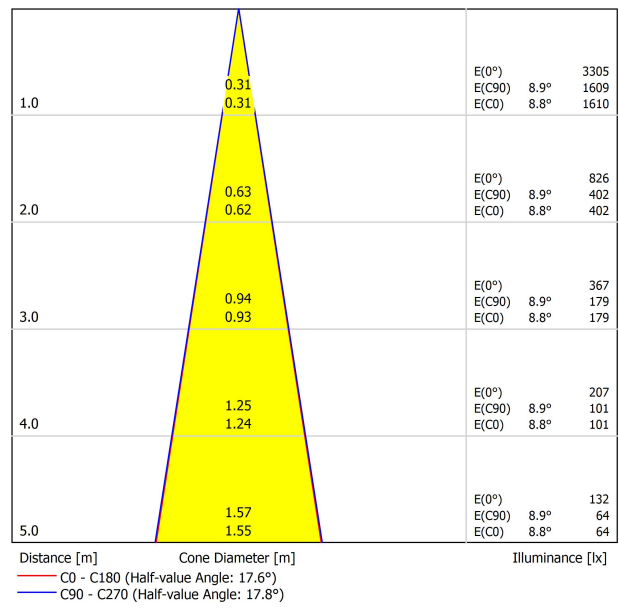

DIAGRAMME CONIQUE