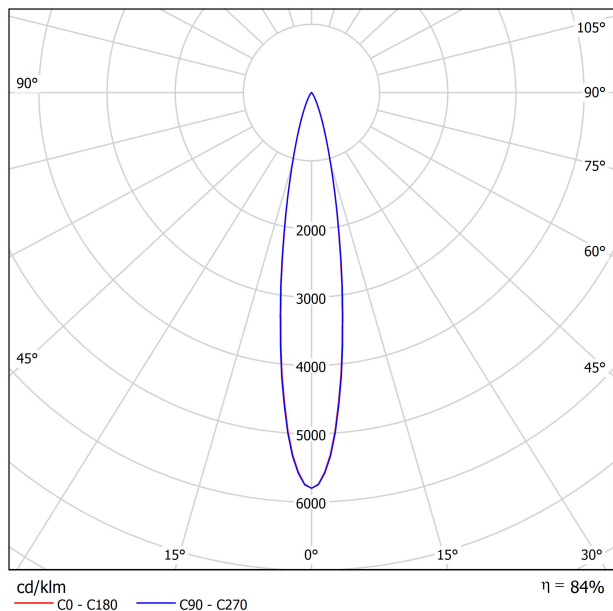

DIAGRAMME POLAIRE