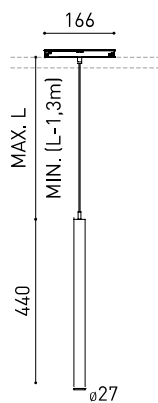

DIMENSIONS

ACCESSOIRES

CORD ACCESSORY

TRACK 48V OPTIONS

Nom	STICK 44 48V 5M SPOT DIM DALI 3000K NT
Référence	A4082211NT
Couleur	Noir Texturé
RAL	9005
Catégorie	TRACK LIGHTS

Type	LED
Flux lumineux brut	570 lm
Température de couleur	3000 K
Stabilité chromatique	MacAdam Step 2
Indice de reproduction chromatique	CRI > 90
Puissance	5,6 W
Efficacité	102 lm/W
Durée de vie de la LED	L90B10 > 108.000h

PRODUIT

SOURCE DE LUMIÈRE

LUMINAIRE | DONNÉS PHOTOMÉTRIQUES

Efficacité lumineuse	84%
Angle du faisceau lumineux	18°

LUMINAIRE | DONNÉS ÉLECTRIQUES

Valeurs de puissance du système	6,72 W
Tension	48Vdc
Variation d'intensité	DALI
Classe d'isolation électrique	III

D'AUTRES DONNÉES

Étanchéité	IP20
Contrôle sans fil	Veillez consulter
Longueur du tendeur	Max. 5 m
Type de rail	Track 48V
Poids	360 g
Poids avec emballage	525 g
Dimensions de l'emballage	520 x 135 x 78 mm
Unités par emballage	1
Matériaux	Aluminium / Acrylonitrile Butadiène Styrène / Polycarbonate

DIAGRAMME POLAIRE

DIAGRAMME CONIQUE

	PRODUCT
Model	Cord Accessory
Reference	02230000N
Colour	N ■ RAL9005
Category	Accessories

DIMENSIONAL DRAWING

TRACK 48V TRIMLESS

TRACK 48V TRIMLESS 1m	A338-01-00- N WT
TRACK 48V TRIMLESS 2m	A338-02-00- N WT
TRACK 48V TRIMLESS 3m	A338-03-00- N WT
TRACK 48V TRIMLESS Corner 90° One Plane	A338-06-00- N WT
TRACK 48V TRIMLESS Corner 90° Two Planes	A338-07-00- N WT