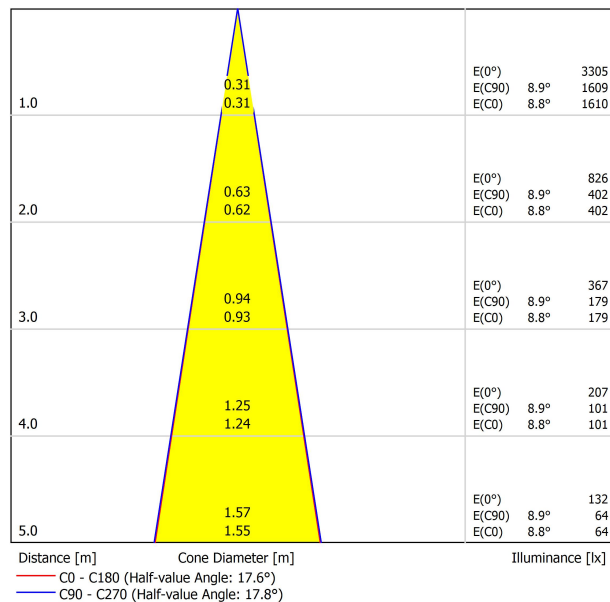

DIAGRAMME CONIQUE