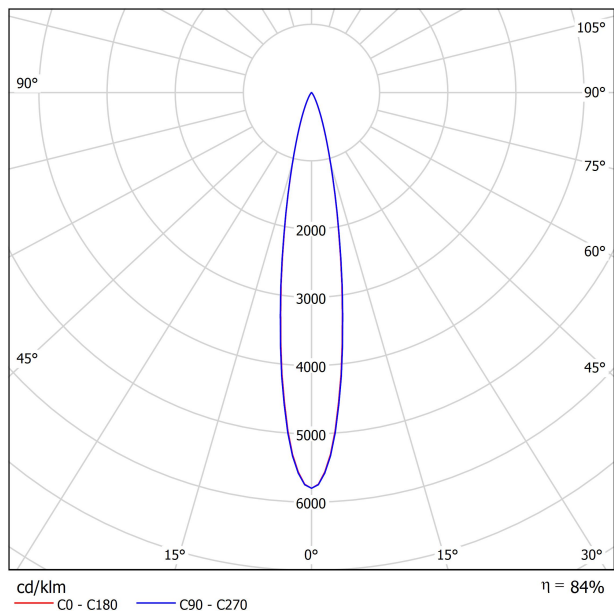

DIAGRAMME POLAIRE