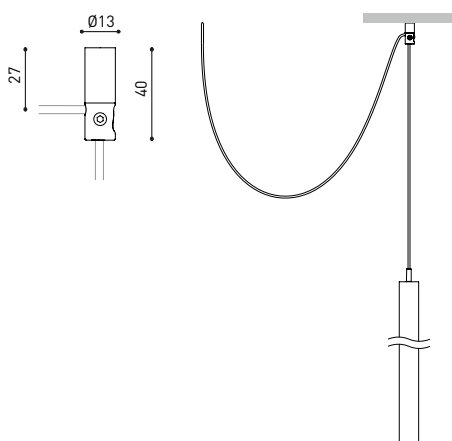

D'AUTRES DONNÉES

Étanchéité	IP20
Contrôle sans fil	Veillez consulter
Longueur du tendeur	Max. 5 m
Type de rail	Track 48V
Poids	360 g
Poids avec emballage	525 g
Dimensions de l'emballage	520 x 135 x 78 mm
Unités par emballage	1
Matériaux	Aluminium / Acrylonitrile Butadiène Styrène / Polycarbonate

DIAGRAMME POLAIRE

DIAGRAMME CONIQUE

	PRODUCT
Model	Cord Accessory
Reference	02230000N
Colour	N ■ RAL9005
Category	Accessories

DIMENSIONAL DRAWING

TRACK 48V TRIMLESS

TRACK 48V TRIMLESS 1m	A338-01-00- N WT
TRACK 48V TRIMLESS 2m	A338-02-00- N WT
TRACK 48V TRIMLESS 3m	A338-03-00- N WT
TRACK 48V TRIMLESS Corner 90° One Plane	A338-06-00- N WT
TRACK 48V TRIMLESS Corner 90° Two Planes	A338-07-00- N WT

PLASTERBOARD CEILING, MANDATORY THICKNESS 12,5mm.
RECOMMENDED FOR INSTALLATIONS WHERE THE PROFILE CAN BE
INSTALLED BEFORE THE FALSE PLASTERBOARD CEILING.

TRIMLESS INSTALLATION GUIDE

<https://youtu.be/tgGsQdaYe-w>