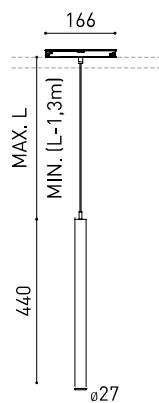

DIMENSIONS

ACCESSOIRES

Nom	STICK 44 48V 5M FLOOD DIM DALI 3000K WT
Référence	A4082231WT
Couleur	Blanc Texturé
RAL	9016
Catégorie	TRACK LIGHTS

Type	LED
Flux lumineux brut	570 lm
Température de couleur	3000 K
Stabilité chromatique	MacAdam Step 2
Indice de reproduction chromatique	CRI > 90
Puissance	5,6 W
Efficacité	102 lm/W
Durée de vie de la LED	L90B10 > 108.000h

PRODUIT

SOURCE DE LUMIÈRE

LUMINAIRE | DONNÉS PHOTOMÉTRIQUES

Efficacité lumineuse	84%
Angle du faisceau lumineux	42°

LUMINAIRE | DONNÉS ÉLECTRIQUES

Valeurs de puissance du système	6,72 W
Tension	48Vdc
Variation d'intensité	DALI
Classe d'isolation électrique	III

D'AUTRES DONNÉES

Étanchéité	IP20
Contrôle sans fil	Veillez consulter
Longueur du tendeur	Max. 5 m
Type de rail	Track 48V
Poids	360 g
Poids avec emballage	525 g
Dimensions de l'emballage	520 x 135 x 78 mm
Unités par emballage	1
Matériaux	Aluminium / Acrylonitrile Butadiène Styrène / Polycarbonate

Stick est un luminaire conçu pour un éclairage ciblé, qui souligne la verticalité de l'espace où il est installé. La légère flottabilité d'une pièce à l'esthétique si délicate est l'un de ses plus grands atouts.