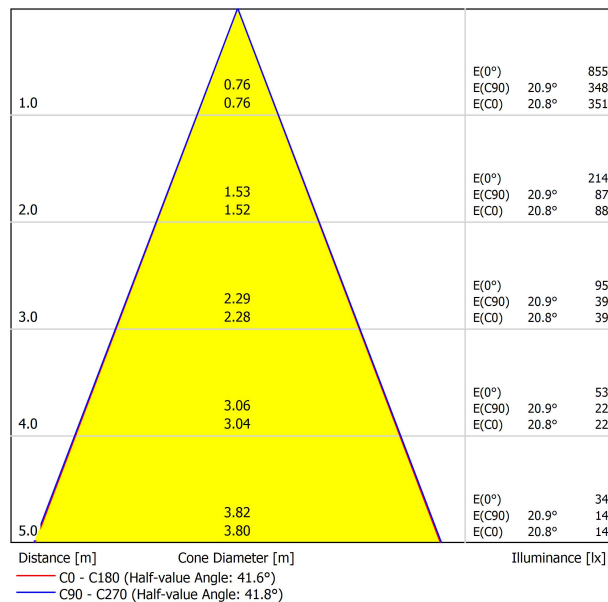

DIAGRAMME CONIQUE