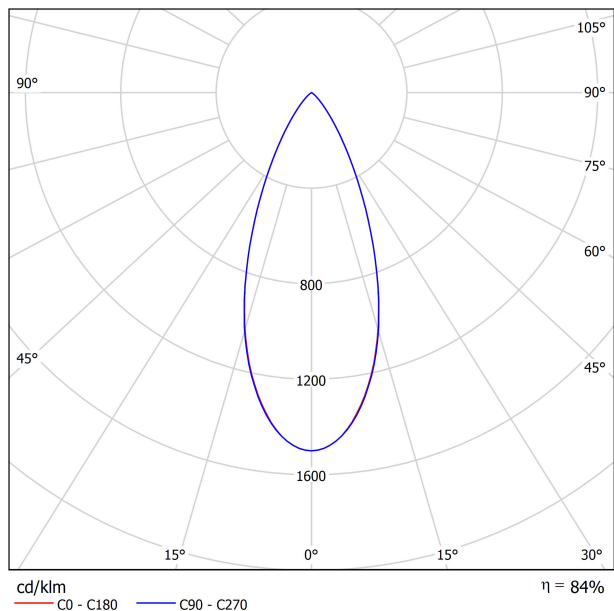

DIAGRAMME POLAIRE