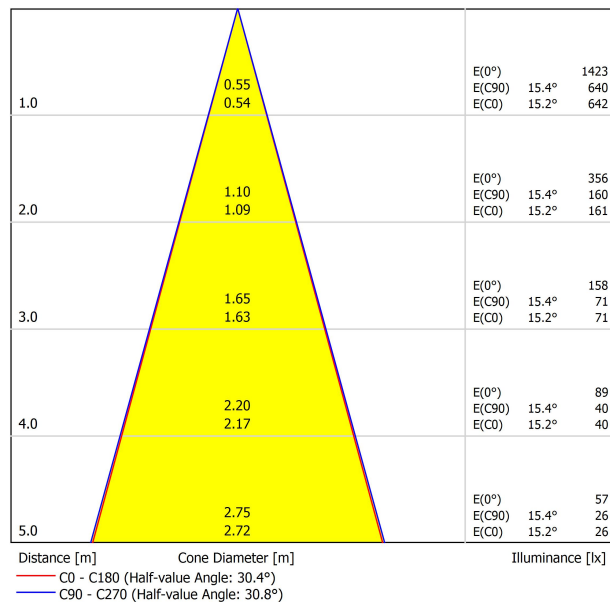

DIAGRAMME CONIQUE