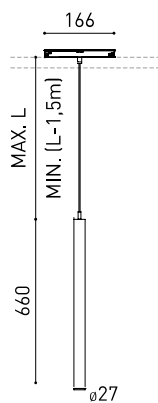

DIMENSIONS

ACCESSOIRES

CORD ACCESSORY

TRACK 48V OPTIONS

Nom	STICK 66 48V 5M MEDIUM 3000K NT
Référence	A4092121NT
Couleur	Noir Texturé
RAL	9005
Catégorie	TRACK LIGHTS

Type	LED
Flux lumineux brut	570 lm
Température de couleur	3000 K
Stabilité chromatique	MacAdam Step 2
Indice de reproduction chromatique	CRI > 90
Puissance	5,6 W
Efficacité	102 lm/W
Durée de vie de la LED	L90B10 > 108.000h

PRODUIT

SOURCE DE LUMIÈRE

LUMINAIRE | DONNÉS PHOTOMÉTRIQUES

Efficacité lumineuse	82%
Angle du faisceau lumineux	31°

LUMINAIRE | DONNÉS ÉLECTRIQUES

Valeurs de puissance du système	6,44 W
Tension	48Vdc
Variation d'intensité	Non Dim
Classe d'isolation électrique	III

D'AUTRES DONNÉES

Étanchéité	IP20
Contrôle sans fil	Veillez consulter
Longueur du tendeur	Max. 5 m
Type de rail	Track 48V
Poids	505 g
Poids avec emballage	725 g
Dimensions de l'emballage	740 x 135 x 78 mm
Unités par emballage	1
Matériaux	Aluminium / Acrylonitrile Butadiène Styrène / Polycarbonate

DIAGRAMME POLAIRE

DIAGRAMME CONIQUE

	PRODUCT
Model	Cord Accessory
Reference	02230000N
Colour	N ■ RAL9005
Category	Accessories

DIMENSIONAL DRAWING

TRACK 48V TRIMLESS

TRACK 48V TRIMLESS 1m	A338-01-00- N WT
TRACK 48V TRIMLESS 2m	A338-02-00- N WT
TRACK 48V TRIMLESS 3m	A338-03-00- N WT
TRACK 48V TRIMLESS Corner 90° One Plane	A338-06-00- N WT
TRACK 48V TRIMLESS Corner 90° Two Planes	A338-07-00- N WT