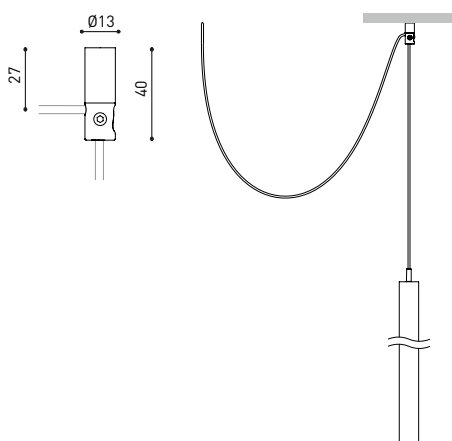

D'AUTRES DONNÉES

Étanchéité	IP20
Contrôle sans fil	Veillez consulter
Longueur du tendeur	Max. 5 m
Type de rail	Track 48V
Poids	505 g
Poids avec emballage	725 g
Dimensions de l'emballage	740 x 135 x 78 mm
Unités par emballage	1
Matériaux	Aluminium / Acrylonitrile Butadiène Styrène / Polycarbonate

DIAGRAMME POLAIRE

DIAGRAMME CONIQUE

	PRODUCT
Model	Cord Accessory
Reference	02230000N
Colour	N ■ RAL9005
Category	Accessories

DIMENSIONAL DRAWING

TRACK 48V TRIMLESS

TRACK 48V TRIMLESS 1m	A338-01-00- N WT
TRACK 48V TRIMLESS 2m	A338-02-00- N WT
TRACK 48V TRIMLESS 3m	A338-03-00- N WT
TRACK 48V TRIMLESS Corner 90° One Plane	A338-06-00- N WT
TRACK 48V TRIMLESS Corner 90° Two Planes	A338-07-00- N WT

PLASTERBOARD CEILING, MANDATORY THICKNESS 12,5mm.
RECOMMENDED FOR INSTALLATIONS WHERE THE PROFILE CAN BE
INSTALLED BEFORE THE FALSE PLASTERBOARD CEILING.

TRIMLESS INSTALLATION GUIDE

<https://youtu.be/tgGsQdaYe-w>