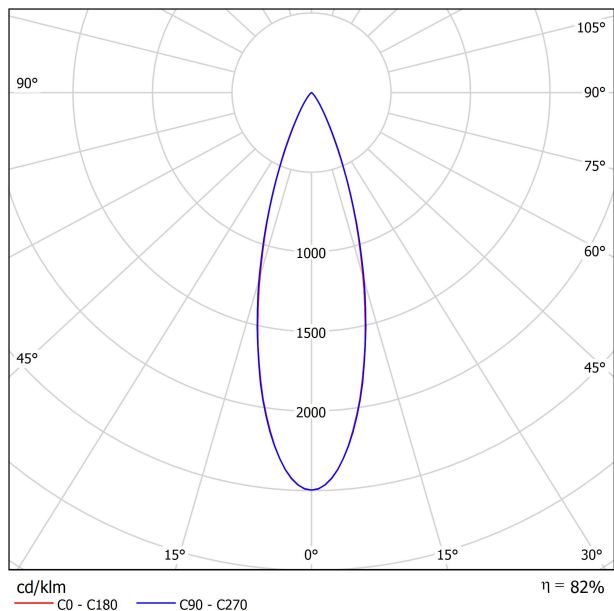

DIAGRAMME POLAIRE