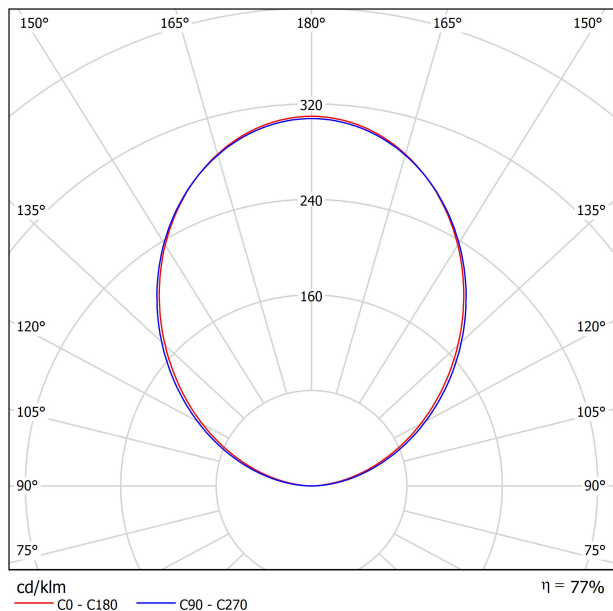

DIAGRAMME POLAIRE

DIAGRAMME CONIQUE

Fuente de luz (LED) reemplazable por un profesional autorizado

Replaceable (LED only) light source by an authorized professional.

Source lumineuse (LED) remplaçable par un professionnel agréé