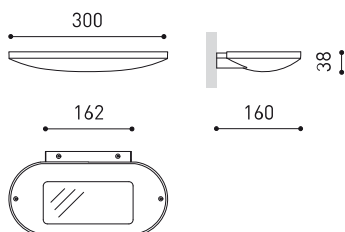

DIMENSIONS

TROPHÉES

|           |                     |
|-----------|---------------------|
| Nom       | AURAE 1 3000K WT    |
| Référence | A4390101WT          |
| Couleur   | Blanc Texturé       |
| RAL       | 9016                |
| Catégorie | WALL & FLOOR LIGHTS |

|                           |   |
|---------------------------|---|
| Étanchéité                | IP20                                    |
| Poids                     | 1115 g                                  |
| Poids avec emballage      | 1265 g                                  |
| Dimensions de l'emballage | 330 x 200 x 75 mm                       |
| Unités par emballage      | 1                                       |
| Matériaux                 | Aluminium / Polyméthacrylate De Méthyle |