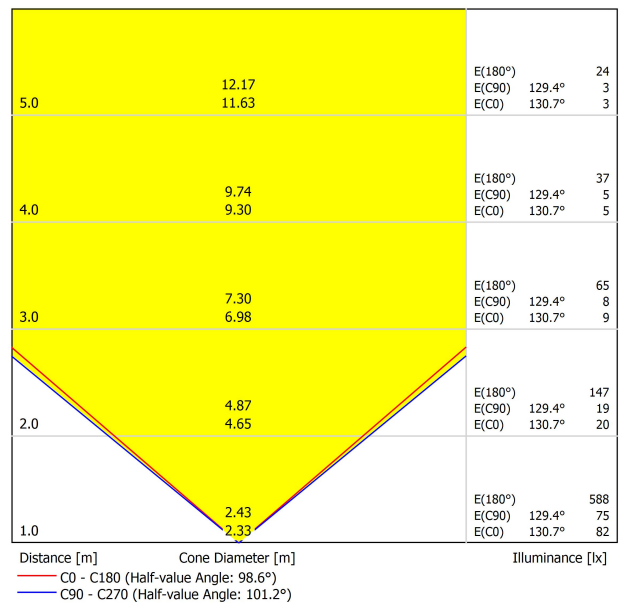

|                                    |                  |
|------------------------------------|------------------|
| Type                               | LED              |
| Flux lumineux brut                 | 1900 lm          |
| Température de couleur             | 3000 K           |
| Stabilité chromatique              | MacAdam Step 2   |
| Indice de reproduction chromatique | CRI > 90         |
| Puissance                          | 13 W             |
| Courant                            | 400 mA           |
| Efficacité                         | 146 lm/W         |
| Durée de vie de la LED             | L80B10 > 60.000h |

|                           |   |
|---------------------------|---|
| Étanchéité                | IP20                                    |
| Poids                     | 1115 g                                  |
| Poids avec emballage      | 1265 g                                  |
| Dimensions de l'emballage | 330 x 200 x 75 mm                       |
| Unités par emballage      | 1                                       |
| Matériaux                 | Aluminium / Polyméthacrylate De Méthyle |

DIAGRAMME POLAIRE

DIAGRAMME CONIQUE

Fuente de luz (LED) reemplazable por un profesional autorizado

Replaceable (LED only) light source by an authorized professional.

Source lumineuse (LED) remplaçable par un professionnel agréé