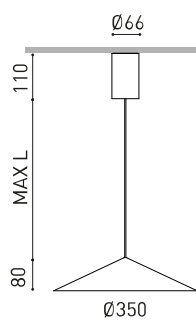

DIMENSIONS

ACCESSOIRES

Nom	DUNE 35 BASE 3M DIM DALI 2700K PG
Référence	A4821120PG
Couleur	Gris Galet Texturé - Autres couleurs, veuillez consulter
Couleur de la base	Noir Texturé
RAL	7032
Catégorie	SUSPENSION

PRODUIT

Type	LED
Flux lumineux brut	570 lm
Température de couleur	2700 K - Autres K, veuillez consulter
Stabilité chromatique	MacAdam Step 2
Indice de reproduction chromatique	CRI > 90
Puissance	4 W
Courant	120 mA
Efficacité	143 lm/W
Durée de vie de la LED	L90B10 > 55.000h

SOURCE DE LUMIÈRE

Efficacité lumineuse	74%
Angle du faisceau lumineux	132°

LUMINAIRE | DONNÉES PHOTOMÉTRIQUES

Driver	Inclus
Valeurs de puissance du système	6,00 W
Tension	220V/240V
Fréquence	50/60 Hz
Variation d'intensité	DALI - Autres DIM, veuillez consulter
Classe d'isolation électrique	□

LUMINAIRE | DONNÉES ÉLECTRIQUES

Étanchéité	IP20
Contrôle sans fil	Veuillez consulter
Longueur du tendeur	Max. 3 m
Tendeur à réglage rapide	Non
Poids	1045 g
Poids avec emballage	1491 g
Dimensions de l'emballage	622 x 584 x 135 mm
Unités par emballage	1
Matériaux	Aluminium / Polycarbonate

D'AUTRES DONNÉES

Le luminaire suspendu Dune habille la lumière et décore l'espace avec une silhouette conique classique et légère. Son langage technique et décoratif redéfinit cet archétype avec une géométrie pure aux arêtes vives, comme du papier plié. Son aperçu lumineux doux et homogène vous invite à partager autour d'elle.