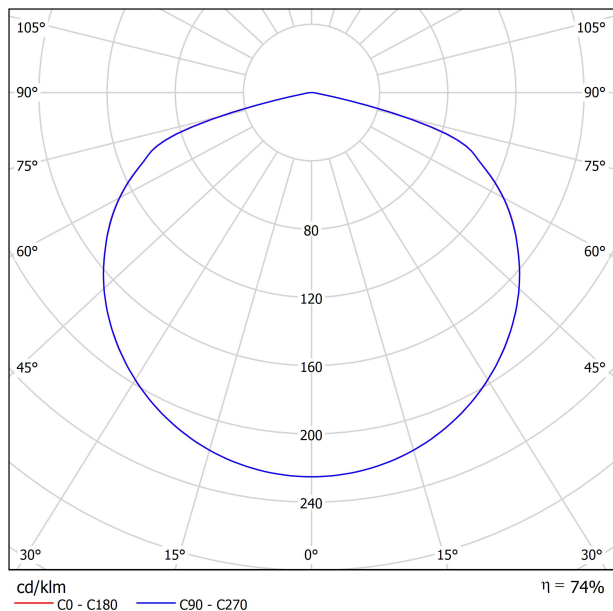

DIAGRAMME POLAIRE

DIAGRAMME CONIQUE

1.0	4.47 4.49	E(0°) 128 E(C90) 65.9° 4 E(C0) 66.0° 4
2.0	8.94 8.98	E(0°) 32 E(C90) 65.9° 1 E(C0) 66.0° 1
3.0	13.41 13.48	E(0°) 14 E(C90) 65.9° 0 E(C0) 66.0° 0
4.0	17.88 17.97	E(0°) 8 E(C90) 65.9° 0 E(C0) 66.0° 0
5.0	22.36 22.46	E(0°) 5 E(C90) 65.9° 0 E(C0) 66.0° 0
Distance [m]	Cone Diameter [m]	Illuminance [lx]
— C0 - C180 (Half-value Angle: 132.0°)	— C90 - C270 (Half-value Angle: 131.8°)	