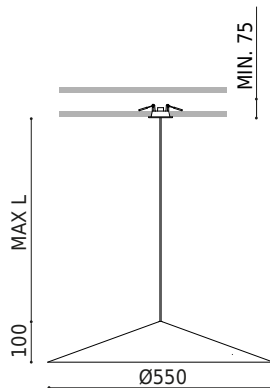

## DIMENSIONS

## LUMINAIRE | DONNÉES PHOTOMÉTRIQUES

Efficacité lumineuse	68%
Angle du faisceau lumineux	133°

## D'AUTRES DONNÉES

Étanchéité	IP20
Contrôle sans fil	Veuillez consulter
Dimensions d'encastrement	Ø62 mm
Longueur du tendeur	Max. 5 m
Tendeur à réglage rapide	Non
Poids	1740 g
Poids avec emballage	2623 g
Dimensions de l'emballage	439 x 384 x 127 mm
Unités par emballage	1
Matériaux	Aluminium / Polycarbonate

DIAGRAMME POLAIRE

DIAGRAMME CONIQUE

1.0	4.60 4.58	E(0°) 151 E(C90) 66.5° 5 E(C0) 66.4° 5
2.0	9.20 9.16	E(0°) 38 E(C90) 66.5° 1 E(C0) 66.4° 1
3.0	13.80 13.73	E(0°) 17 E(C90) 66.5° 1 E(C0) 66.4° 1
4.0	18.40 18.31	E(0°) 9 E(C90) 66.5° 0 E(C0) 66.4° 0
5.0	23.00 22.89	E(0°) 6 E(C90) 66.5° 0 E(C0) 66.4° 0
Distance [m]	Cone Diameter [m]	Illuminance [lx]
— C0 - C180 (Half-value Angle: 132.8°)		
— C90 - C270 (Half-value Angle: 133.0°)		