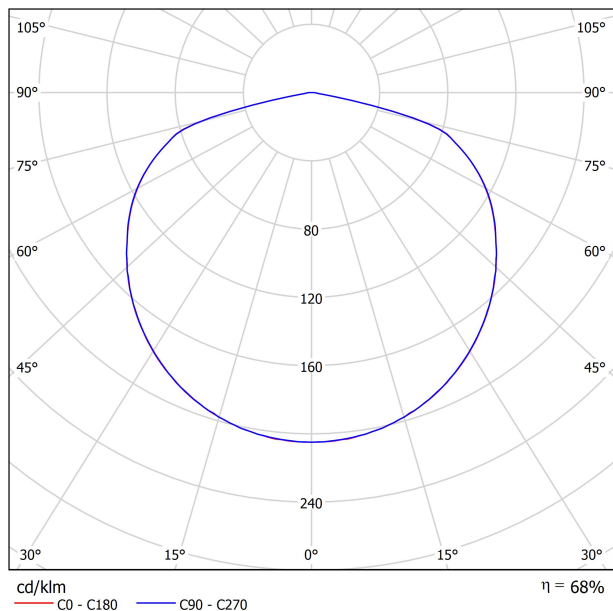

## DIMENSIONS

## LUMINAIRE | DONNÉES PHOTOMÉTRIQUES

Efficacité lumineuse	68%
Angle du faisceau lumineux	133°

DIAGRAMME POLAIRE

DIAGRAMME CONIQUE

1.0	4.60 4.58	E(0°) 151 E(C90) 66.5° 5 E(C0) 66.4° 5
2.0	9.20 9.16	E(0°) 38 E(C90) 66.5° 1 E(C0) 66.4° 1
3.0	13.80 13.73	E(0°) 17 E(C90) 66.5° 1 E(C0) 66.4° 1
4.0	18.40 18.31	E(0°) 9 E(C90) 66.5° 0 E(C0) 66.4° 0
5.0	23.00 22.89	E(0°) 6 E(C90) 66.5° 0 E(C0) 66.4° 0
Distance [m]	Cone Diameter [m]	Illuminance [lx]
— C0 - C180 (Half-value Angle: 132.8°)		
— C90 - C270 (Half-value Angle: 133.0°)		