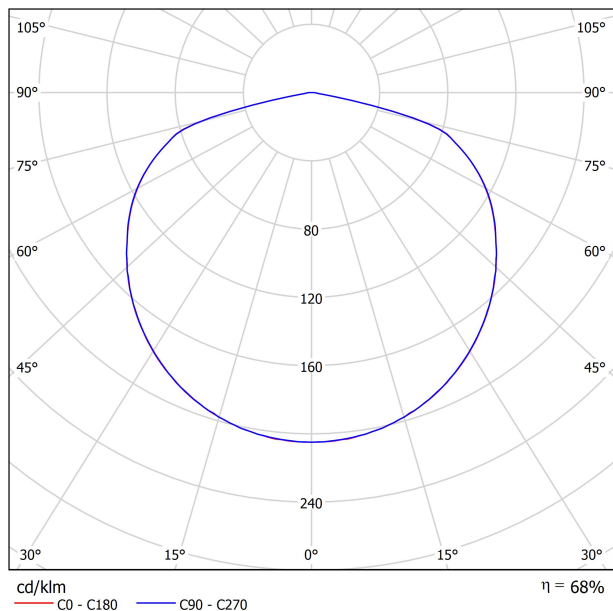

Type	LED
Flux lumineux brut	710 lm
Température de couleur	2700 K - Autres K, veuillez consulter
Stabilité chromatique	MacAdam Step 2
Indice de reproduction chromatique	CRI > 90
Puissance	5 W
Courant	150 mA
Efficacité	142 lm/W
Durée de vie de la LED	L90B10 > 55.000h

DIAGRAMME POLAIRE

DIAGRAMME CONIQUE

1.0	4.60 4.58	E(0°) 145 E(C90) 66.5° 5 E(C0) 66.4° 5
2.0	9.20 9.16	E(0°) 36 E(C90) 66.5° 1 E(C0) 66.4° 1
3.0	13.80 13.73	E(0°) 16 E(C90) 66.5° 1 E(C0) 66.4° 1
4.0	18.40 18.31	E(0°) 9 E(C90) 66.5° 0 E(C0) 66.4° 0
5.0	23.00 22.89	E(0°) 6 E(C90) 66.5° 0 E(C0) 66.4° 0
Distance [m]	Cone Diameter [m]	Illuminance [lx]
— C0 - C180 (Half-value Angle: 132.8°)		
— C90 - C270 (Half-value Angle: 133.0°)		