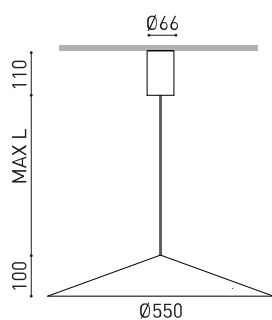

DIMENSIONS

ACCESSOIRES

CORD ACCESSORY

Nom	DUNE 55 BASE 2M DIM DALI 2700K NT
Référence	A4831020NT
Couleur	Noir Texturé - Autres couleurs, veuillez consulter
Couleur de la base	Noir Texturé
RAL	9005
Catégorie	SUSPENSION

Type	LED
Flux lumineux brut	710 lm
Température de couleur	2700 K - Autres K, veuillez consulter
Stabilité chromatique	MacAdam Step 2
Indice de reproduction chromatique	CRI > 90
Puissance	5 W
Courant	150 mA
Efficacité	142 lm/W
Durée de vie de la LED	L90B10 > 55.000h

Étanchéité	IP20
Contrôle sans fil	Veuillez consulter
Longueur du tendeur	Max. 2 m
Tendeur à réglage rapide	Non
Poids	1845 g
Poids avec emballage	2728 g
Dimensions de l'emballage	439 x 384 x 127 mm
Unités par emballage	1
Matériaux	Aluminium / Polycarbonate

DIAGRAMME POLAIRE

DIAGRAMME CONIQUE

1.0	4.60 4.58	E(0°) 145 E(C90) 66.5° 5 E(C0) 66.4° 5
2.0	9.20 9.16	E(0°) 36 E(C90) 66.5° 1 E(C0) 66.4° 1
3.0	13.80 13.73	E(0°) 16 E(C90) 66.5° 1 E(C0) 66.4° 1
4.0	18.40 18.31	E(0°) 9 E(C90) 66.5° 0 E(C0) 66.4° 0
5.0	23.00 22.89	E(0°) 6 E(C90) 66.5° 0 E(C0) 66.4° 0
Distance [m]	Cone Diameter [m]	Illuminance [lx]
— C0 - C180 (Half-value Angle: 132.8°)		
— C90 - C270 (Half-value Angle: 133.0°)		