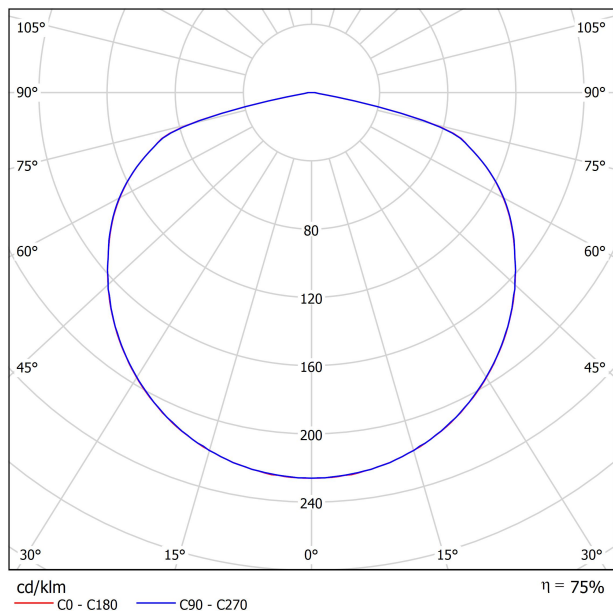

DIAGRAMME POLAIRE

DIAGRAMME CONIQUE

1.0	4.60 4.58	E(0°) E(C90) 66.5° E(C0) 66.4°	160 5 5
2.0	9.20 9.16	E(0°) E(C90) 66.5° E(C0) 66.4°	40 1 1
3.0	13.80 13.73	E(0°) E(C90) 66.5° E(C0) 66.4°	18 1 1
4.0	18.40 18.31	E(0°) E(C90) 66.5° E(C0) 66.4°	10 0 0
5.0	23.00 22.89	E(0°) E(C90) 66.5° E(C0) 66.4°	6 0 0
Distance [m]	Cone Diameter [m]	Illuminance [lx]	
— C0 - C180 (Half-value Angle: 132.8°)			
— C90 - C270 (Half-value Angle: 133.0°)			