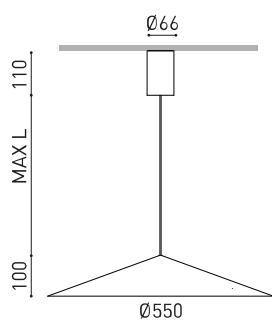

DIMENSIONS

ACCESSOIRES

CORD ACCESSORY

Nom	DUNE 55 BASE 3M 2700K PG
Référence	A4831110PG
Coleur	Gris Silex Texturé - Autres couleurs, veuillez consulter
RAL	7032
Catégorie	SUSPENSION

Type	LED
Flux lumineux brut	710 lm
Température de couleur	2700 K - Autres K, veuillez consulter
Stabilité chromatique	MacAdam Step 2
Indice de reproduction chromatique	CRI > 90
Puissance	5 W
Courant	150 mA
Efficacité	142 lm/W
Durée de vie de la LED	L80B10 > 60.000h

Efficacité lumineuse	75%
Angle du faisceau lumineux	133°

Driver	Inclus
Valeurs de puissance du système	7,02 W
Tension	220V/240V
Fréquence	50/60 Hz
Variation d'intensité	Non Dim - Autres DIM, veuillez consulter
Classe d'isolation électrique	<input type="checkbox"/>

Étanchéité	IP20
Contrôle sans fil	Veuillez consulter
Longueur du tendeur	Max. 3 m
Tendeur à réglage rapide	Non
Poids	1865 g
Poids avec emballage	2748 g
Dimensions de l'emballage	439 x 384 x 127 mm
Unités par emballage	1
Matériaux	Aluminium / Polycarbonate

DIAGRAMME POLAIRE

DIAGRAMME CONIQUE

1.0	4.60 4.58	E(0°) E(C90) 66.5° E(C0) 66.4°	160 5 5
2.0	9.20 9.16	E(0°) E(C90) 66.5° E(C0) 66.4°	40 1 1
3.0	13.80 13.73	E(0°) E(C90) 66.5° E(C0) 66.4°	18 1 1
4.0	18.40 18.31	E(0°) E(C90) 66.5° E(C0) 66.4°	10 0 0
5.0	23.00 22.89	E(0°) E(C90) 66.5° E(C0) 66.4°	6 0 0
Distance [m]	Cone Diameter [m]	Illuminance [lx]	
— C0 - C180 (Half-value Angle: 132.8°)			
— C90 - C270 (Half-value Angle: 133.0°)			