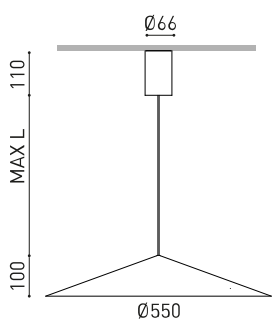

DIMENSIONS

ACCESSOIRES

Nom	DUNE 55 BASE 3M DIM DALI 3000K WT
Référence	A4831121WT
Couleur	Blanc Texturé - Autres couleurs, veuillez consulter
Couleur de la base	Noir Texturé
RAL	9016
Catégorie	SUSPENSION

SOURCE DE LUMIÈRE

Type	LED
Flux lumineux brut	735 lm
Température de couleur	3000 K - Autres K, veuillez consulter
Stabilité chromatique	MacAdam Step 2
Indice de reproduction chromatique	CRI > 90
Puissance	5 W
Courant	150 mA
Efficacité	147 lm/W
Durée de vie de la LED	L90B10 > 55.000h

LUMINAIRE | DONNÉES PHOTOMÉTRIQUES

Efficacité lumineuse	84%
Angle du faisceau lumineux	133°

LUMINAIRE | DONNÉES ÉLECTRIQUES

Driver	Inclus
Valeurs de puissance du système	7,02 W
Tension	220V/240V
Fréquence	50/60 Hz
Variation d'intensité	DALI - Autres DIM, veuillez consulter
Classe d'isolation électrique	□

D'AUTRES DONNÉES

Étanchéité	IP20
Contrôle sans fil	Veuillez consulter
Longueur du tendeur	Max. 3 m
Tendeur à réglage rapide	Non
Poids	1865 g
Poids avec emballage	2748 g
Dimensions de l'emballage	439 x 384 x 127 mm
Unités par emballage	1
Matériaux	Aluminium / Polycarbonate

Le luminaire suspendu Dune habille la lumière et décore l'espace avec une silhouette conique classique et légère. Son langage technique et décoratif redéfinit cet archétype avec une géométrie pure aux arêtes vives, comme du papier plié. Son aperçu lumineux doux et homogène vous invite à partager autour d'elle.