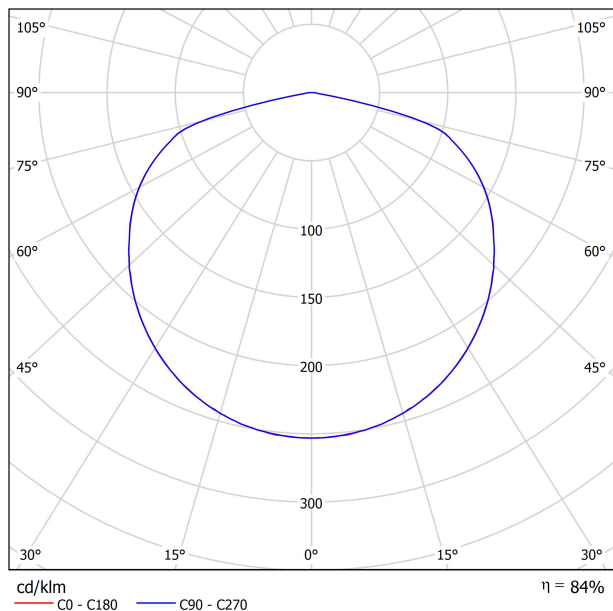

LUMINAIRE | DONNÉES PHOTOMÉTRIQUES

Efficacité lumineuse	84%
Angle du faisceau lumineux	133°

LUMINAIRE | DONNÉES ÉLECTRIQUES

Driver	Inclus
Valeurs de puissance du système	7,02 W
Tension	220V/240V
Fréquence	50/60 Hz
Variation d'intensité	DALI - Autres DIM, veuillez consulter
Classe d'isolation électrique	□

DIAGRAMME POLAIRE

DIAGRAMME CONIQUE

1.0	4.60 4.58	E(0°) 186 E(C90) 66.5° 6 E(C0) 66.4° 6
2.0	9.20 9.16	E(0°) 47 E(C90) 66.5° 1 E(C0) 66.4° 1
3.0	13.80 13.73	E(0°) 21 E(C90) 66.5° 1 E(C0) 66.4° 1
4.0	18.40 18.31	E(0°) 12 E(C90) 66.5° 0 E(C0) 66.4° 0
5.0	23.00 22.89	E(0°) 7 E(C90) 66.5° 0 E(C0) 66.4° 0
Distance [m]	Cone Diameter [m]	Illuminance [lx]
— C0 - C180 (Half-value Angle: 132.8°)		
— C90 - C270 (Half-value Angle: 133.0°)		