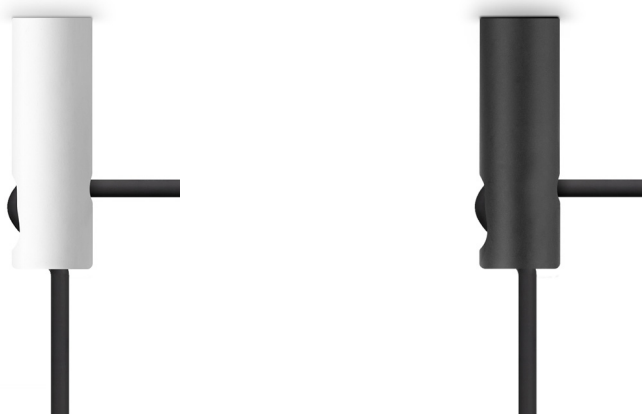

DIMENSIONS

ACCESSOIRES

CORD ACCESSORY

Nom	HOLLY BASE 5 METROS 19° 3000K NT
Référence	A5312001NT
Coleur	Noir Texturé
Couleur de la base	Noir Texturé
RAL	9005
Catégorie	SUSPENSION

Type	LED
Flux lumineux brut	210 lm
Température de couleur	3000 K
Stabilité chromatique	MacAdam Step 3
Indice de reproduction chromatique	CRI>90
Puissance	2,1 W
Courant	700 mA
Efficacité	100 lm/W
Durée de vie de la LED	L90B10 >102.000h

Étanchéité	IP20
Contrôle sans fil	Veillez consulter
Longueur du tendeur	Max. 5 m
Tendeur à réglage rapide	Non
Poids	440 g
Poids avec emballage	580 g
Dimensions de l'emballage	385 x 103 x 78 mm
Unités par emballage	1
Matériaux	Aluminium / Acrylonitrile Butadiène Styrène

PRODUIT

SOURCE DE LUMIÈRE

LUMINAIRE | DONNÉS PHOTOMÉTRIQUES

LUMINAIRE | DONNÉS ÉLECTRIQUES

D'AUTRES DONNÉES

Holly est un luminaire de suspension pour des fonctions d'éclairage d'accent. Sa géométrie stylisée et élégante et son corps en aluminium solide mécanisé, détermine une pièce de caractère hautement décoratif et avec une très bonne qualité aperçue. Son faisceau lumineux, strictement défini par son micro-réflecteur, optimise le flux de la LED pour obtenir, au niveau de travail, un éclairage relatif élevé grâce au notable rendement du flux des lumens brut. Pour son installation, Holly se met en place avec une base encastrée au plafond, discrète et intégrée. Spécialement conçu pour l'installation aux comptoirs, tables de nuit, cages d'escaliers, etc.

DIAGRAMME POLAIRE

DIAGRAMME CONIQUE

	PRODUCT
Model	Cord Accessory
Reference	02230000 W N
Colour	W <input type="checkbox"/> RAL 9016 N <input type="checkbox"/> RAL9005
Category	Accessories

DIMENSIONAL DRAWING