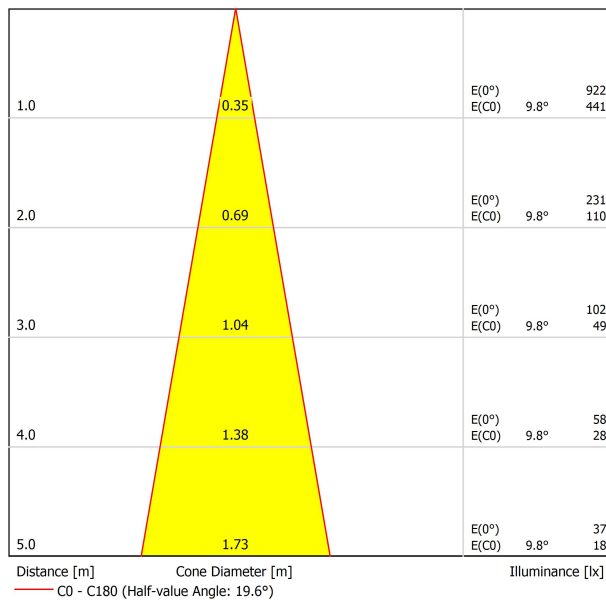

DIAGRAMME CONIQUE