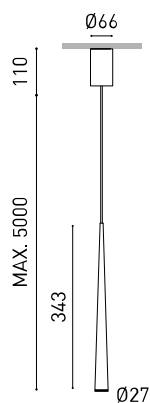

DIMENSIONS

ACCESSOIRES

CORD ACCESSORY

Nom	HOLLY BASE 5 METROS 19° 3000K NT
Référence	A5312001NT
Coleur	Noir Texturé
Couleur de la base	Noir Texturé
RAL	9005
Catégorie	SUSPENSION

Type	LED
Flux lumineux brut	210 lm
Température de couleur	3000 K
Stabilité chromatique	MacAdam Step 3
Indice de reproduction chromatique	CRI>90
Puissance	2,1 W
Courant	700 mA
Efficacité	100 lm/W
Durée de vie de la LED	L90B10 >102.000h

Étanchéité	IP20
Contrôle sans fil	Veillez consulter
Longueur du tendeur	Max. 5 m
Tendeur à réglage rapide	Non
Poids	440 g
Poids avec emballage	580 g
Dimensions de l'emballage	385 x 103 x 78 mm
Unités par emballage	1
Matériaux	Aluminium / Acrylonitrile Butadiène Styrène

PRODUIT

SOURCE DE LUMIÈRE

LUMINAIRE | DONNÉS PHOTOMÉTRIQUES

LUMINAIRE | DONNÉS ÉLECTRIQUES

D'AUTRES DONNÉES

Holly est un luminaire de suspension pour des fonctions d'éclairage d'accent. Sa géométrie stylisée et élégante et son corps en aluminium solide mécanisé, détermine une pièce de caractère hautement décoratif et avec une très bonne qualité aperçue. Son faisceau lumineux, strictement défini par son micro-réflecteur, optimise le flux de la LED pour obtenir, au niveau de travail, un éclairage relatif élevé grâce au notable rendement du flux des lumens brut. Pour son installation, Holly se met en place avec une base encastrée au plafond, discrète et intégrée. Spécialement conçu pour l'installation aux comptoirs, tables de nuit, cages d'escaliers, etc.

DIAGRAMME POLAIRE

DIAGRAMME CONIQUE

	PRODUCT
Model	Cord Accessory
Reference	02230000 W N
Colour	W <input type="checkbox"/> RAL 9016 N <input type="checkbox"/> RAL9005
Category	Accessories

DIMENSIONAL DRAWING