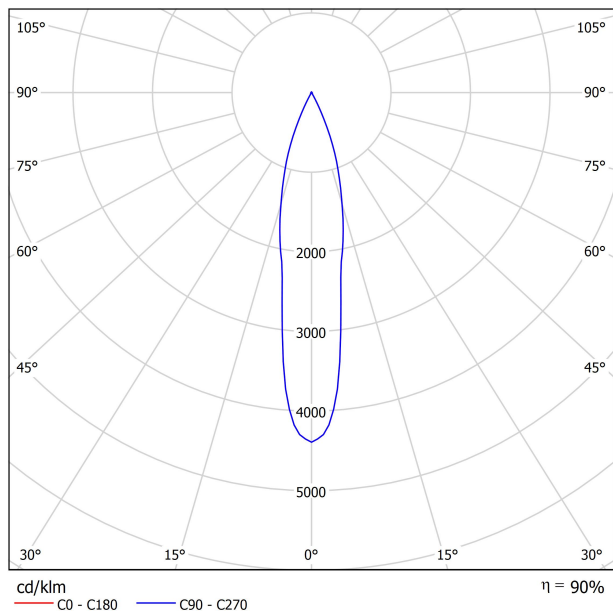

DIAGRAMME POLAIRE

DIAGRAMME CONIQUE

	PRODUCT
Model	Cord Accessory
Reference	02230000 W N
Colour	W <input type="checkbox"/> RAL 9016 N <input type="checkbox"/> RAL9005
Category	Accessories

DIMENSIONAL DRAWING