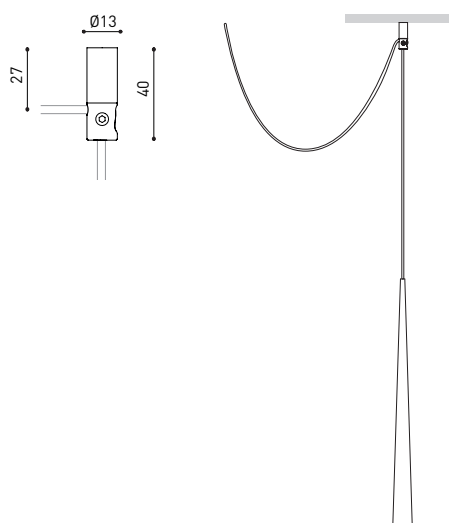

Étanchéité	IP20
Contrôle sans fil	Veillez consulter
Longueur du tendeur	Max. 5 m
Tendeur à réglage rapide	Non
Poids	440 g
Poids avec emballage	580 g
Dimensions de l'emballage	385 x 103 x 78 mm
Unités par emballage	1
Matériaux	Aluminium / Acrylonitrile Butadiène Styrène

PRODUIT

SOURCE DE LUMIÈRE

LUMINAIRE | DONNÉS PHOTOMÉTRIQUES

LUMINAIRE | DONNÉS ÉLECTRIQUES

D'AUTRES DONNÉES

Holly est un luminaire de suspension pour des fonctions d'éclairage d'accent. Sa géométrie stylisée et élégante et son corps en aluminium solide mécanisé, détermine une pièce de caractère hautement décoratif et avec une très bonne qualité aperçue. Son faisceau lumineux, strictement défini par son micro-réflecteur, optimise le flux de la LED pour obtenir, au niveau de travail, un éclairage relatif élevé grâce au notable rendement du flux des lumens brut. Pour son installation, Holly se met en place avec une base encastrée au plafond, discrète et intégrée. Spécialement conçu pour l'installation aux comptoirs, tables de nuit, cages d'escaliers, etc.

DIAGRAMME POLAIRE

DIAGRAMME CONIQUE

	PRODUCT
Model	Cord Accessory
Reference	02230000 W N
Colour	W <input type="checkbox"/> RAL 9016 N <input type="checkbox"/> RAL9005
Category	Accessories

DIMENSIONAL DRAWING