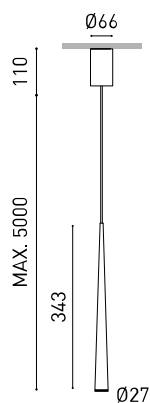

DIMENSIONS

ACCESSOIRES

CORD ACCESSORY

Nom	HOLLY BASE 5 METROS 38° 3000K NT
Référence	A5312011NT
Couleur	Noir Texturé
Couleur de la base	Noir Texturé
RAL	9005
Catégorie	SUSPENSION

Type	LED
Flux lumineux brut	210 lm
Température de couleur	3000 K
Stabilité chromatique	MacAdam Step 3
Indice de reproduction chromatique	CRI>90
Puissance	2,1 W
Courant	700 mA
Efficacité	100 lm/W
Durée de vie de la LED	L90B10 >102.000h

Étanchéité	IP20
Contrôle sans fil	Veillez consulter
Longueur du tendeur	Max. 5 m
Tendeur à réglage rapide	Non
Poids	440 g
Poids avec emballage	580 g
Dimensions de l'emballage	385 x 103 x 78 mm
Unités par emballage	1
Matériaux	Aluminium / Acrylonitrile Butadiène Styrène

PRODUIT

SOURCE DE LUMIÈRE

LUMINAIRE | DONNÉS PHOTOMÉTRIQUES

LUMINAIRE | DONNÉS ÉLECTRIQUES

D'AUTRES DONNÉES

Holly est un luminaire de suspension pour des fonctions d'éclairage d'accent. Sa géométrie stylisée et élégante et son corps en aluminium solide mécanisé, détermine une pièce de caractère hautement décoratif et avec une très bonne qualité aperçue. Son faisceau lumineux, strictement défini par son micro-réflecteur, optimise le flux de la LED pour obtenir, au niveau de travail, un éclairage relatif élevé grâce au notable rendement du flux des lumens brut. Pour son installation, Holly se met en place avec une base encastrée au plafond, discrète et intégrée. Spécialement conçu pour l'installation aux comptoirs, tables de nuit, cages d'escaliers, etc.

DIAGRAMME POLAIRE

DIAGRAMME CONIQUE

PRODUCT	
Model	Cord Accessory
Reference	02230000 W N
Colour	W <input type="checkbox"/> RAL 9016 N <input type="checkbox"/> RAL9005
Category	Accessories

DIMENSIONAL DRAWING