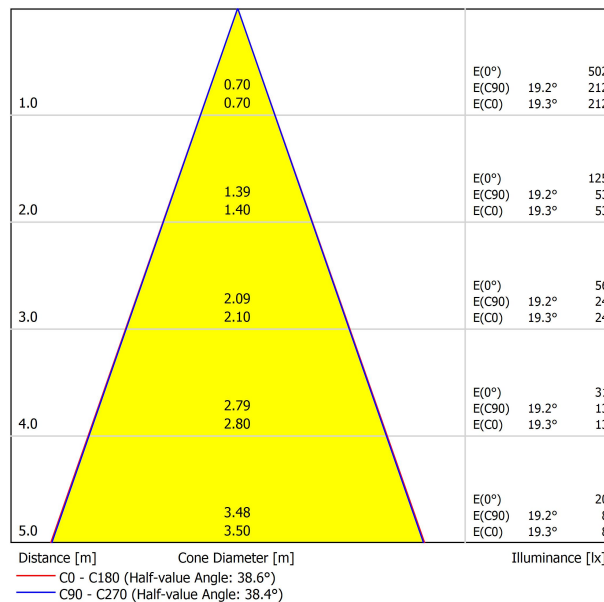

DIAGRAMME CONIQUE