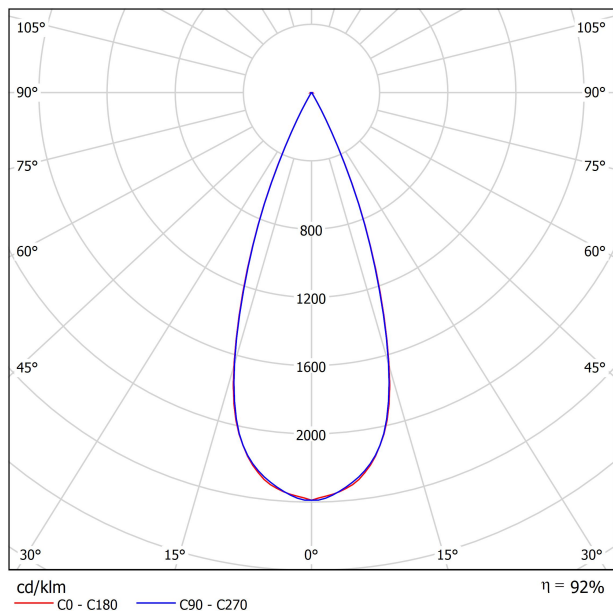

DIAGRAMME POLAIRE

DIAGRAMME CONIQUE

PRODUCT	
Model	Cord Accessory
Reference	02230000 W N
Colour	W <input type="checkbox"/> RAL 9016 N <input type="checkbox"/> RAL9005
Category	Accessories

DIMENSIONAL DRAWING