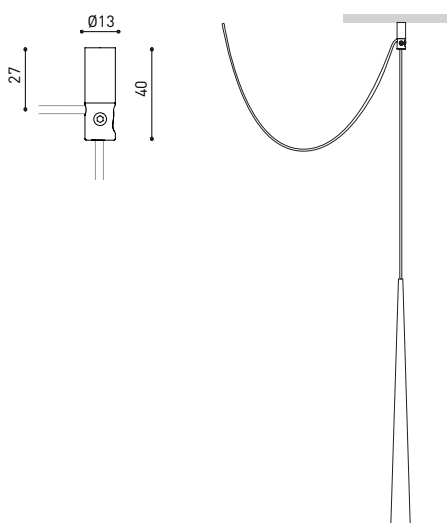

Étanchéité	IP20
Contrôle sans fil	Veillez consulter
Longueur du tendeur	Max. 5 m
Tendeur à réglage rapide	Non
Poids	440 g
Poids avec emballage	580 g
Dimensions de l'emballage	385 x 103 x 78 mm
Unités par emballage	1
Matériaux	Aluminium / Acrylonitrile Butadiène Styrène

PRODUIT

SOURCE DE LUMIÈRE

LUMINAIRE | DONNÉS PHOTOMÉTRIQUES

LUMINAIRE | DONNÉS ÉLECTRIQUES

D'AUTRES DONNÉES

Holly est un luminaire de suspension pour des fonctions d'éclairage d'accent. Sa géométrie stylisée et élégante et son corps en aluminium solide mécanisé, détermine une pièce de caractère hautement décoratif et avec une très bonne qualité aperçue. Son faisceau lumineux, strictement défini par son micro-réflecteur, optimise le flux de la LED pour obtenir, au niveau de travail, un éclairage relatif élevé grâce au notable rendement du flux des lumens brut. Pour son installation, Holly se met en place avec une base encastrée au plafond, discrète et intégrée. Spécialement conçu pour l'installation aux comptoirs, tables de nuit, cages d'escaliers, etc.

DIAGRAMME POLAIRE

DIAGRAMME CONIQUE

PRODUCT	
Model	Cord Accessory
Reference	02230000 W N
Colour	W <input type="checkbox"/> RAL 9016 N <input type="checkbox"/> RAL9005
Category	Accessories

DIMENSIONAL DRAWING