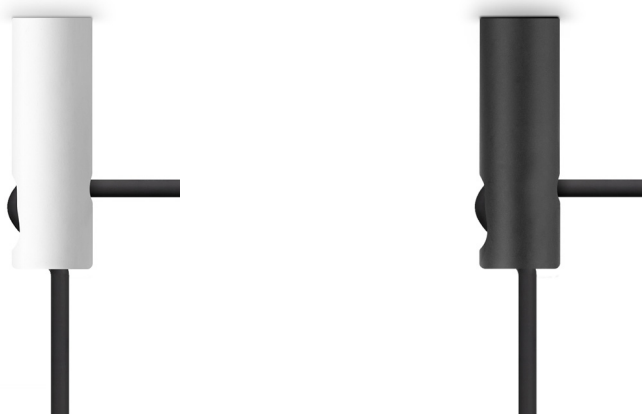

DIMENSIONS

ACCESSOIRES

CORD ACCESSORY

Nom	HOLLY BASE 5 METROS 38° 3000K NT
Référence	A5312011NT
Couleur	Noir Texturé
Couleur de la base	Noir Texturé
RAL	9005
Catégorie	SUSPENSION

Type	LED
Flux lumineux brut	210 lm
Température de couleur	3000 K
Stabilité chromatique	MacAdam Step 3
Indice de reproduction chromatique	CRI>90
Puissance	2,1 W
Courant	700 mA
Efficacité	100 lm/W
Durée de vie de la LED	L90B10 >102.000h

Étanchéité	IP20
Contrôle sans fil	Veillez consulter
Longueur du tendeur	Max. 5 m
Tendeur à réglage rapide	Non
Poids	440 g
Poids avec emballage	580 g
Dimensions de l'emballage	385 x 103 x 78 mm
Unités par emballage	1
Matériaux	Aluminium / Acrylonitrile Butadiène Styrène

PRODUIT

SOURCE DE LUMIÈRE

LUMINAIRE | DONNÉS PHOTOMÉTRIQUES

LUMINAIRE | DONNÉS ÉLECTRIQUES

D'AUTRES DONNÉES

Holly est un luminaire de suspension pour des fonctions d'éclairage d'accent. Sa géométrie stylisée et élégante et son corps en aluminium solide mécanisé, détermine une pièce de caractère hautement décoratif et avec une très bonne qualité aperçue. Son faisceau lumineux, strictement défini par son micro-réflecteur, optimise le flux de la LED pour obtenir, au niveau de travail, un éclairage relatif élevé grâce au notable rendement du flux des lumens brut. Pour son installation, Holly se met en place avec une base encastrée au plafond, discrète et intégrée. Spécialement conçu pour l'installation aux comptoirs, tables de nuit, cages d'escaliers, etc.

DIAGRAMME POLAIRE

DIAGRAMME CONIQUE

PRODUCT	
Model	Cord Accessory
Reference	02230000 W N
Colour	W <input type="checkbox"/> RAL 9016 N <input type="checkbox"/> RAL9005
Category	Accessories

DIMENSIONAL DRAWING