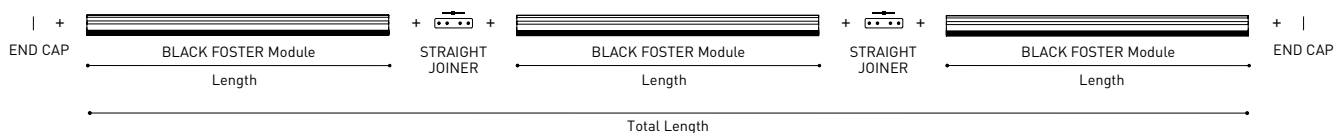

L

| | | | |
|----------------------------|-----------------------|--------------------------|-------------|
| BLACK FOSTER Custom | Gap Corner 90° | A317-00-07- N | 200 x 200mm |
| | Gap 250 | A317-00-01- N | 250mm |
| | Gap 500 | A317-00-02- N | 500mm |
| | Gap 1000 | A317-00-03- N | 1000mm |
| | Gap 2000 | A317-00-04- N | 2000mm |

| | | |
|----------------------------------|--------------------------|------------------------------|
| BLACK FOSTER End Caps Kit | A317-00-05- N | Thickness of each cover 2mm. |
|----------------------------------|--------------------------|------------------------------|

| | | |
|-------------------------------------|-------------------|--|
| BLACK FOSTER Straight Joiner | A317-00-06 | |
|-------------------------------------|-------------------|--|

COLOUR | **N ■ RAL 9005** | MATERIAL | AL | ABS+PC |