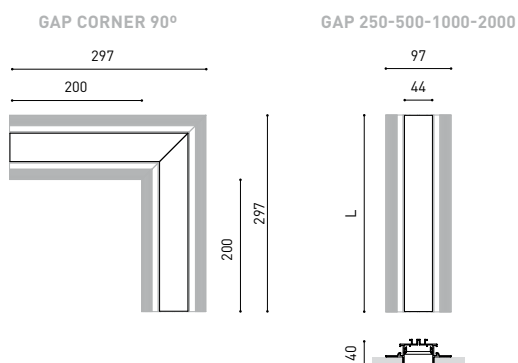

L

| | | | |
|----------------------------|-----------------------|--------------------------|-------------|
| BLACK FOSTER Custom | Gap Corner 90° | A317-00-07- N | 200 x 200mm |
| | Gap 250 | A317-00-01- N | 250mm |
| | Gap 500 | A317-00-02- N | 500mm |
| | Gap 1000 | A317-00-03- N | 1000mm |
| | Gap 2000 | A317-00-04- N | 2000mm |

| | | |
|----------------------------------|--------------------------|------------------------------|
| BLACK FOSTER End Caps Kit | A317-00-05- N | Thickness of each cover 2mm. |
|----------------------------------|--------------------------|------------------------------|