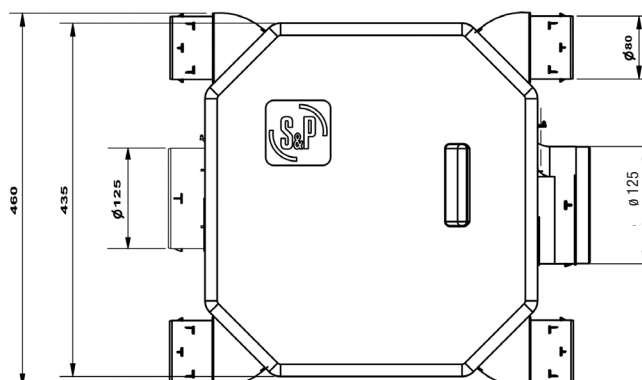

Dimensions (mm)

Accessoires

Bouches BDO

Entrées d'air autoréglables

Conduits souples

Accessoires et conduits extra-plates

Chapeaux de toiture