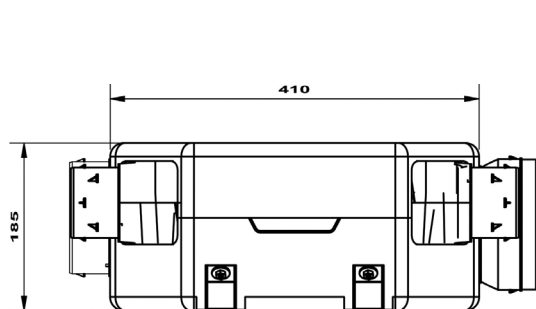

Dimensions (mm)

Accessoires

Bouches BDO

Entrées d'air autoréglables

Conduits souples

Accessoires et conduits extra-plates

Chapeaux de toiture