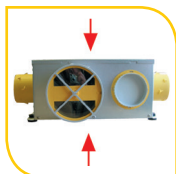

- Idéal en neuf et en rénovation

Caractéristiques du caisson

Faible encombrement
147 mm

Aspiration :
• Sanitaire : 3 piquages Ø 80 comprenant 2 régulateurs 30 m³/h + 1 régulateur 15 m³/h + 1 bouchon Ø 80 mm
• Cuisine : 1 clapet modulateur Ø 125 mm

Régulateur clipsable par 1/4 de tour 15 m³/h

Caisson en acier galvanisé monté sur silent bloc

Roue à action Moteur 3 vitesses 230V - 50 Hz 32 W-Th-C

Trappe électrique facile d'accès

Gamme

Référence	Code	Caisson	Bouche cuisine Ø 125 mm	Bouches sanitaire Ø 80 mm	Bouchons
MICROGEM ST N	603 571	MICROGEM N	-	-	-
MICROGEM ST K	603 572	MICROGEM N	1 BOCP 125	2 BOCP 80	1