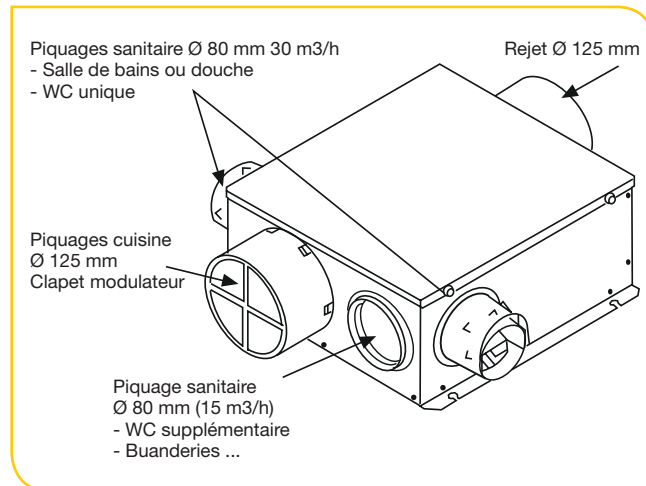

Utilisation des piquages

Accessoires

Bouches BOCP

Entrées d'air autoréglables

Conduits souples

Accessoires et conduits extra-plats

Chapeaux de toiture