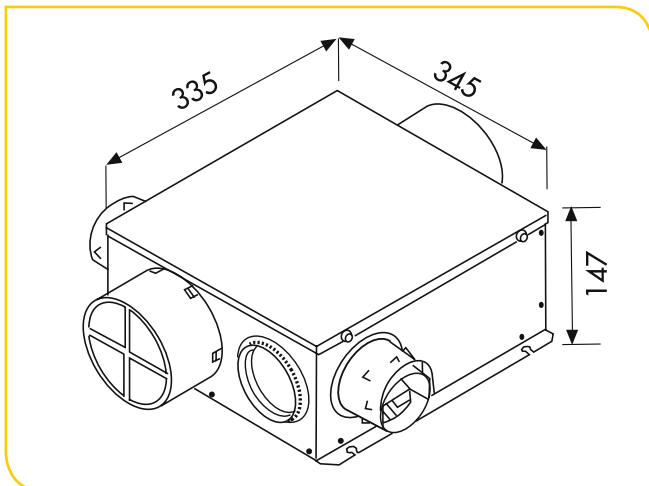

Dimensions (mm)