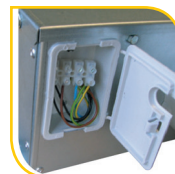

- Idéal en neuf et en rénovation

Caractéristiques du caisson

Faible encombrement
147 mm

Aspiration :
• Sanitaire : 3 piquages Ø 80 comprenant 2 régulateurs 30 m³/h + 1 régulateur 15 m³/h + 1 bouchon Ø 80 mm
• Cuisine : 1 clapet modulateur Ø 125 mm

Régulateur clipsable par 1/4 de tour 15 m³/h

Caisson en acier galvanisé monté sur silent bloc

Roue à action Moteur 3 vitesses 230V - 50 Hz 32 W-Th-C

Trappe électrique facile d'accès

Gamme

Référence	Code	Caisson	Bouche cuisine Ø 125 mm	Bouches sanitaire Ø 80 mm	Bouchons
MICROGEM ST N	603 571	MICROGEM N	-	-	-
MICROGEM ST K	603 572	MICROGEM N	1 BOCP 125	2 BOCP 80	1