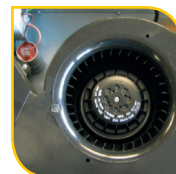

- Idéal en neuf et en rénovation

Caractéristiques du caisson

Faible encombrement
147 mm

Aspiration :
• Sanitaire : 3 piquages Ø 80 comprenant 2 régulateurs 30 m³/h + 1 régulateur 15 m³/h + 1 bouchon Ø 80 mm
• Cuisine : 1 clapet modulateur Ø 125 mm

Régulateur clipsable par 1/4 de tour 15 m³/h

Caisson en acier galvanisé monté sur silent bloc

Roue à action Moteur 3 vitesses 230V - 50 Hz 32 W-Th-C

Trappe électrique facile d'accès

Gamme

Référence	Code	Caisson	Bouche cuisine Ø 125 mm	Bouches sanitaire Ø 80 mm	Bouchons
MICROGEM ST N	603 571	MICROGEM N	-	-	-
MICROGEM ST K	603 572	MICROGEM N	1 BOCP 125	2 BOCP 80	1