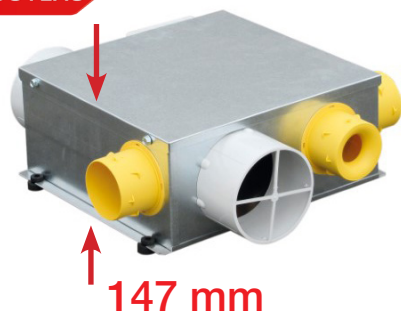

VMC AUTOREGLABLE ULTRA-PLATE

Série MICROGEM ST

NOUVEAU

Les plus

- Caisson métallique ultra-plat
- Adapté aux espaces réduits, hauteur 147 mm
- Spécial rénovation
- 3 piquages sanitaires

le plus plat de sa catégorie

- Idéal en neuf et en rénovation

Caractéristiques du caisson

Faible encombrement
147 mm

Aspiration :
• Sanitaire : 3 piquages Ø 80 comprenant 2 régulateurs 30 m³/h + 1 régulateur 15 m³/h + 1 bouchon Ø 80 mm
• Cuisine : 1 clapet modulateur Ø 125 mm

Régulateur clipsable par 1/4 de tour 15 m³/h

Caisson en acier galvanisé monté sur silent bloc

Roue à action Moteur 3 vitesses 230V - 50 Hz 32 W-Th-C

Trappe électrique facile d'accès

Gamme

Référence	Code	Caisson	Bouche cuisine Ø 125 mm	Bouches sanitaire Ø 80 mm	Bouchons
MICROGEM ST N	603 571	MICROGEM N	-	-	-
MICROGEM ST K	603 572	MICROGEM N	1 BOCP 125	2 BOCP 80	1