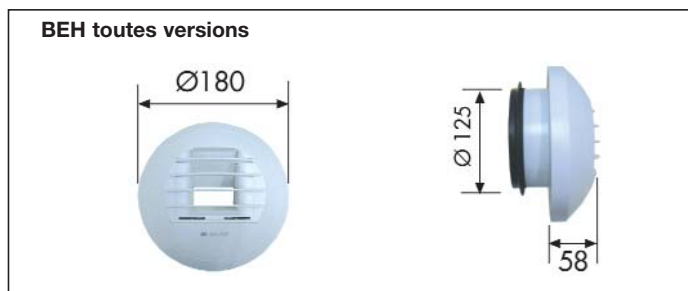

Dimensions

Mise en marche du débit de pointe

Commande	Cuisine	WC
Piles * (pas de liaison au secteur)	 Bouton poussoir	 Détection de présence
Electrique 230V (liaison au secteur)	 Bouton poussoir	 Bouton poussoir
Manuelle (pas de liaison au secteur)	 Cordelette	 Cordelette