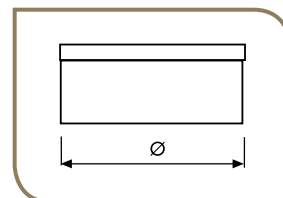

Dimensions

- BRT $\varnothing$

Référence	Code	$\varnothing$ (mm)
BRT 80	864 634	80
BRT 100	865 071	100
BRT 125	864 465	125
BRT 160	864 436	160
BRT 200	864 454	200
BRT 250	864 322	250
BRT 315	864 343	315

Référence	Code	$\varnothing$ (mm)
BRT 355	865 072	355
BRT 400	864 340	400
BRT 450	864 417	450
BRT 500	865 073	500
BRT 560	865 074	560
BRT 630	865 075	630
BRT 710	865 076	710