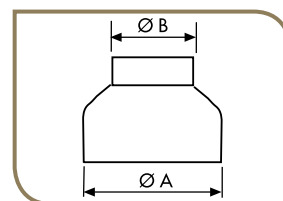

## Réductions coniques - RED

### Description

- Réduction conique

### Dimensions

- RED  $\varnothing A - \varnothing B$
- Mâle / Mâle

Référence	Code	$\varnothing A$ (mm)	$\varnothing B$ (mm)
RED 100/80	865 020	100	80
RED 125/80	864 321	125	80
RED 125/100	864 628	125	100
RED 160/80	865 021	160	80
RED 160/100	864 339	160	100
RED 160/125	860 702	160	125
RED 200/80	865 023	200	80
RED 200/100	865 022	200	100
RED 200/125	860 730	200	125
RED 200/160	860 701	200	160
RED 250/125	860 796	250	125
RED 250/160	860 797	250	160
RED 250/200	860 727	250	200
RED 315/125	864 333	315	125
RED 315/160	865 024	315	160
RED 315/200	860 728	315	200
RED 315/250	860 729	315	250
RED 355/125	865 026	355	125
RED 355/160	865 025	355	160
RED 355/200	864 452	355	200
RED 355/250	864 409	355	250
RED 355/315	864 358	355	315
RED 400/125	865 028	400	125
RED 400/160	865 027	400	160
RED 400/200	864 295	400	200
RED 400/250	864 382	400	250
RED 400/315	864 296	400	315
RED 400/355	864 407	400	355
RED 450/125	866 733	450	125
RED 450/160	866 734	450	160
RED 450/200	866 735	450	200
RED 450/250	865 030	450	250
RED 450/315	864 458	450	315
RED 450/355	865 029	450	355

### Dimensions

- BRT  $\varnothing$

Référence	Code	$\varnothing$ (mm)
BRT 80	864 634	80
BRT 100	865 071	100
BRT 125	864 465	125
BRT 160	864 436	160
BRT 200	864 454	200
BRT 250	864 322	250
BRT 315	864 343	315