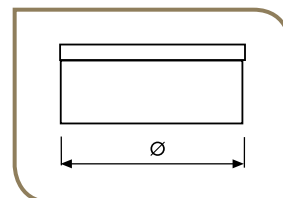

ACCESSOIRES ACIER GALVANISÉ

Réductions coniques - RED

Description

- Réduction conique

Dimensions

- RED $\varnothing A - \varnothing B$
- Mâle / Mâle

Référence	Code	$\varnothing A$ (mm)	$\varnothing B$ (mm)
RED 100/80	865 020	100	80
RED 125/80	864 321	125	80
RED 125/100	864 628	125	100
RED 160/80	865 021	160	80
RED 160/100	864 339	160	100
RED 160/125	860 702	160	125
RED 200/80	865 023	200	80
RED 200/100	865 022	200	100
RED 200/125	860 730	200	125
RED 200/160	860 701	200	160
RED 250/125	860 796	250	125
RED 250/160	860 797	250	160
RED 250/200	860 727	250	200
RED 315/125	864 333	315	125
RED 315/160	865 024	315	160
RED 315/200	860 728	315	200
RED 315/250	860 729	315	250
RED 355/125	865 026	355	125
RED 355/160	865 025	355	160
RED 355/200	864 452	355	200
RED 355/250	864 409	355	250
RED 355/315	864 358	355	315
RED 400/125	865 028	400	125
RED 400/160	865 027	400	160
RED 400/200	864 295	400	200
RED 400/250	864 382	400	250
RED 400/315	864 296	400	315
RED 400/355	864 407	400	355
RED 450/125	866 733	450	125
RED 450/160	866 734	450	160
RED 450/200	866 735	450	200
RED 450/250	865 030	450	250
RED 450/315	864 458	450	315
RED 450/355	865 029	450	355

Bouchons - BRT

Description

- Bouchon
- Mâle / Femelle réversible

Dimensions

- BRT \varnothing

Référence	Code	\varnothing (mm)
BRT 80	864 634	80
BRT 100	865 071	100
BRT 125	864 465	125
BRT 160	864 436	160
BRT 200	864 454	200
BRT 250	864 322	250
BRT 315	864 343	315