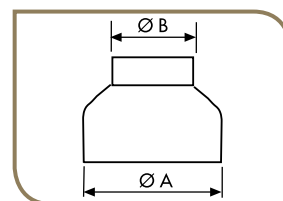

ACCESSOIRES ACIER GALVANISÉ

Réductions coniques - RED

Description

- Réduction conique

Dimensions

- RED $\varnothing A - \varnothing B$
- Mâle / Mâle

Référence	Code	$\varnothing A$ (mm)	$\varnothing B$ (mm)
RED 100/80	865 020	100	80
RED 125/80	864 321	125	80
RED 125/100	864 628	125	100
RED 160/80	865 021	160	80
RED 160/100	864 339	160	100
RED 160/125	860 702	160	125
RED 200/80	865 023	200	80
RED 200/100	865 022	200	100
RED 200/125	860 730	200	125
RED 200/160	860 701	200	160
RED 250/125	860 796	250	125
RED 250/160	860 797	250	160
RED 250/200	860 727	250	200
RED 315/125	864 333	315	125
RED 315/160	865 024	315	160
RED 315/200	860 728	315	200
RED 315/250	860 729	315	250
RED 355/125	865 026	355	125
RED 355/160	865 025	355	160
RED 355/200	864 452	355	200
RED 355/250	864 409	355	250
RED 355/315	864 358	355	315
RED 400/125	865 028	400	125
RED 400/160	865 027	400	160
RED 400/200	864 295	400	200
RED 400/250	864 382	400	250
RED 400/315	864 296	400	315
RED 400/355	864 407	400	355
RED 450/125	866 733	450	125
RED 450/160	866 734	450	160
RED 450/200	866 735	450	200
RED 450/250	865 030	450	250
RED 450/315	864 458	450	315
RED 450/355	865 029	450	355

Bouchons - BRT

Description

- Bouchon
- Mâle / Femelle réversible

Dimensions

- BRT \varnothing

Référence	Code	\varnothing (mm)
BRT 80	864 634	80
BRT 100	865 071	100
BRT 125	864 465	125
BRT 160	864 436	160
BRT 200	864 454	200
BRT 250	864 322	250
BRT 315	864 343	315